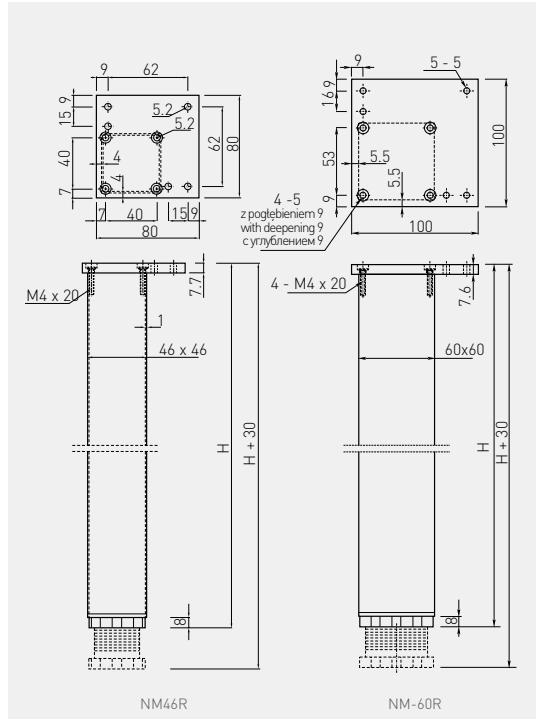

Noga kwadratowa z regulacją  
 Square furniture leg  
 Мебельная опора с регулировкой

	H mm		
NM-46R710-05	710 + 30	aluminium / aluminium / алюминий	aluminium aluminium алюминий
NM-46R820-05	820 + 30		
NM-60R710-05	710 + 30		
NM-60R820-05	820 + 30		
NM-60R710-06*	710 + 30	stal szczotkowana / brushed steel / шлифованная сталь	
NM-60R710-20*	710 + 30	czarny / black / чёрный	

\* Dostępna na zamówienie / Available only for individual order / Доступен под заказ

\* Na indywidualne zamówienie dostępna w wysokości 1100 mm / For special orders 1100 mm height also available  
 Под заказ доступна также с высотой 1100 мм