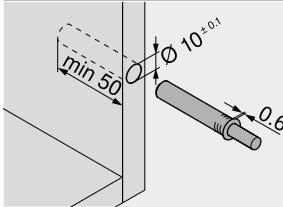

TIP-ON 956. – короткий с магнитом

- Для накладных дверей (высотой до 1300 мм)
- Используется с петлями Blum без пружины
- Для установки в отверстие или на держателях
- Путь выталкивания 17 мм
- Диапазон регулировки +4/-1 мм

Информация для заказа

Цвет	Материал	№ арт.
SW | TS | R7036	Пластмасса	956.1004

Комплектация:

- 1 x TIP-ON 956. – короткий с магнитом
- 1 x Фиксирующая пластина для наклеивания
- Не подходит для вощеных, масляных поверхностей или поверхностей с порошковым покрытием
- 1 x Фиксирующая пластина под саморезы

Цвет

SW	Белый шелк
TS	Терра-черный
R7036	Платиново-серый (RAL 7036)

Проектирование