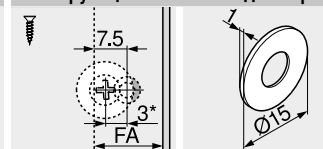

FA Наложение фасада  
\* Пластина смещается на 3 мм

**TIP-ON 956A – длинный с амортизатором**

- Используется с петлями Blum с пружиной
- Для установки в отверстие или на держателях
- Путь выталкивания 38 мм
- Диапазон регулировки +4/-1 мм