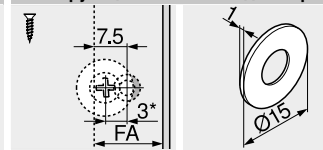

FA Наложение фасада  
\* Пластина смещается на 3 мм

**TIP-ON 956A – длинный с магнитом**

- Для накладных дверей (высотой от 1300 мм)
- Используется с петлями Blum без пружины
- Для установки в отверстие или на держателях
- Путь выталкивания 38 мм
- Диапазон регулировки +4/-1 мм