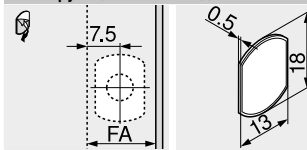

Фиксирующая пластина для наклеивания

FA Наложение фасада