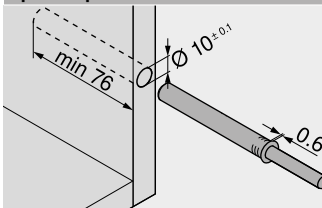

Проектирование