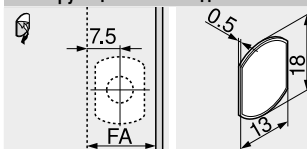

Фиксирующая пластина для наклеивания

FA Наложение фасада