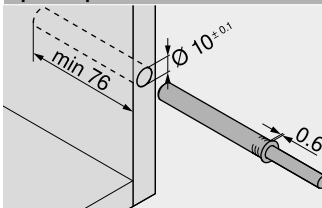

Проектирование