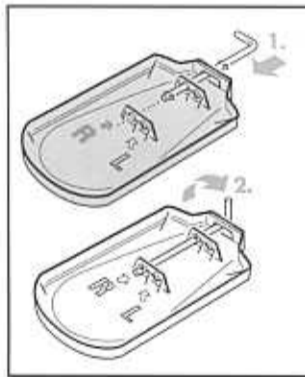

Hailo

Duo ATS 3416 Uno AS 3418

Montageanleitung
Mounting Instruction
Instructions de montage
Montageinstructies
Istruzioni inerenti il montaggio
Instrucciones de Montaje

Rechte Seite · Right hand side · Côté droit · Rechter Kant
Lato destro · Lado derecho

Bohrschablone nicht
maßstabsgetreu!
Drilling template not to scale!