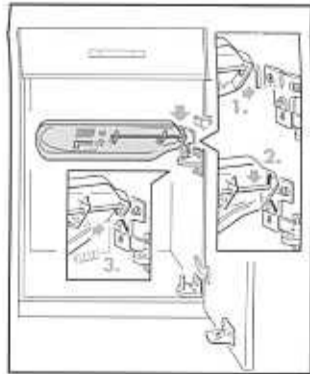

Hailo

Duo ATS 3416 Uno AS 3418

Montageanleitung
Mounting Instruction
Instructions de montage
Montageinstructies
Istruzioni inerenti il montaggio
Instrucciones de Montaje

Rechte Seite · Right hand side · Côté droit · Rechter Kant
Lato destro · Lado derecho

Bohrschablone nicht
maßstabsgetreu!
Drilling template not to scale!