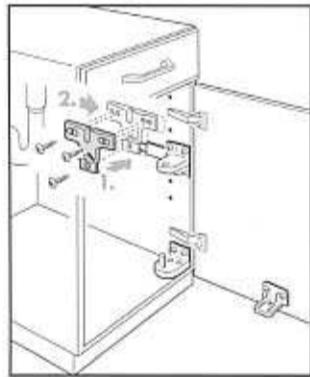

Hailo

Duo ATS 3416 Uno AS 3418

Montageanleitung
Mounting Instruction
Instructions de montage
Montageinstructies
Istruzioni inerenti il montaggio
Instrucciones de Montaje

Rechte Seite · Right hand side · Côté droit · Rechter Kant
Lato destro · Lado derecho

Bohrschablone nicht
maßstabsgetreu!
Drilling template not to scale!