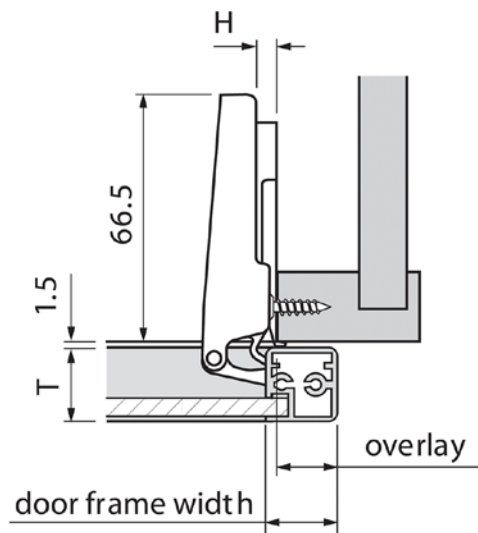

CLIP top петля для алюминиевых рамок 120°,
накладная, без пружины, чашка петли: на
шурупы

Артикул 72Т550А.ТL

		RS				
		18	19	20	21	22
RB	18	1.5	1.9	2.4	2.9	3.7
	19	1.5	1.8	2.2	2.7	3.3
	20	1.4	1.8	2.2	2.6	3.1
	21	1.4	1.7	2.1	2.5	3
	22	1.3	1.7	2	2.4	2.9