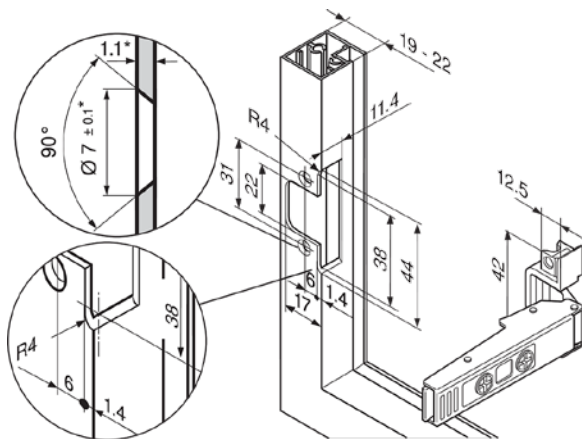

CLIP top петля для алюминиевых рамок 120°,
накладная, без пружины, чашка петли: на
шурупы

Артикул 72Т550А.ТL

		RS				
		18	19	20	21	22
RB	18	1.5	1.9	2.4	2.9	3.7
	19	1.5	1.8	2.2	2.7	3.3
	20	1.4	1.8	2.2	2.6	3.1
	21	1.4	1.7	2.1	2.5	3
	22	1.3	1.7	2	2.4	2.9