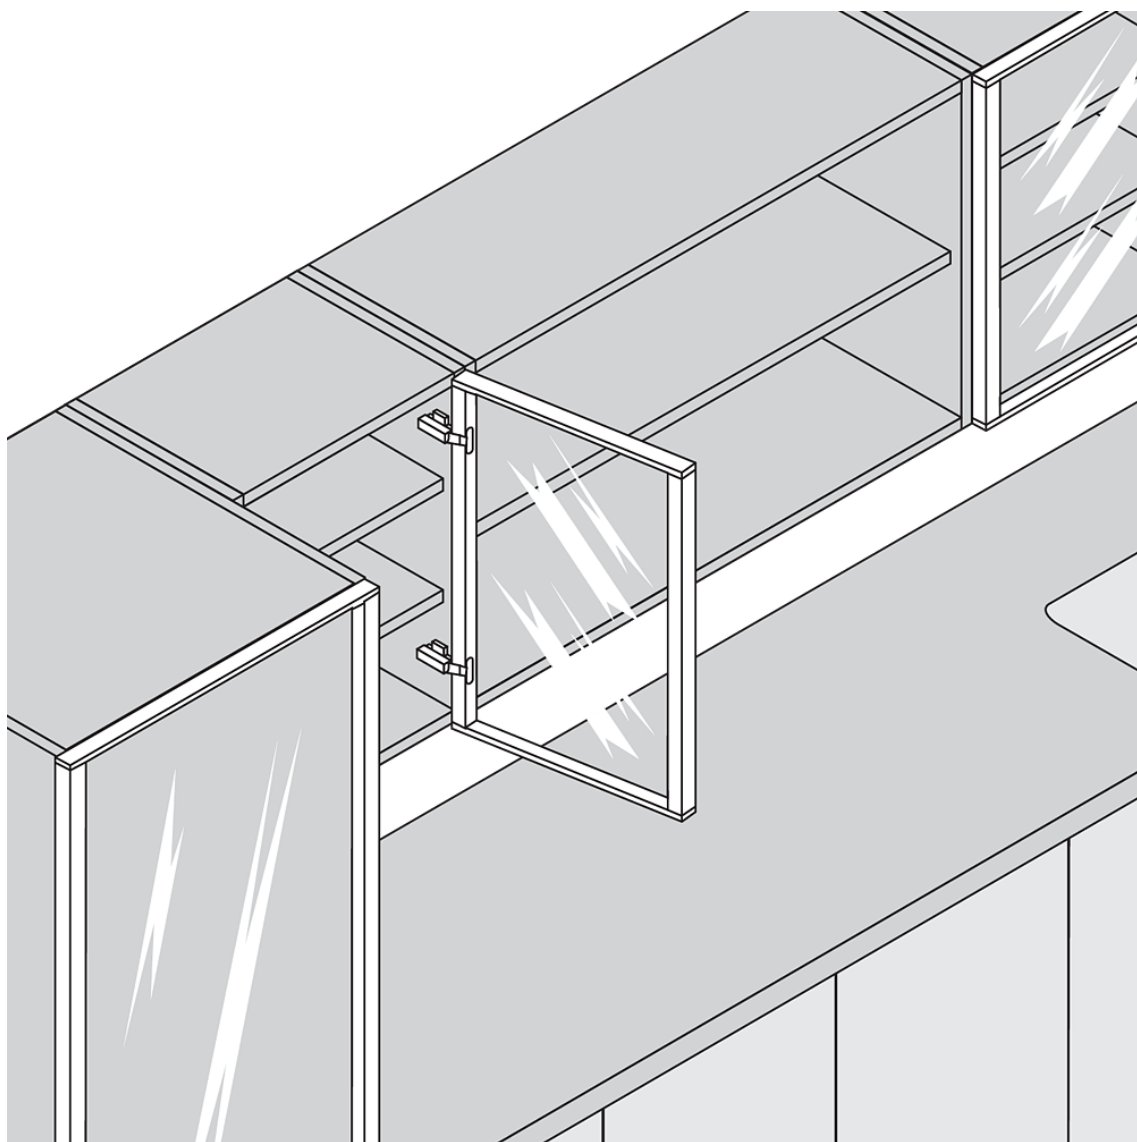

CLIP top петля для алюминиевых рамок 120°,
накладная, без пружины, чашка петли: на
шурупы

Артикул 72Т550А.ТL

		RS				
		18	19	20	21	22
RB	18	1.5	1.9	2.4	2.9	3.7
	19	1.5	1.8	2.2	2.7	3.3
	20	1.4	1.8	2.2	2.6	3.1
	21	1.4	1.7	2.1	2.5	3
	22	1.3	1.7	2	2.4	2.9