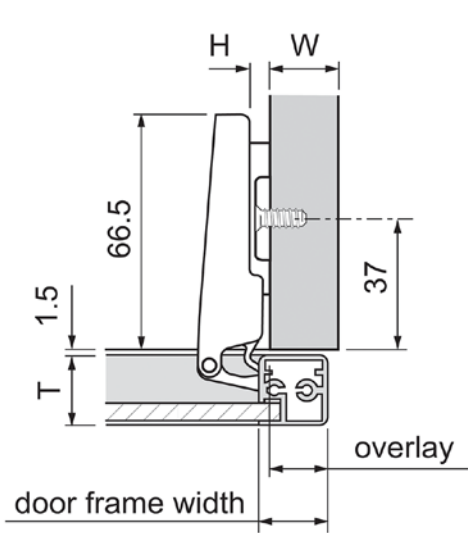

CLIP top петля для алюминиевых рамок 120°,
накладная, без пружины, чашка петли: на
шурупы

Артикул 72Т550А.ТL

		RS				
		18	19	20	21	22
RB	18	1.5	1.9	2.4	2.9	3.7
	19	1.5	1.8	2.2	2.7	3.3
	20	1.4	1.8	2.2	2.6	3.1
	21	1.4	1.7	2.1	2.5	3
	22	1.3	1.7	2	2.4	2.9