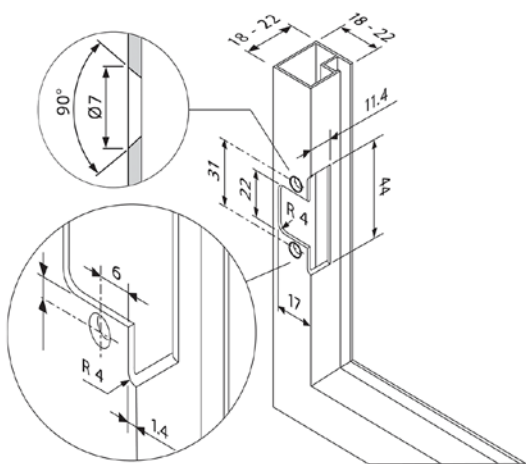

CLIP top петля для алюминиевых рамок 120°,
накладная, без пружины, чашка петли: на
шурупы

Артикул 72Т550А.ТL

		RS				
		18	19	20	21	22
RB	18	1.5	1.9	2.4	2.9	3.7
	19	1.5	1.8	2.2	2.7	3.3
	20	1.4	1.8	2.2	2.6	3.1
	21	1.4	1.7	2.1	2.5	3
	22	1.3	1.7	2	2.4	2.9