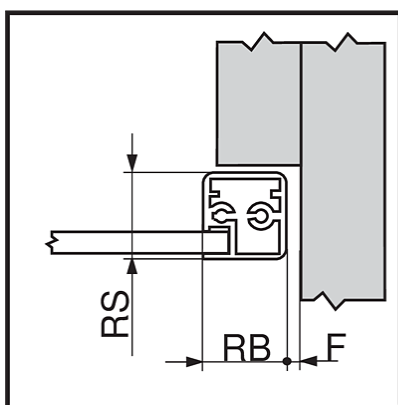

CLIP top петля для алюминиевых рамок 120°,
накладная, без пружины, чашка петли: на
шурупы

Артикул 72Т550А.ТL

		RS				
		18	19	20	21	22
RB	18	1.5	1.9	2.4	2.9	3.7
	19	1.5	1.8	2.2	2.7	3.3
	20	1.4	1.8	2.2	2.6	3.1
	21	1.4	1.7	2.1	2.5	3
	22	1.3	1.7	2	2.4	2.9