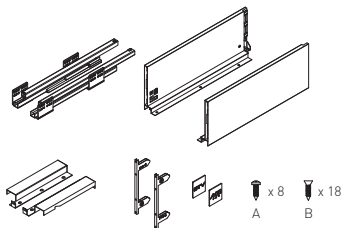

AXIS PRO

Komplet szuflady wysokiej C
High drawer set C
Высокий ящик C

PB-AXISPRO-KPL300C	300	40	antracyt anthracite антрацитовый	lakier lacquer лак	stal steel сталь
PB-AXISPRO-KPL350C	350				
PB-AXISPRO-KPL400C	400				
PB-AXISPRO-KPL450C	450				
PB-AXISPRO-KPL500C	500				
PB-AXISPRO-KPL550C	550		biały white белый		
PB-AXISPRO-KPL300C1	300				
PB-AXISPRO-KPL350C1	350				
PB-AXISPRO-KPL400C1	400				
PB-AXISPRO-KPL450C1	450				
PB-AXISPRO-KPL500C1	500				
PB-AXISPRO-KPL550C1	550