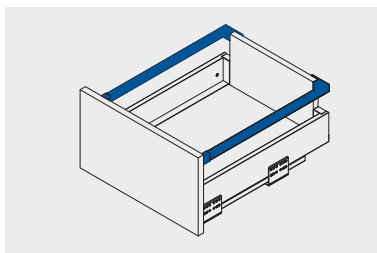

Reling wzdużny kwadratowy
Square longitudinal railing
Квадратные продольные перила