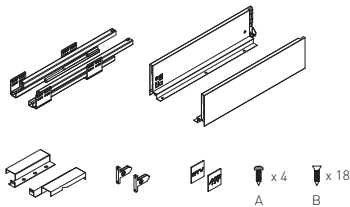

AXIS PRO

Komplet szuflady średniej B
Medium drawer set B
Средний ящик B

Model	Height (mm)	Color	Finish	Material		
PB-AXISPRO-KPL300B	300	40	antracyt anthracite антрацитовый	lakier lacquer лак		
PB-AXISPRO-KPL350B	350					
PB-AXISPRO-KPL400B	400					
PB-AXISPRO-KPL450B	450					
PB-AXISPRO-KPL500B	500					
PB-AXISPRO-KPL550B	550					
PB-AXISPRO-KPL300B1	300				biały white белый	lakier lacquer лак
PB-AXISPRO-KPL350B1	350					
PB-AXISPRO-KPL400B1	400					
PB-AXISPRO-KPL450B1	450					
PB-AXISPRO-KPL500B1	500					
PB-AXISPRO-KPL550B1	550