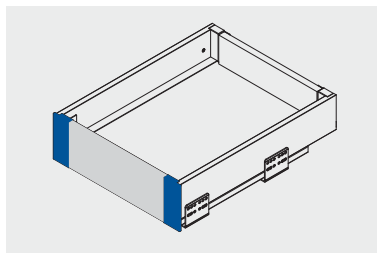

Złączka frontu wewnętrznego niska
Inner front connector low
Соединитель передней панели, низкий

PB-AXISPRO-WEWM0CA		antracyt anthracite антрацитовый	stal steel сталь
PB-AXISPRO-WEWM0CA1		biały white белый	

Złączka frontu wewnętrznego średnia
Inner front connector medium
Соединитель передней панели, передней