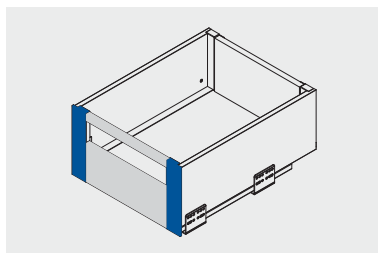

Złączka frontu wewnętrznego wysoka
Inner front connector high
Соединитель передней панели, высокий