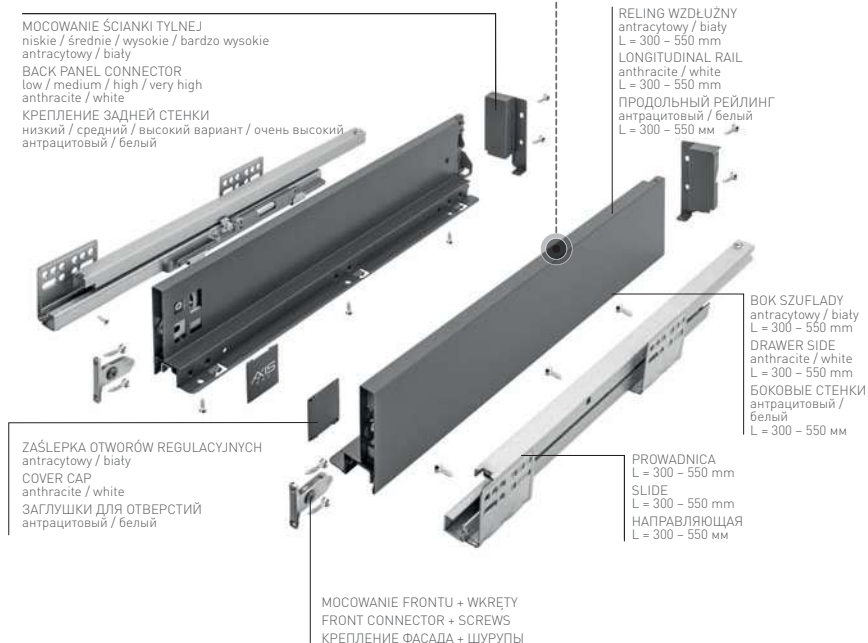

AXIS PRO

Skład zestawu

Set

Комплектация

NEW