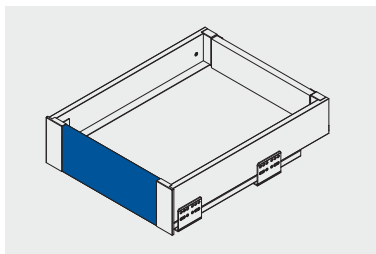

Panel przedni do szuflady wewnętrznej niskiej
Front panel for low inside drawer
Передняя панель для низкого внутреннего ящика

	H mm	L mm		
PB-AXISPRO-PANELWEW-110-10	110	1200	antracyt anthracite антрацитовый	stal steel сталь
PB-AXISPRO-PANELWEW-110			biały white белый	

Panel przedni + reling do szuflady wewnętrznej średniej
Front panel + railing for medium internal drawer
Передняя панель + перила для среднего внутреннего ящика