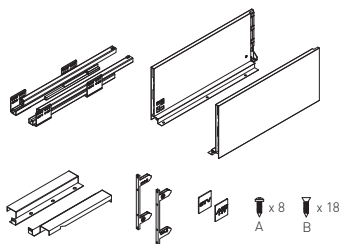

AXIS PRO

Komplet szuflady bardzo wysokiej D
Very high drawer set D
Очень высокий ящик D

PB-AXISPRO-KPL300D	300	40	antracyt anthracite антрацитовый	lakier lacquer лак	stal steel сталь
PB-AXISPRO-KPL350D	350				
PB-AXISPRO-KPL400D	400				
PB-AXISPRO-KPL450D	450				
PB-AXISPRO-KPL500D	500				
PB-AXISPRO-KPL550D	550		biały white белый		
PB-AXISPRO-KPL300D1	300				
PB-AXISPRO-KPL350D1	350				
PB-AXISPRO-KPL400D1	400				
PB-AXISPRO-KPL450D1	450				
PB-AXISPRO-KPL500D1	500				
PB-AXISPRO-KPL550D1	550