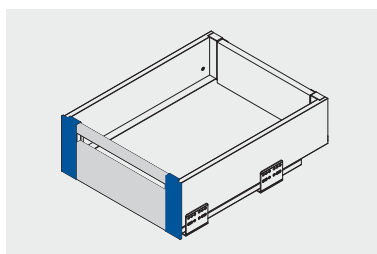

PB-AXISPRO-WEWM0CB		antracyt anthracite антрацитовый	stal steel сталь
PB-AXISPRO-WEWM0CB1		biały white белый