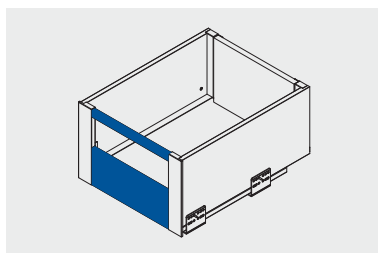

H mm	L mm		
PB-AXISPRO-PANELWEW-110R		110	1200	antracyt anthracite антрацитовый	stal steel сталь
PB-AXISPRO-PANELWEW-110R-10				biały white белый