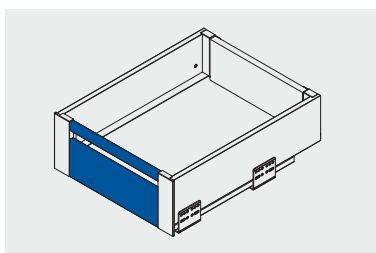

H mm	L mm		
PB-AXISPRO-PANELWEW-95R	95	1200	antracyt anthracite антрацитовый	stal steel сталь
PB-AXISPRO-PANELWEW-95R-10			biały white белый