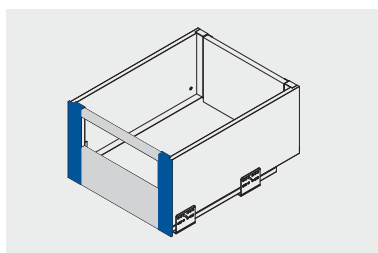

PB-AXISPRO-WEWM0CC	antracyt anthracite антрацитовый	stal steel сталь
PB-AXISPRO-WEWM0CC1	biały white белый	

Złączka frontu wewnętrznego bardzo wysoka
Inner front connector very high
Соединитель передней панели, очень высокий