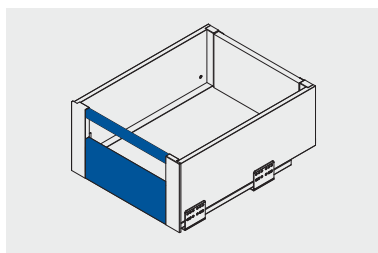

Panel przedni + reling do szuflady wewnętrznej wysokiej
Front panel + railing for the high internal drawer
Передняя панель + перила для высокого внутреннего ящика

		H mm	L mm		
PB-AXISPRO-PANELWEW-110R		110	1200	antracyt anthracite антрацитовый	stal steel сталь
PB-AXISPRO-PANELWEW-110R-10				biały white белый	

Panel przedni + reling do szuflady wewnętrznej bardzo wysokiej
Front panel + railing for the very high internal drawer
Передняя панель + перила для очень высокого внутреннего ящика