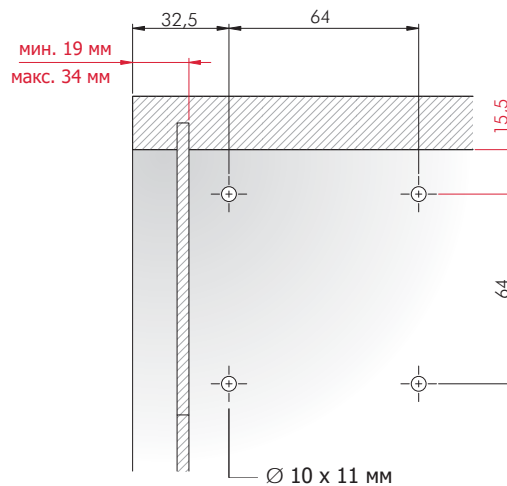

Регулировка по вертикали
12 мм

Регулировка по глубине
10 мм

Система антипрокидывания
Прекратите заворачивать красный болт, когда он коснется задней стенки

Присадочные размеры (без использования заглушки)

Для боковины

Для задней стенки

Присадочные размеры (с использованием заглушки)

Для боковины

Для задней стенки