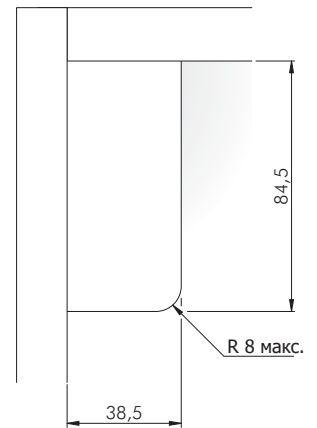

Регулировка по вертикали
12 мм

Регулировка по глубине
10 мм

Система антипрокидывания
Прекратите заворачивать красный болт, когда он коснется задней стенки

Присадочные размеры (без использования заглушки)

Для боковины

Для задней стенки

Присадочные размеры (с использованием заглушки)

Для боковины

Для задней стенки