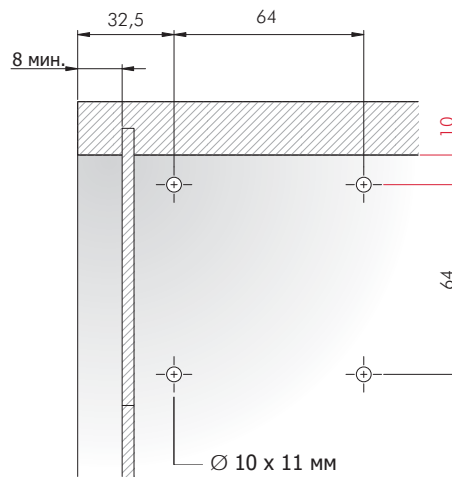

Регулировка по вертикали
12 мм

Регулировка по глубине
10 мм

Система антипрокидывания
Прекратите заворачивать красный болт, когда он коснется задней стенки

Присадочные размеры (без использования заглушки)

Для боковины

Для задней стенки

Присадочные размеры (с использованием заглушки)

Для боковины

Для задней стенки