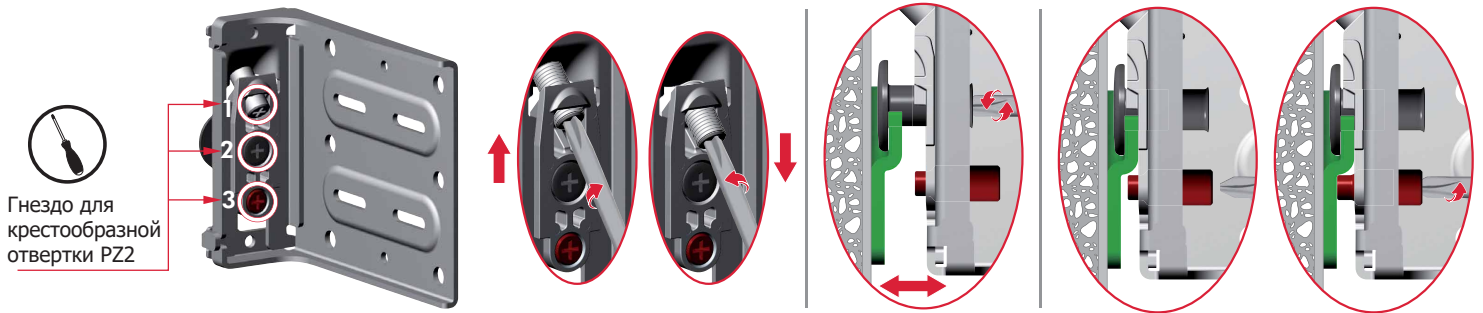

Регулировка по вертикали
12 мм

Регулировка по глубине
10 мм

Система антипрокидывания
Прекратите заворачивать красный болт, когда он коснется задней стенки

Присадочные размеры (без использования заглушки)

Для боковины

Для задней стенки

Присадочные размеры (с использованием заглушки)

Для боковины

Для задней стенки