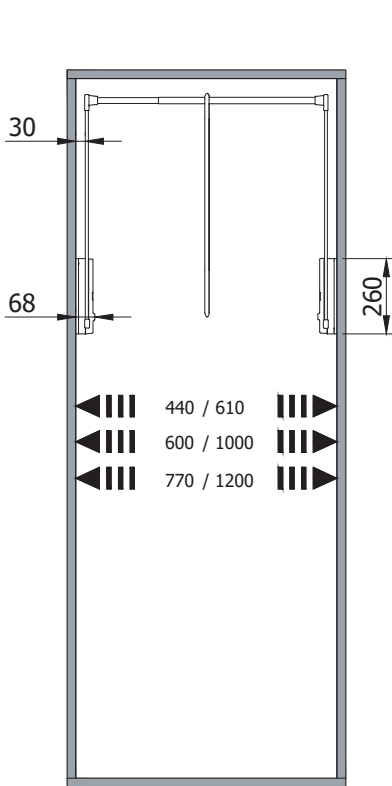

Produzione di accessori per l'allestimento dell'armadio
Production of accessories for the wardrobe

SERVETTO S.r.l.
Via Brughetti, 32
20813 Bovisio Masciago | Monza brianza | Italy
tel. +39.0362.55.88.99 | fax +39.0362.59.19.07
www.servetto.it
servetto@servetto.it

SERVETTO 2004

NERO - TUBO GRIGIO

black - grey tube

SE08LA5TA	cm 77-120
SE08ME5TA	cm 60-100
SE08SM5TA	cm 44-61

NERO - CROMATO

black - chrome-plated

SE08LA101	cm 77-120
SE08ME101	cm 60-100
SE08SM101	cm 44-61

GRIGIO - GRIGIO

grey - grey

SE08LAGA0	cm 77-120
SE08MEGA0	cm 60-100
SE08SMGA0	cm 44-61

BIANCO - CROMATO

white - chrome-plated

SE08LA401	cm 77-120
SE08ME401	cm 60-100
SE08SM401	cm 44-61

BIANCO - BIANCO

white - white

SE08LA404	cm 77-120
SE08ME404	cm 60-100
SE08SM404	cm 44-61

BIANCO - OTTONATO

white - brass-plated

SE08LA240	cm 77-120
-----------	-----------

BROWN - BROWN

brown - brown

SE08LAB00	cm 77-120
SE08MEB00	cm 60-100
SE08SMB00	cm 44-61

PIOMBO - PIOMBO

anthracite - anthracite