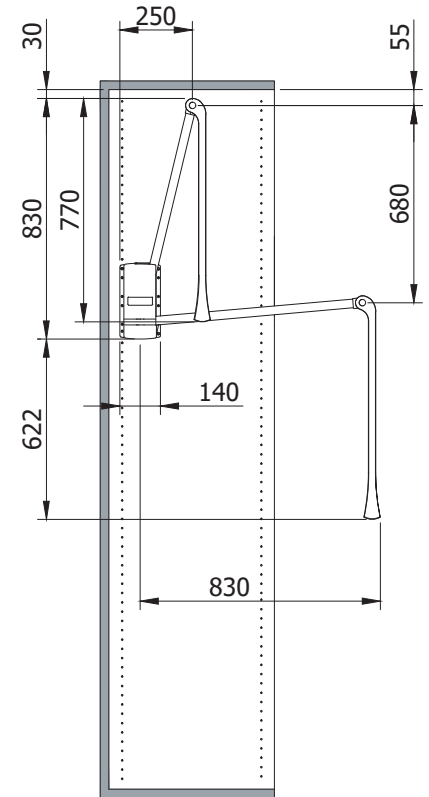

SERVETTO 2004

NERO - TUBO GRIGIO

black - grey tube

SE08LA5TA	cm 77-120
SE08ME5TA	cm 60-100
SE08SM5TA	cm 44-61

NERO - CROMATO

black - chrome-plated

SE08LA101	cm 77-120
SE08ME101	cm 60-100
SE08SM101	cm 44-61

GRIGIO - GRIGIO

grey - grey

SE08LAGA0	cm 77-120
SE08MEGA0	cm 60-100
SE08SMGA0	cm 44-61

BIANCO - CROMATO

white - chrome-plated

SE08LA401	cm 77-120
SE08ME401	cm 60-100
SE08SM401	cm 44-61

BIANCO - BIANCO

white - white

SE08LA404	cm 77-120
SE08ME404	cm 60-100
SE08SM404	cm 44-61

BIANCO - OTTONATO

white - brass-plated

SE08LA240	cm 77-120
-----------	-----------

BROWN - BROWN

brown - brown

SE08LAB00	cm 77-120
SE08MEB00	cm 60-100
SE08SMB00	cm 44-61

PIOMBO - PIOMBO

anthracite - anthracite

SE08LAP00	cm 77-120
SE08MEP00	cm 60-100
SE08SMP00	cm 44-61