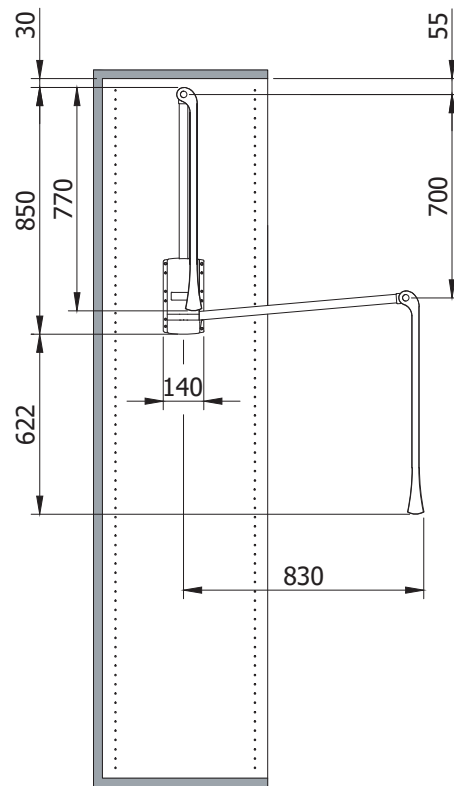

SERVETTO 2004

NERO - TUBO GRIGIO

black - grey tube

SE08LA5TA	cm 77-120
SE08ME5TA	cm 60-100
SE08SM5TA	cm 44-61

NERO - CROMATO

black - chrome-plated

SE08LA101	cm 77-120
SE08ME101	cm 60-100
SE08SM101	cm 44-61

GRIGIO - GRIGIO

grey - grey

SE08LAGA0	cm 77-120
SE08MEGA0	cm 60-100
SE08SMGA0	cm 44-61

BIANCO - CROMATO

white - chrome-plated

SE08LA401	cm 77-120
SE08ME401	cm 60-100
SE08SM401	cm 44-61

BIANCO - BIANCO

white - white

SE08LA404	cm 77-120
SE08ME404	cm 60-100
SE08SM404	cm 44-61

BIANCO - OTTONATO

white - brass-plated

SE08LA240	cm 77-120
-----------	-----------

BROWN - BROWN

brown - brown

SE08LAB00	cm 77-120
SE08MEB00	cm 60-100
SE08SMB00	cm 44-61

PIOMBO - PIOMBO

anthracite - anthracite

SE08LAP00	cm 77-120
SE08MEP00	cm 60-100
SE08SMP00	cm 44-61