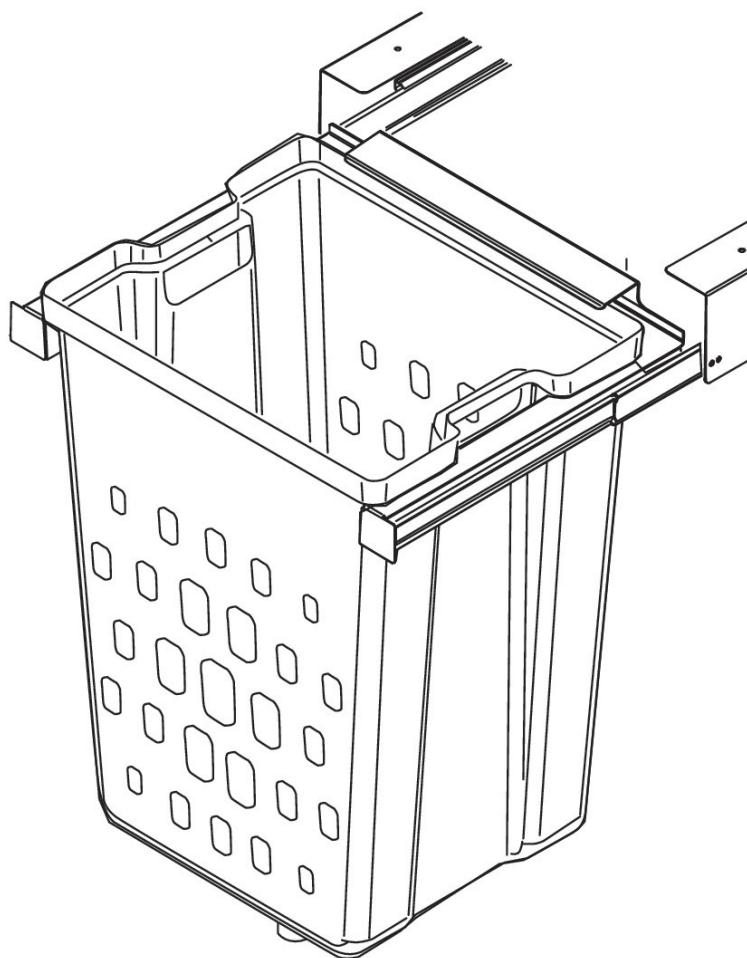

## СИСТЕМА ХРАНЕНИЯ БЕЛЬЯ НА РАСПАШНОЙ ФАСАД

## Комплектация:

1. Выдвижная система с направляющими, 1 компл.
2. Корзина 50 л, 1 шт.

## Размеры и схема размещения в корпусе: