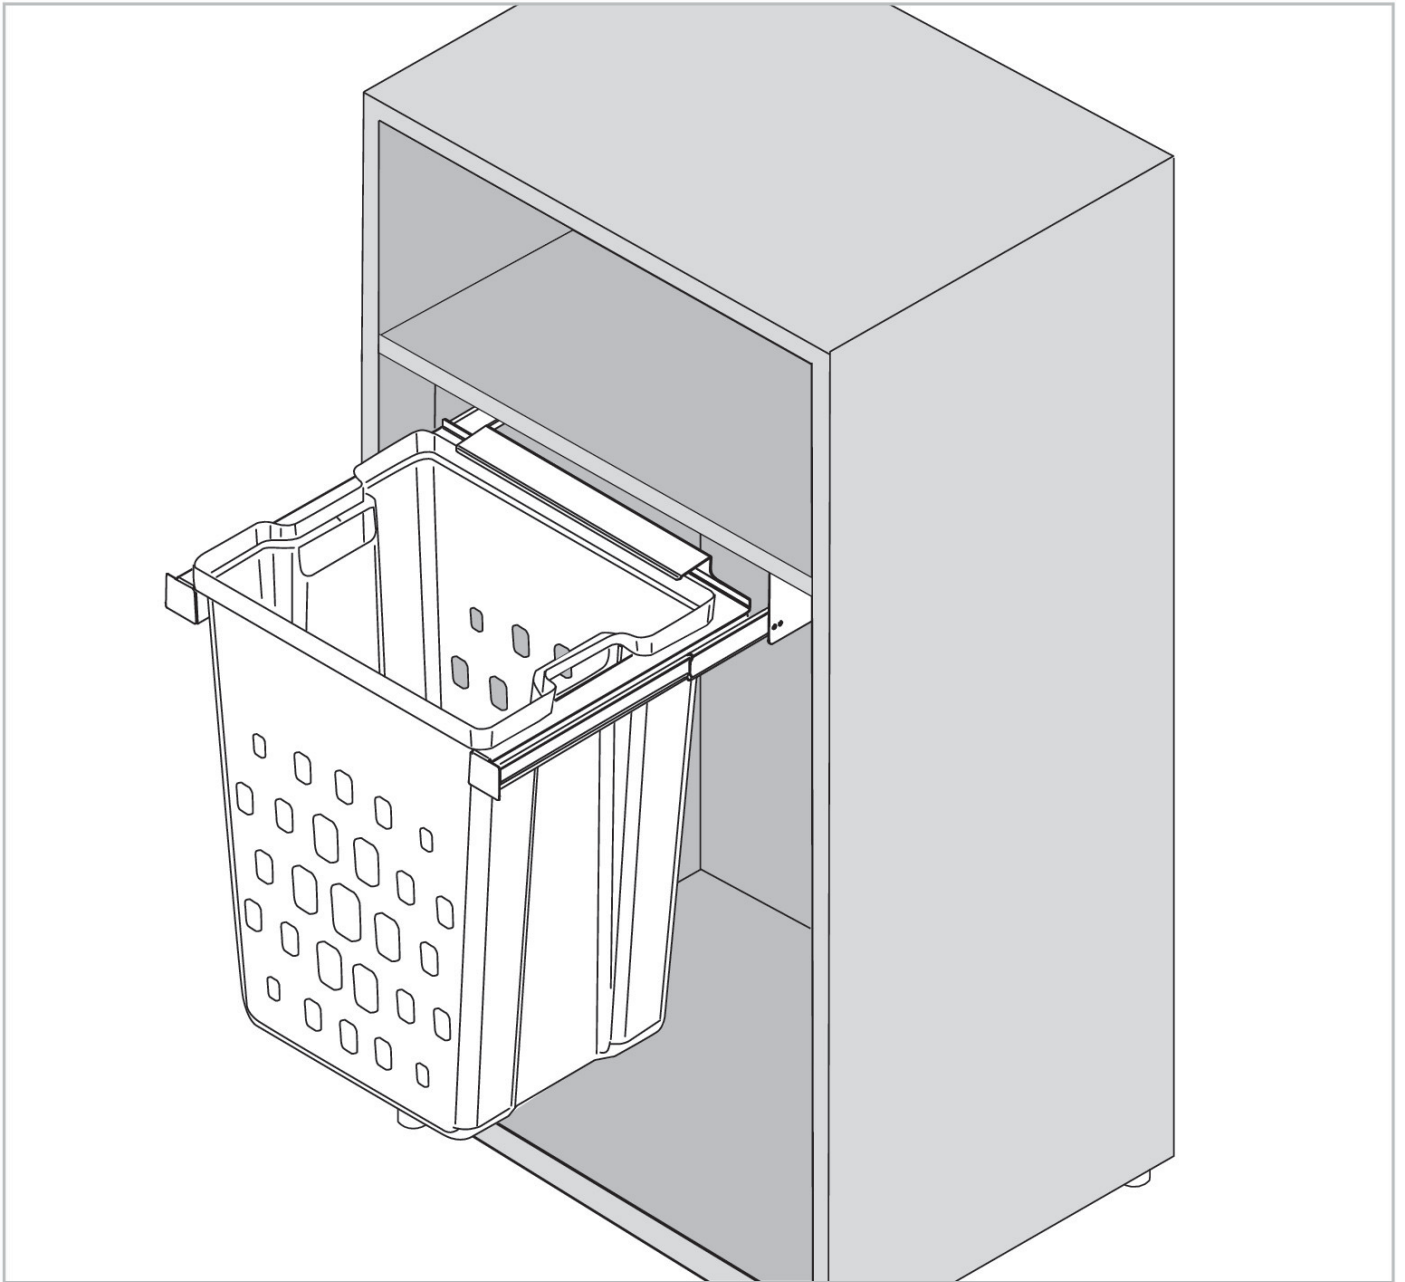

Аксессуары и комплектующие для кухни

- Выдвижные механизмы
- Вёдра для мусора, системы хранения и сортировки
- Лотки для столовых приборов, коврики для ящиков
- Мебельные светильники
- Мебельная фурнитура Grass

Аксессуары и наполнение для шкафов

- Пантографы (мебельные лифты)
- Корзины и ящики для одежды
- Держатели для брюк, ремней, галстуков и обуви
- Держатели для пылесоса и фена
- Выдвижные гладильные доски
- Мебельные светильники