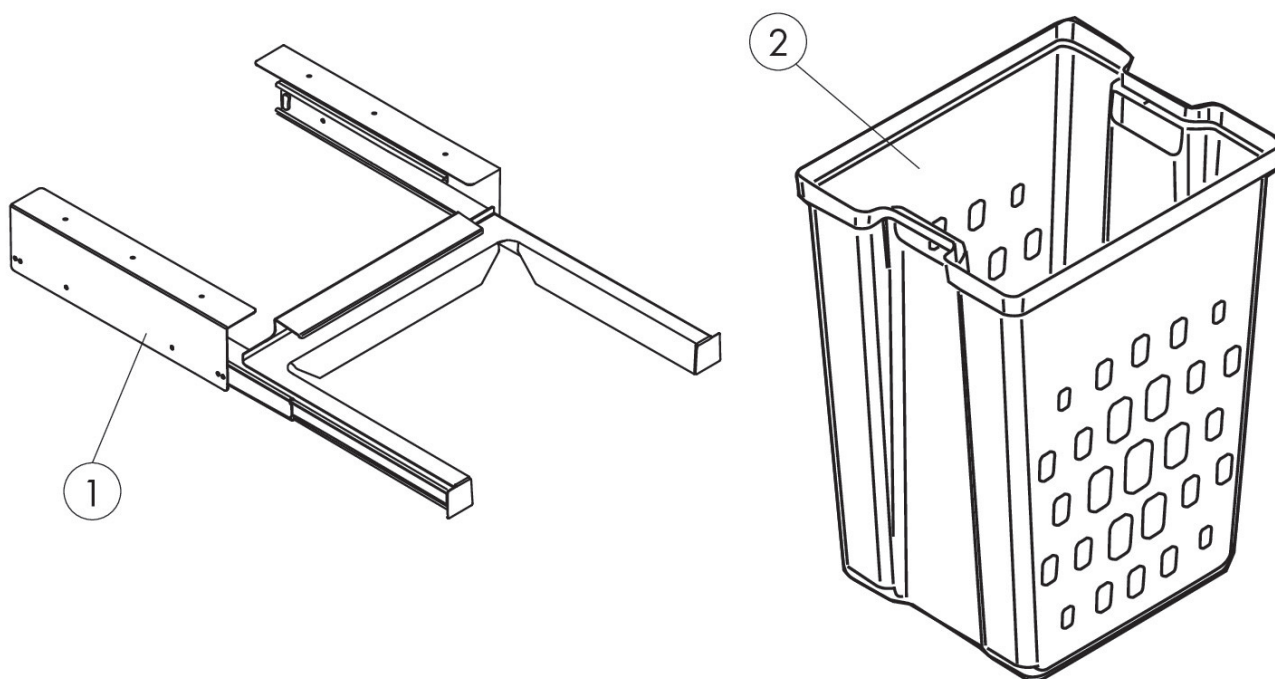

## СИСТЕМА ХРАНЕНИЯ БЕЛЬЯ НА РАСПАШНОЙ ФАСАД

## Комплектация:

1. Выдвижная система с направляющими, 1 компл.
2. Корзина 50 л, 1 шт.

## Размеры и схема размещения в корпусе: