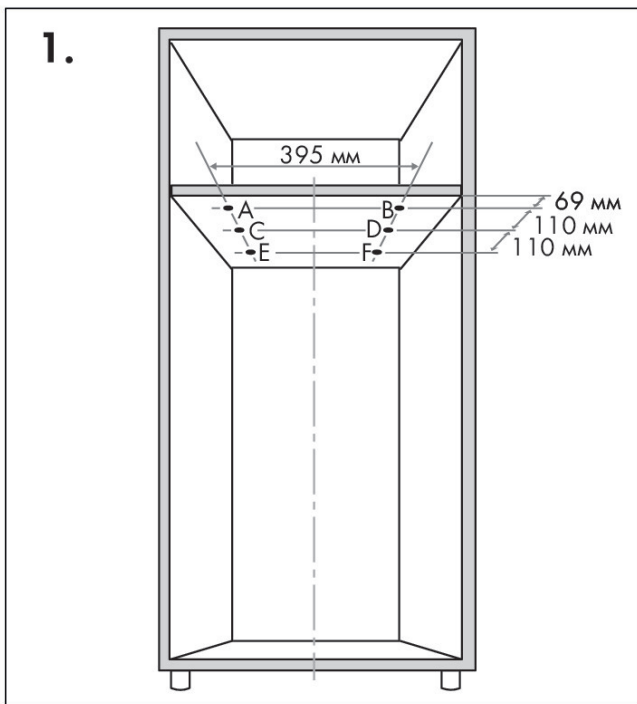

Установка:

1. Разметьте места для крепежных элементов, согласно шаблону, приложенному к инструкции.
2. С помощью саморезов прикрутите направляющие к полке, согласно размеченным отверстиям.
3. Вставьте корзину в направляющие.
4. Зафиксируйте корзину в пазах направляющих.