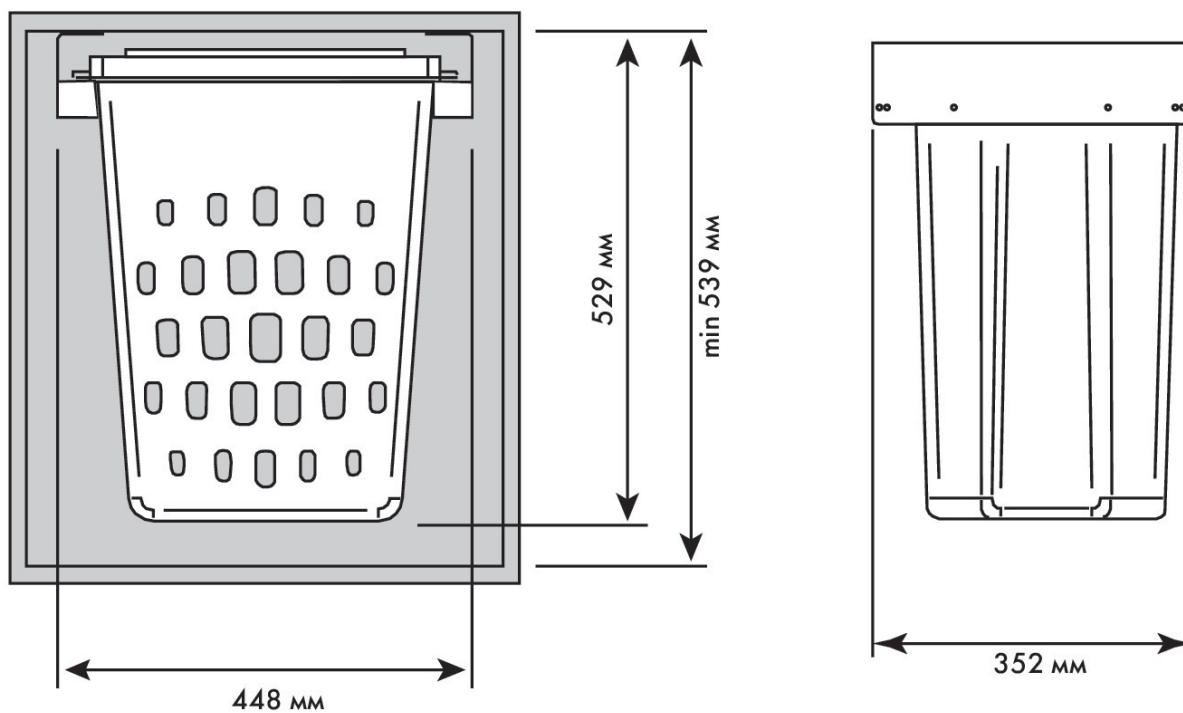

## СИСТЕМА ХРАНЕНИЯ БЕЛЬЯ НА РАСПАШНОЙ ФАСАД

## Комплектация:

1. Выдвижная система с направляющими, 1 компл.
2. Корзина 50 л, 1 шт.

## Размеры и схема размещения в корпусе: