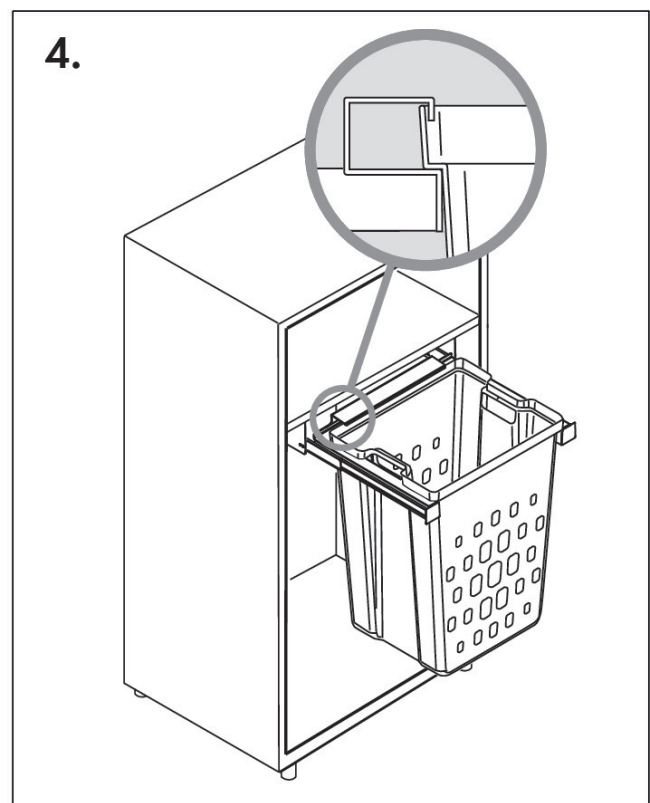

Установка:

1. Разметьте места для крепежных элементов, согласно шаблону, приложенному к инструкции.
2. С помощью саморезов прикрутите направляющие к полке, согласно размеченным отверстиям.
3. Вставьте корзину в направляющие.
4. Зафиксируйте корзину в пазах направляющих.