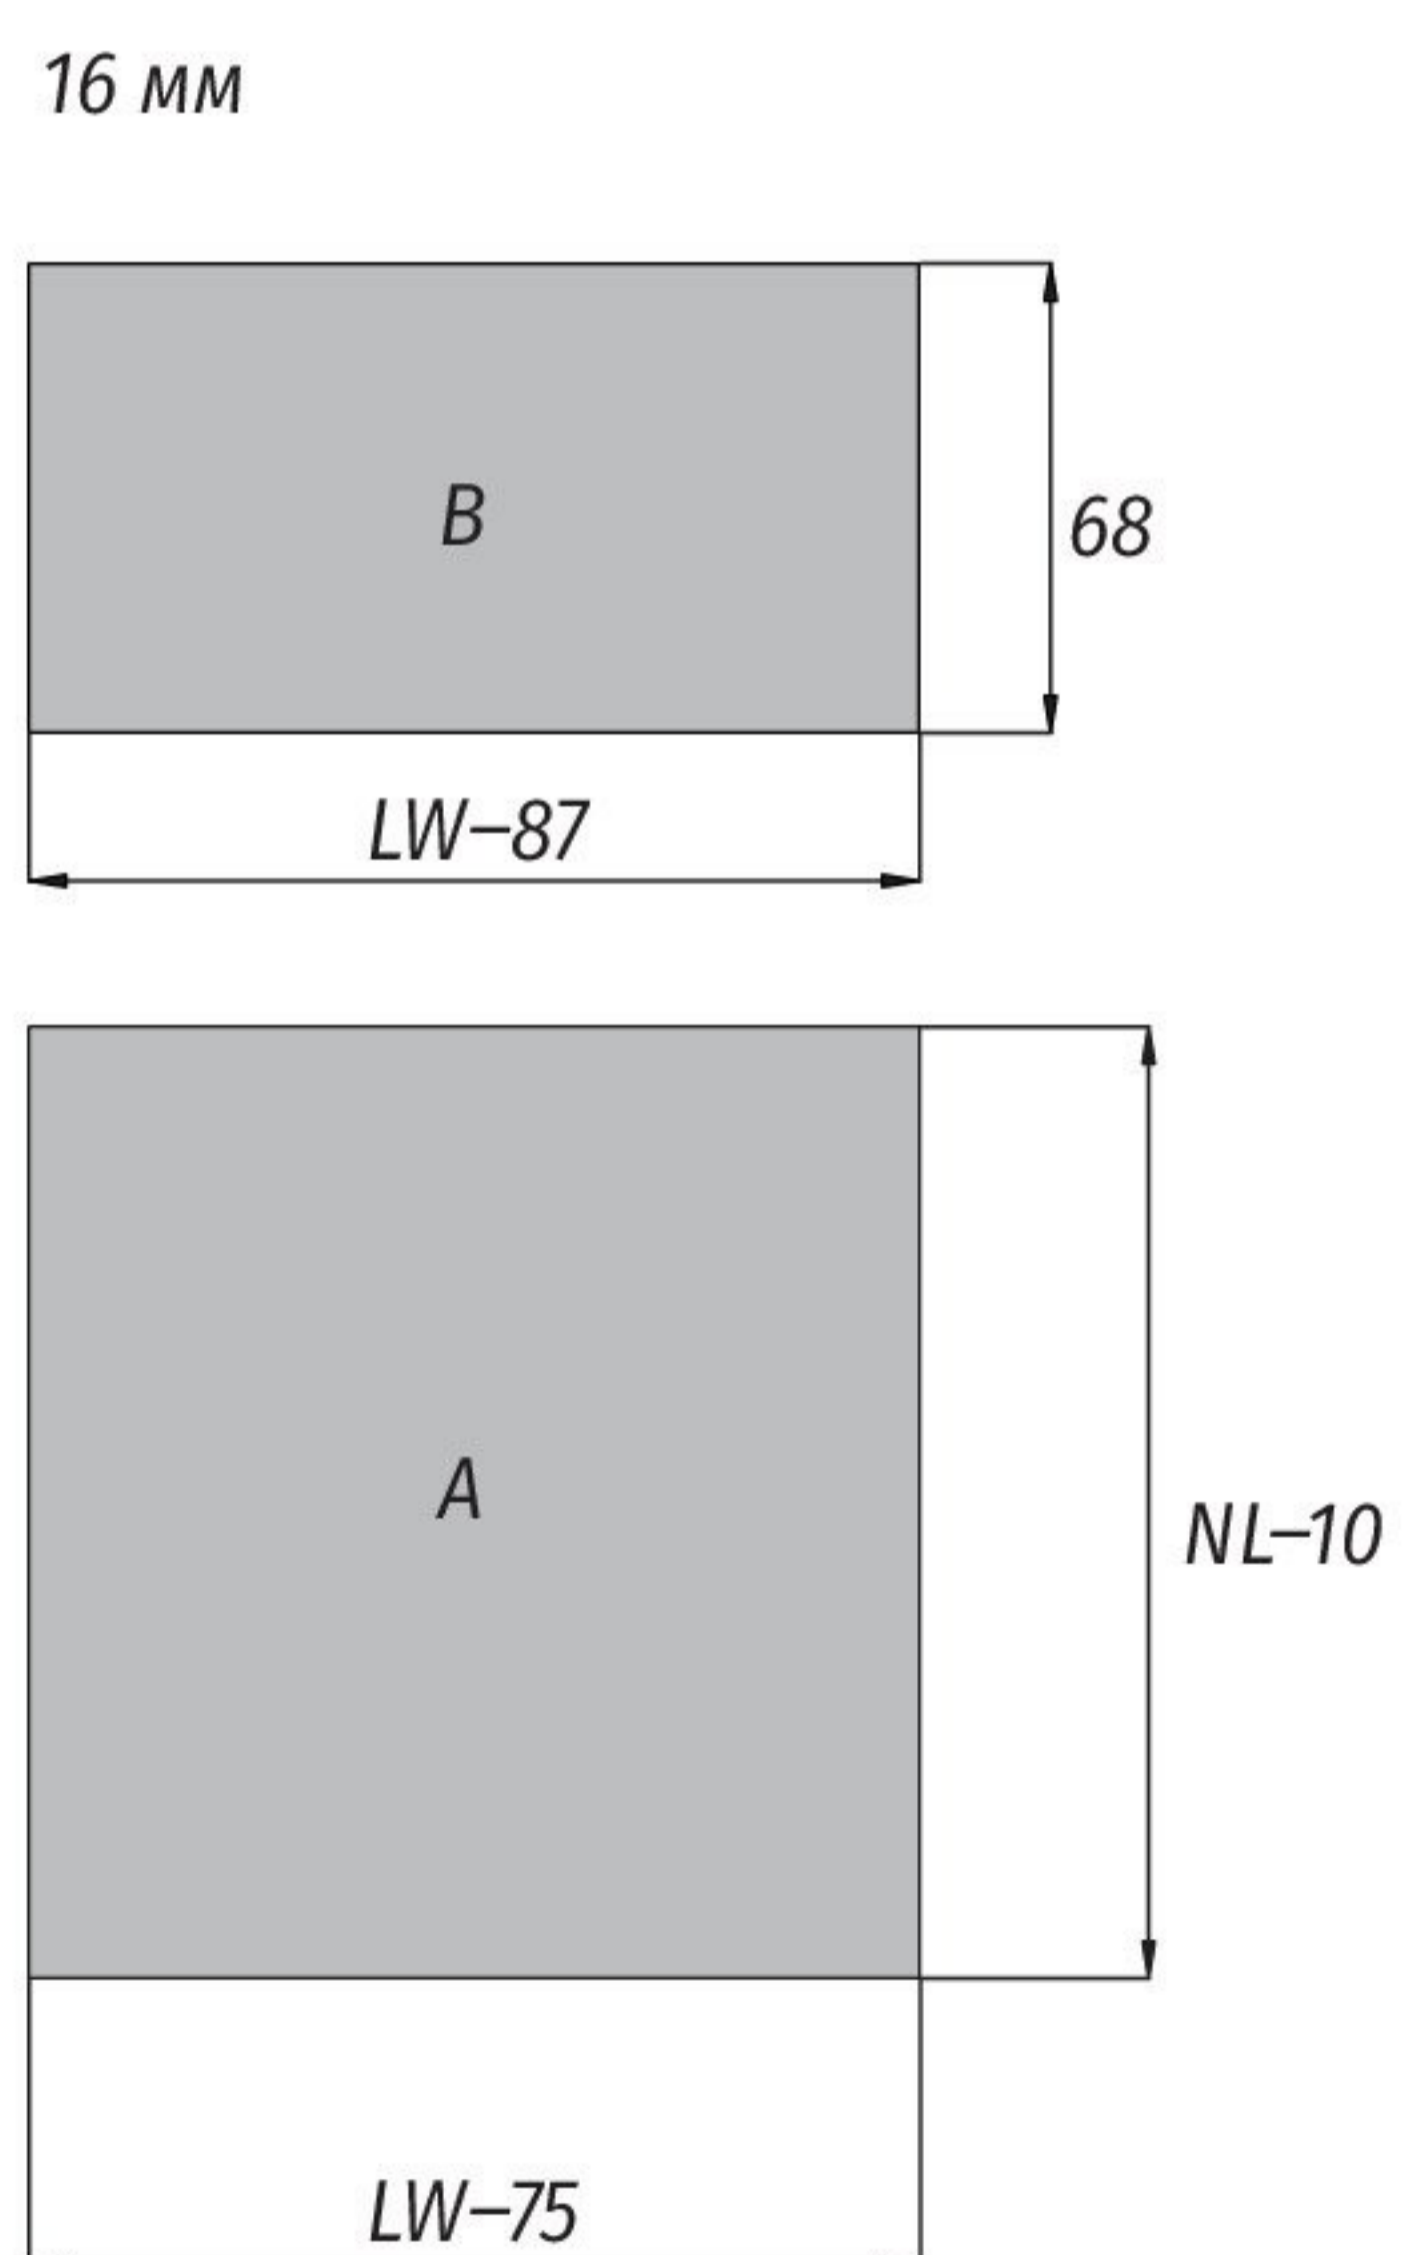

Установочные и присадочные размеры

↓ Присадочные размеры для фасада

↓ Присадочные размеры для задней стенки

↓ Присадочные размеры для направляющих

↓ для внутреннего ящика

↓ Раскрой дна и задней стенки ящика

- LW** внутренняя ширина корпуса, мм;
- NL** номинальная длина, мм;
- A** дно;
- B** задняя стенка;
- KB** ширина корпуса, мм.