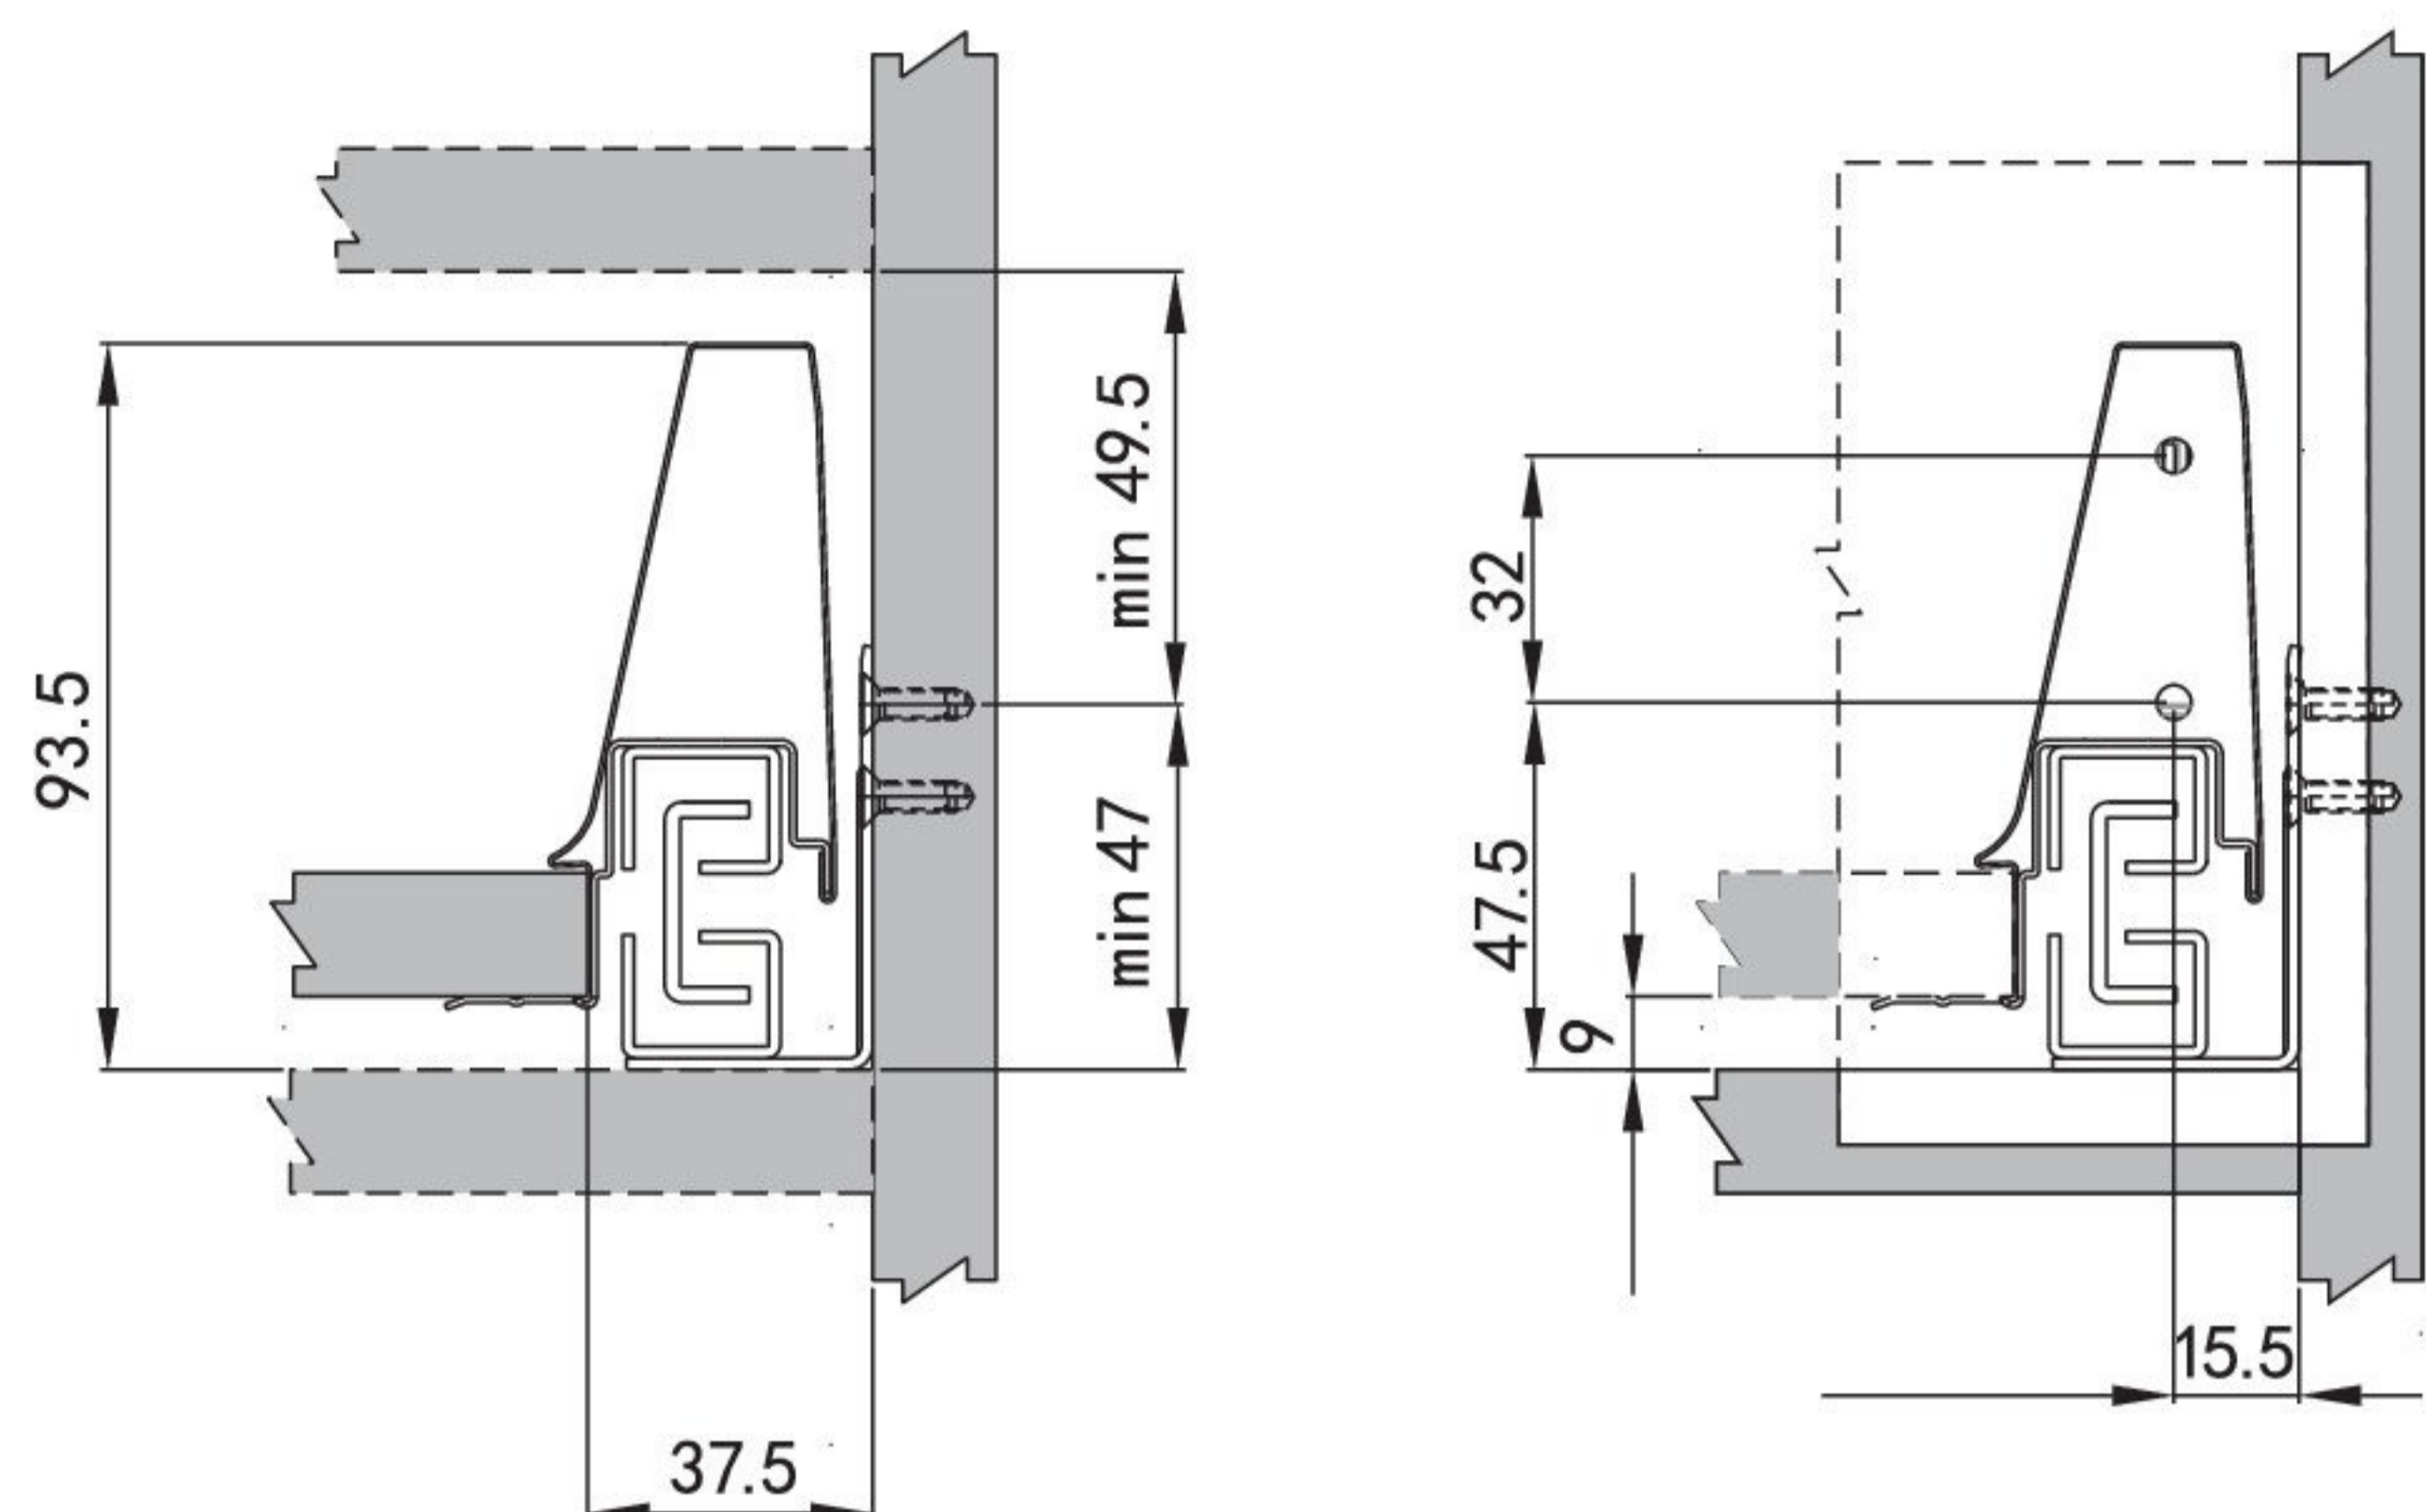

Установочные и присадочные размеры

↓ Присадочные размеры для фасада

↓ Присадочные размеры для задней стенки

↓ Присадочные размеры для направляющих

↓ для внутреннего ящика

↓ Раскрой дна и задней стенки ящика

- LW** внутренняя ширина корпуса, мм;
- NL** номинальная длина, мм;
- A** дно;
- B** задняя стенка;
- KB** ширина корпуса, мм.