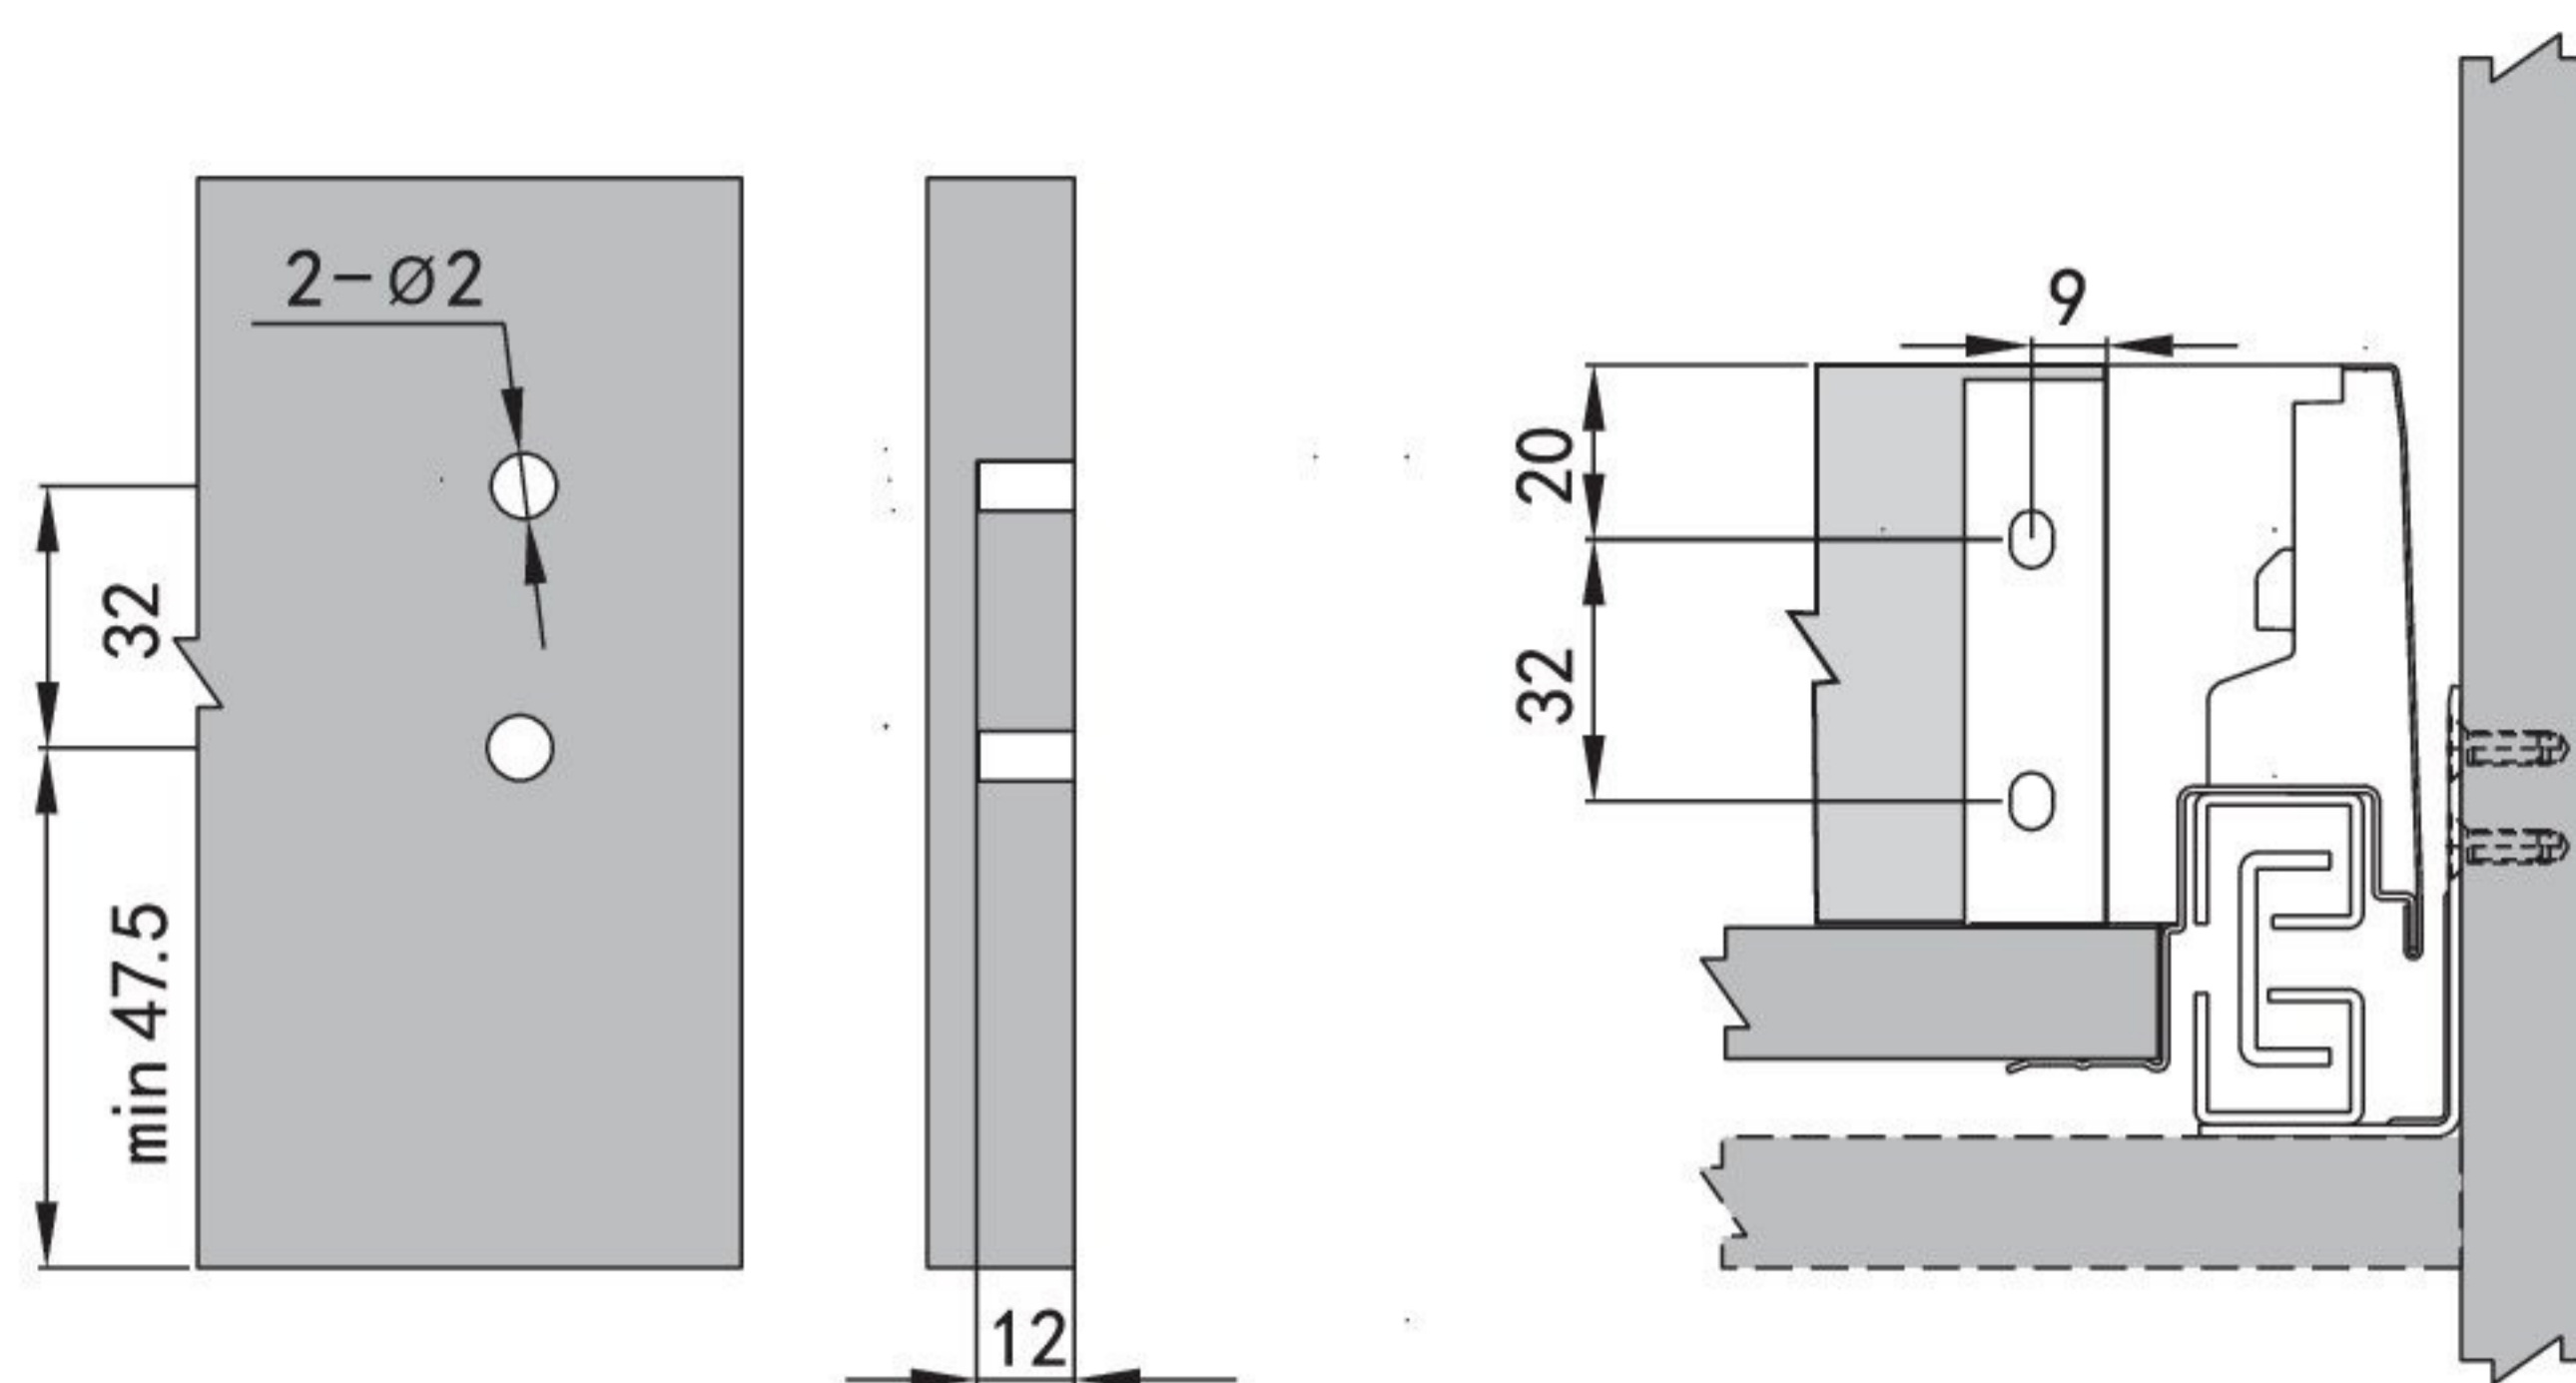

Установочные и присадочные размеры

↓ Присадочные размеры для фасада

↓ Присадочные размеры для задней стенки

↓ Присадочные размеры для направляющих

↓ для внутреннего ящика

↓ Раскрой дна и задней стенки ящика

- LW** внутренняя ширина корпуса, мм;
- NL** номинальная длина, мм;
- A** дно;
- B** задняя стенка;
- KB** ширина корпуса, мм.