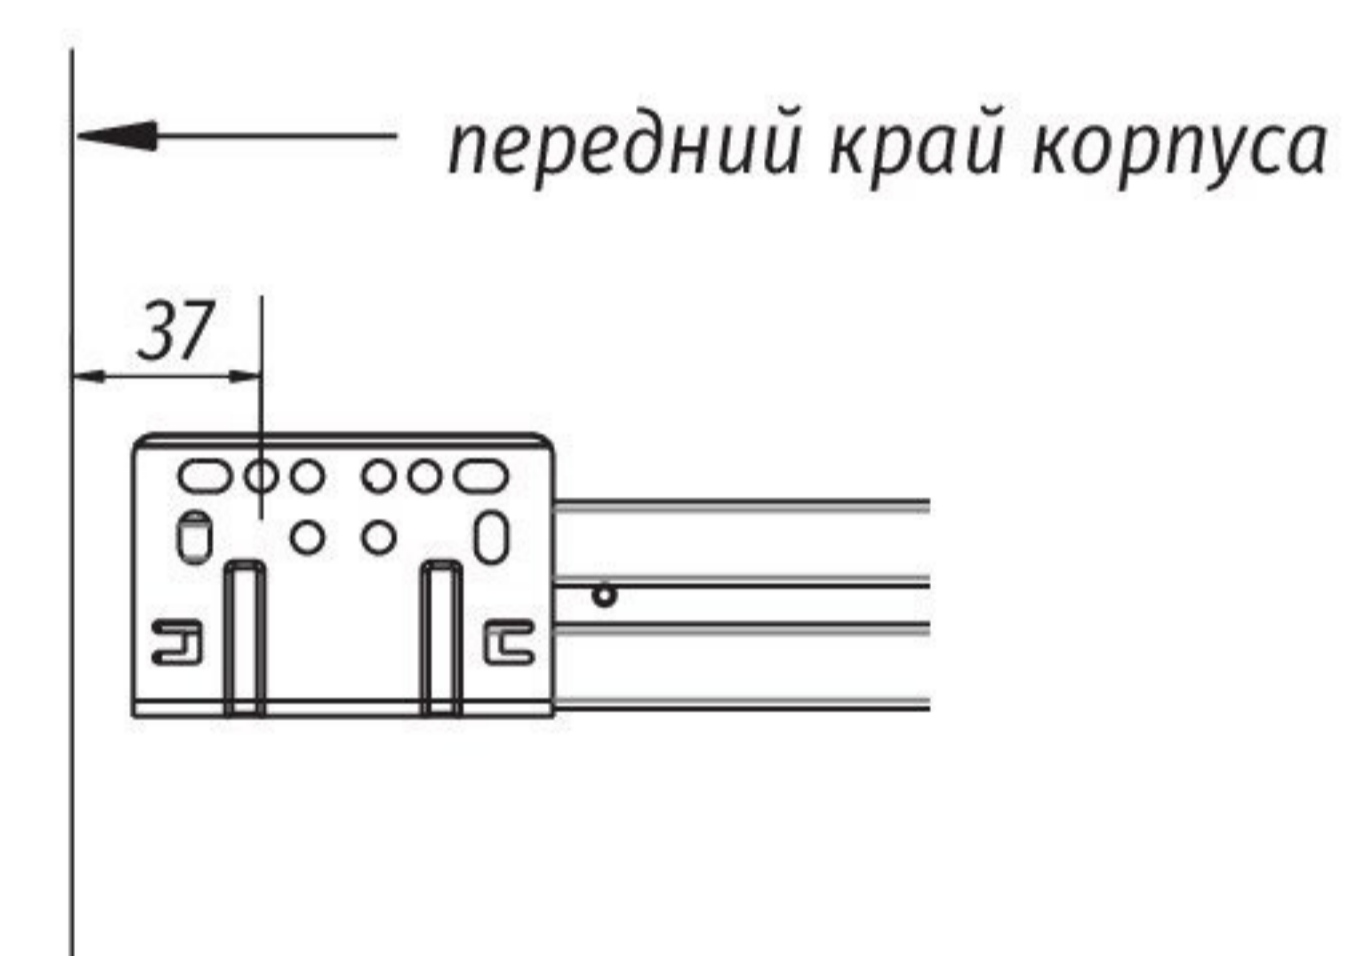

Установочные и присадочные размеры

↓ Присадочные размеры для фасада

↓ Присадочные размеры для задней стенки

↓ Присадочные размеры для направляющих

↓ для внутреннего ящика

↓ Раскрой дна и задней стенки ящика

- LW** внутренняя ширина корпуса, мм;
- NL** номинальная длина, мм;
- A** дно;
- B** задняя стенка;
- KB** ширина корпуса, мм.