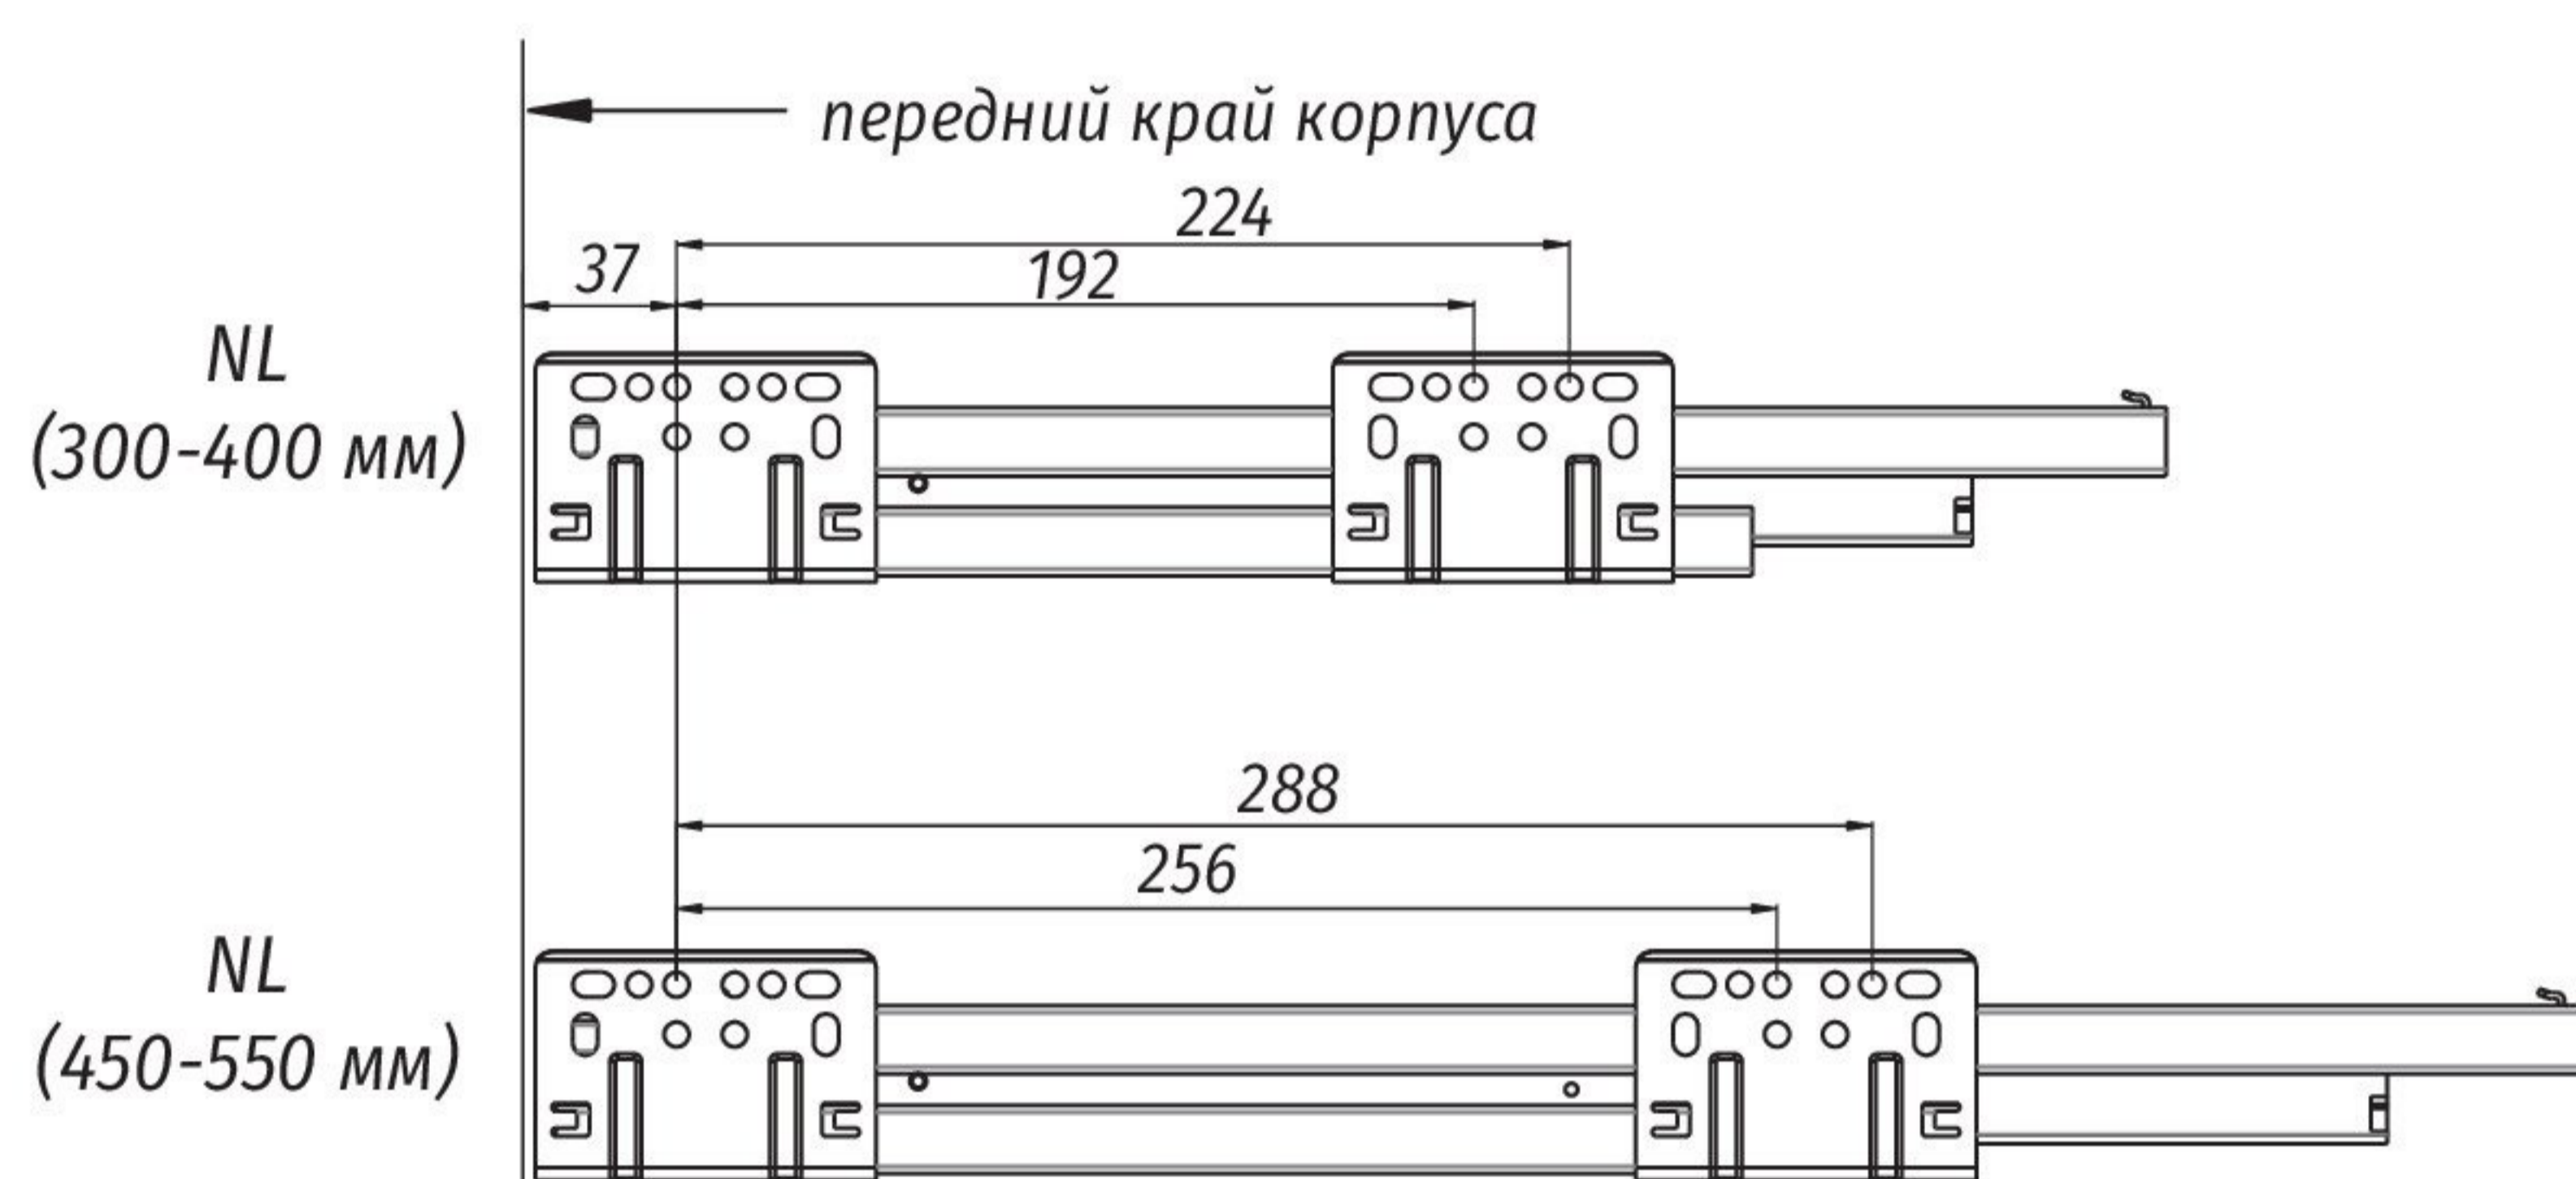

Установочные и присадочные размеры

↓ Присадочные размеры для фасада

↓ Присадочные размеры для задней стенки

↓ Присадочные размеры для направляющих

↓ для внутреннего ящика

↓ Раскрой дна и задней стенки ящика

- LW** внутренняя ширина корпуса, мм;
- NL** номинальная длина, мм;
- A** дно;
- B** задняя стенка;
- KB** ширина корпуса, мм.