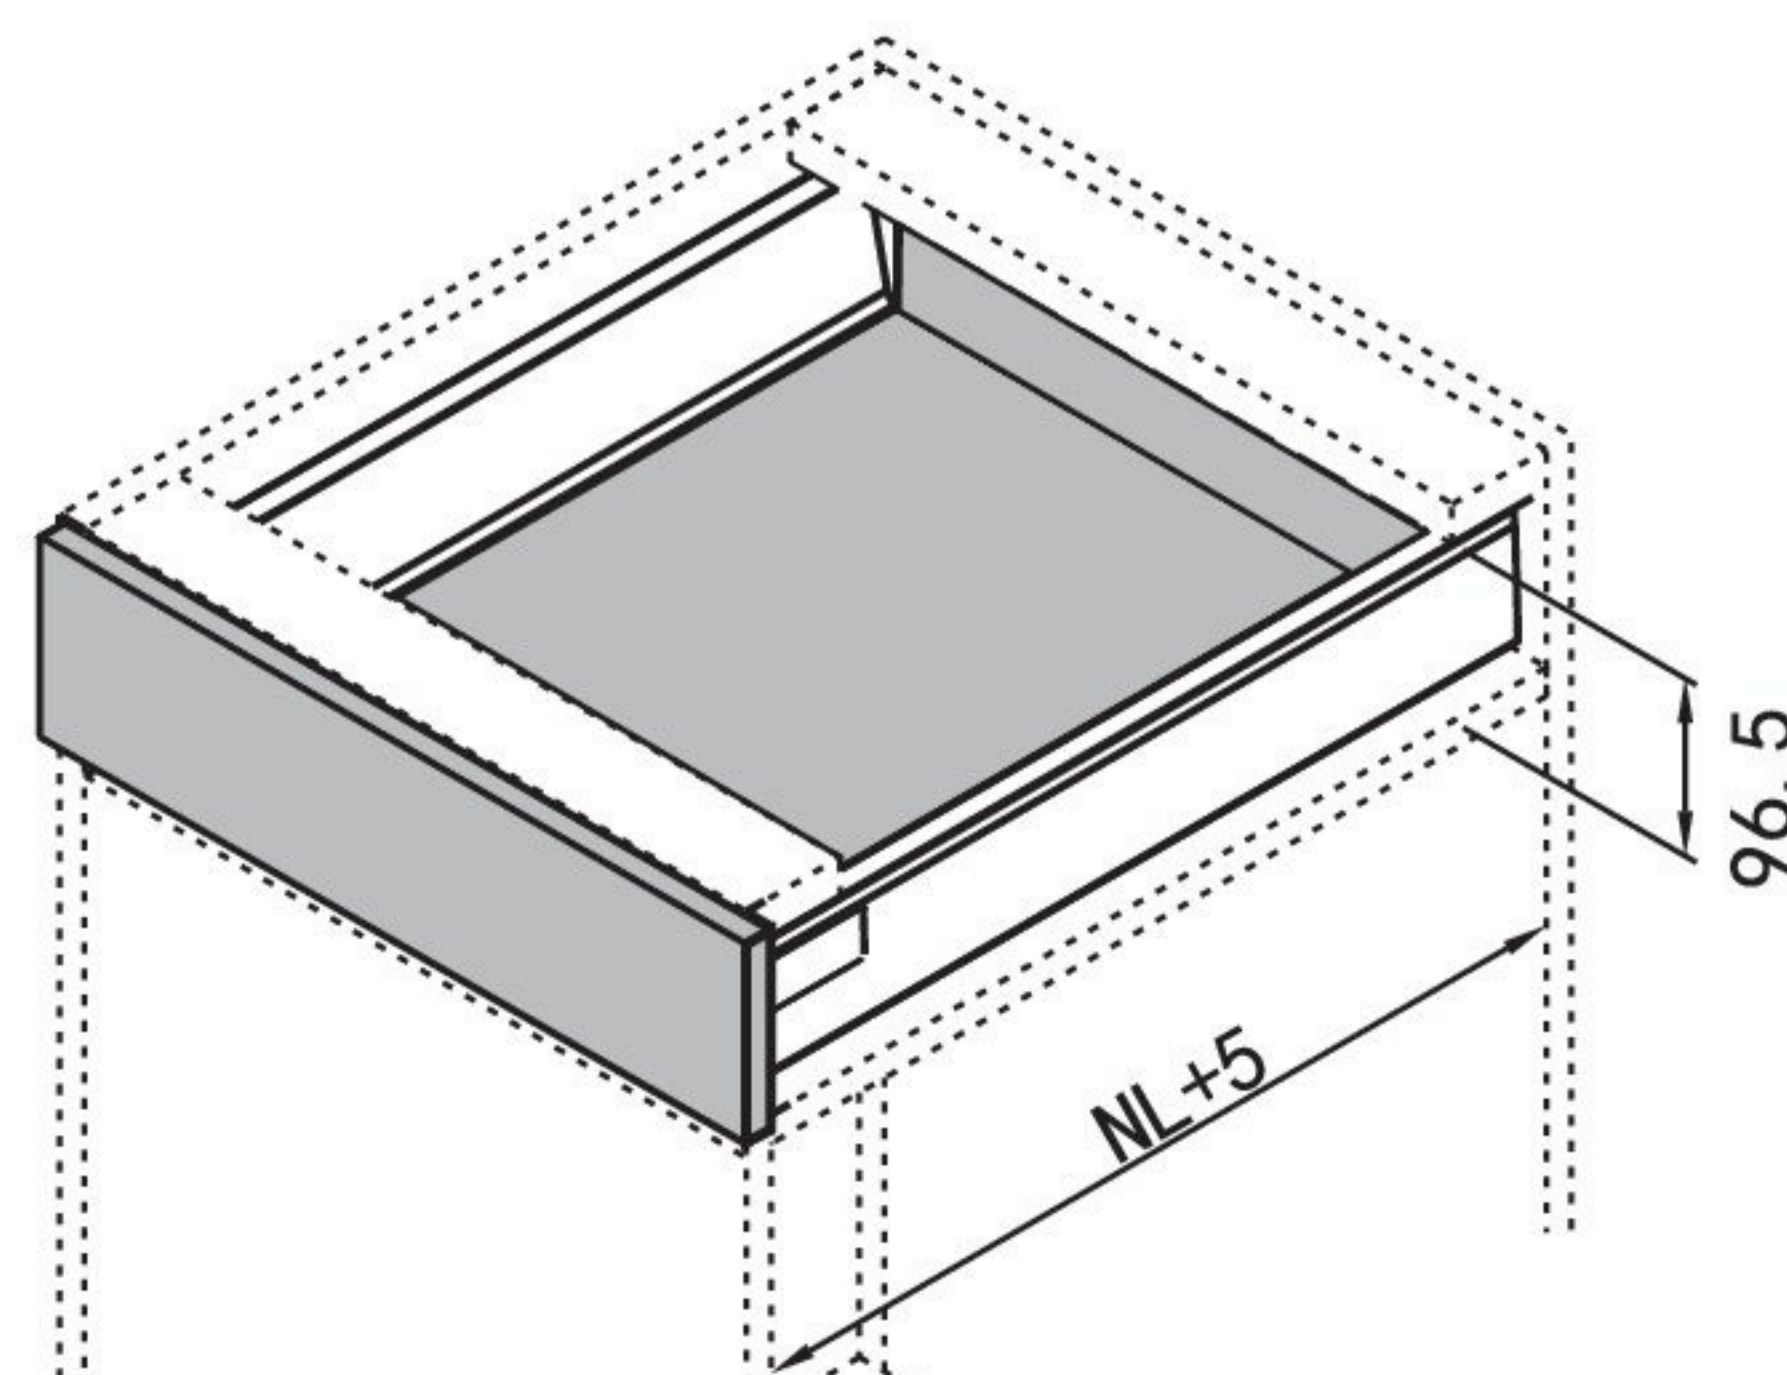

Установочные и присадочные размеры

↓ Присадочные размеры для фасада

↓ Присадочные размеры для задней стенки

↓ Присадочные размеры для направляющих

↓ для внутреннего ящика

↓ Раскрой дна и задней стенки ящика

- LW** внутренняя ширина корпуса, мм;
- NL** номинальная длина, мм;
- A** дно;
- B** задняя стенка;
- KB** ширина корпуса, мм.