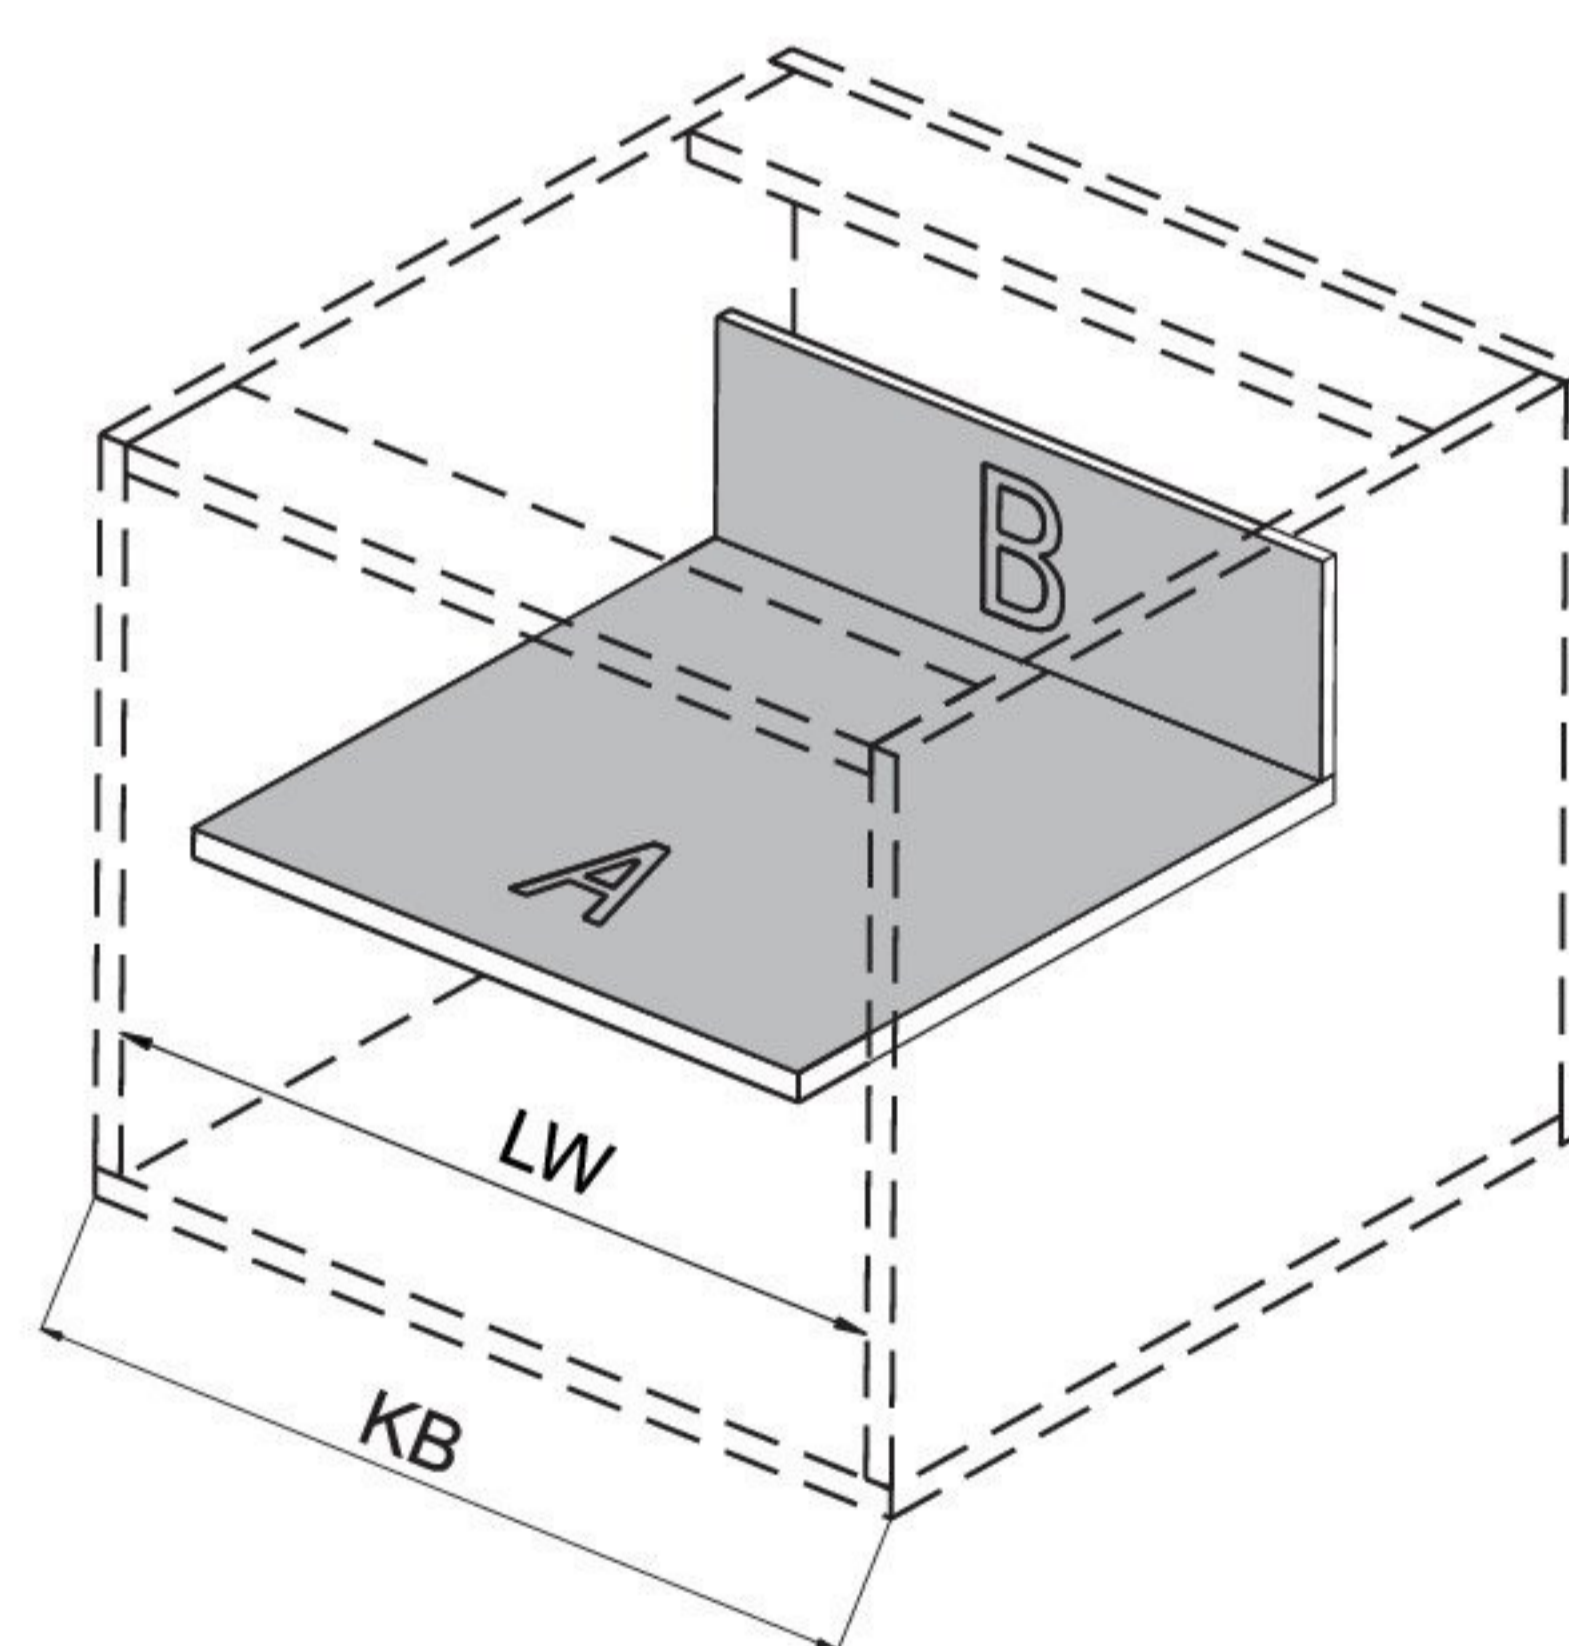

Установочные и присадочные размеры

↓ Присадочные размеры для фасада

↓ Присадочные размеры для задней стенки

↓ Присадочные размеры для направляющих

↓ для внутреннего ящика

↓ Раскрой дна и задней стенки ящика

- LW** внутренняя ширина корпуса, мм;
- NL** номинальная длина, мм;
- A** дно;
- B** задняя стенка;
- KB** ширина корпуса, мм.