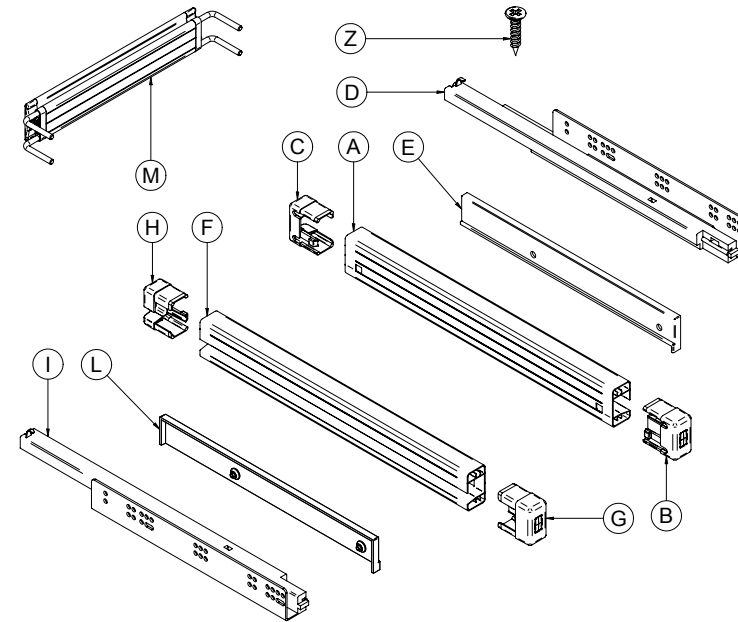

AT41/55MM
AT55/69MM
AT69/83MM
AT83/97MM
AT97/110MM

10 min.

1

**PRIMA DI COMINCIARE,
VEDERE I CONSIGLI DI
MONTAGGIO**

BEFORE STARTING, REFER
TO THE ASSEMBLING
ADVICE IN ANNEX

AVANT DE COMMENCER, SE
REPORTER AUX CONSEILS
DE MONTAGE EN ANNEXE

VOR DIE MONTAGE, BITTE
BEILIEGENDE
ANWEISUNGEN FOLGEN

ANTES DE EMPEZAR
CONSULTE LOS CONSEJOS
PARA EL MONTAJE