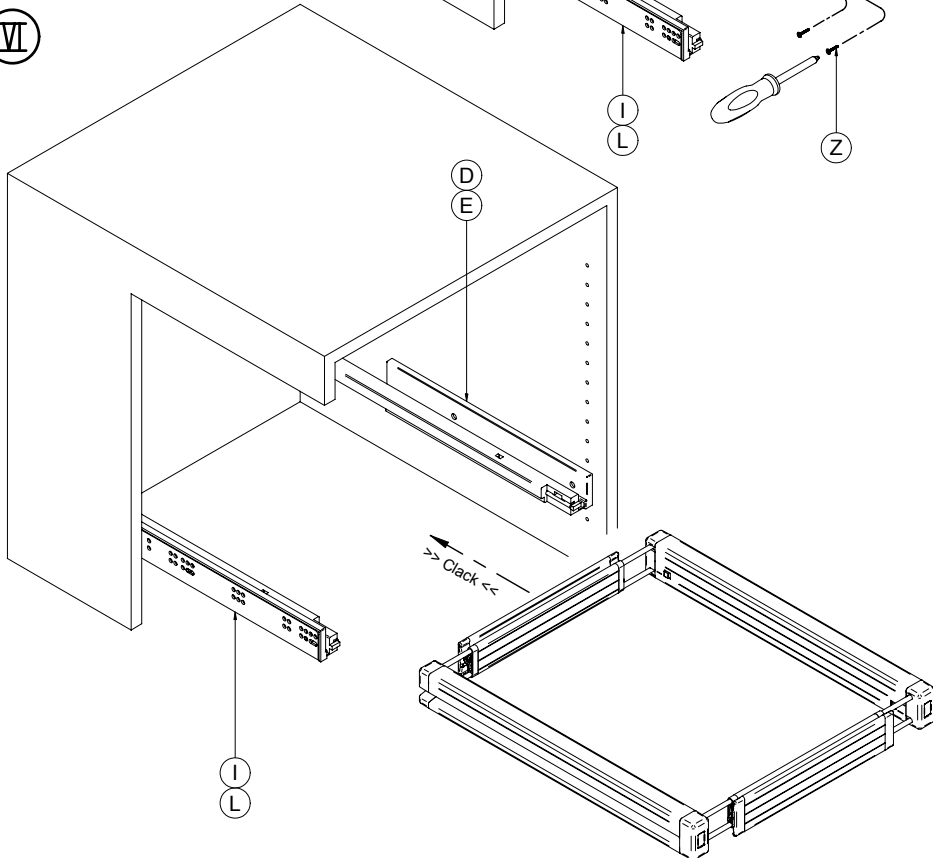

V

VI

Portata massima:
Maximum load:
Charge maxi
Maximale belastbarkeit:
Carga maxima

40
Kg

Istruzioni di montaggio
Assembling instructions
Notice de montage
Montageanleitung
Manual de montaje

AT41/55MM
AT55/69MM
AT69/83MM
AT83/97MM
AT97/110MM

ANTES DE EMPEZAR
CONSULTE LOS CONSEJOS
PARA EL MONTAJE

I

II

III

A = L.I.M. - (39 mm)

IV