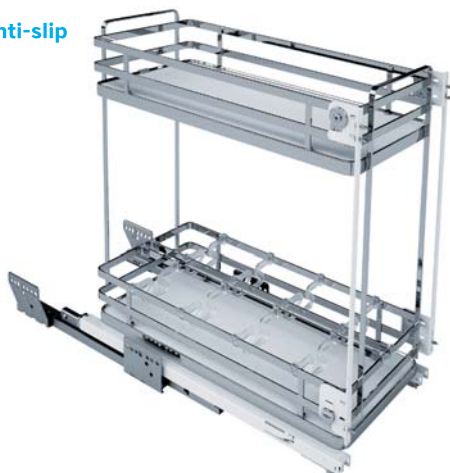

Wellset

Выдвижная система с 2 сетчатыми корзинами с креплением высокого фасада

Только один фасад — экономия налицо! Отменная жесткость конструкции. Полное выдвижение с мягким закрыванием дает прекрасный обзор и удобный доступ сразу ко всему содержимому шкафа. Жесткое крепление фасада обеспечивает отличную стабильность конструкции.

Монтаж на боковые стенки толщиной 16, 18, 19, 20мм, проставки в комплекте.

Soft-close

Wellset глубиной 450мм с 2 держателями бутылок
арт. 066+00200

Anti-slip

Комплектация:

Система из 2 корзин с дном из ламинированного ДСП, направляющие полного выдвижения Grass с Soft-Close, крепление высокого фасада, проставки, крепеж. Держатели для бутылок приобретаются отдельно.

артикул	ширина шкафа, мм	размеры встройки, мм			Kg
		ширина	глубина	высота	
004+01612G	300	260-268	450	520	30
004+02012G	300	260-268	500	520	30
004+02512G	450	410-418	450	520	30
004+02112G	450	410-418	500	520	30

Аксессуары

Держатель бутылок с 4 разделителями. Крепится к корзине. 1 шт.

Арт. 066+00200 для Wellset глубиной 450мм

Арт. 066+00100 для Wellset глубиной 500мм.