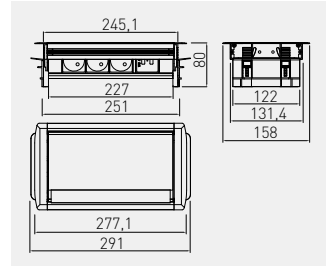

Przedłużacz biurkowy przepustowy z USB  
 Through-desk power socket letterbox brush cable access with USB  
 Настольный удлинитель с пропуском под кабель с USB

AE-PBC3GS-53BKS

AE-PBC3GS2U-53BKS

AE-PBC3GS-53BKS	schuko	-	aluminium aluminium алюминий	aluminium, tworzywo aluminium, plastic алюминий, пластмасса
AE-PBC3GU-53BKS	french	-		
AE-PBC3GS2U-53BKS	schuko	USB		
AE-PBC3GU2U-53BKS	french	USB		