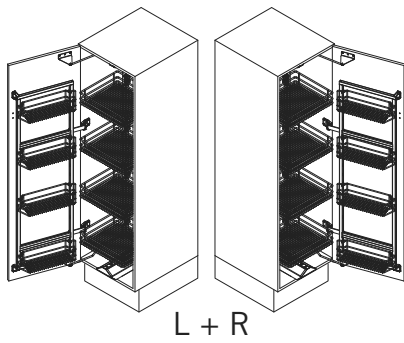

07 / 2019

VS TAL® Gate Pro