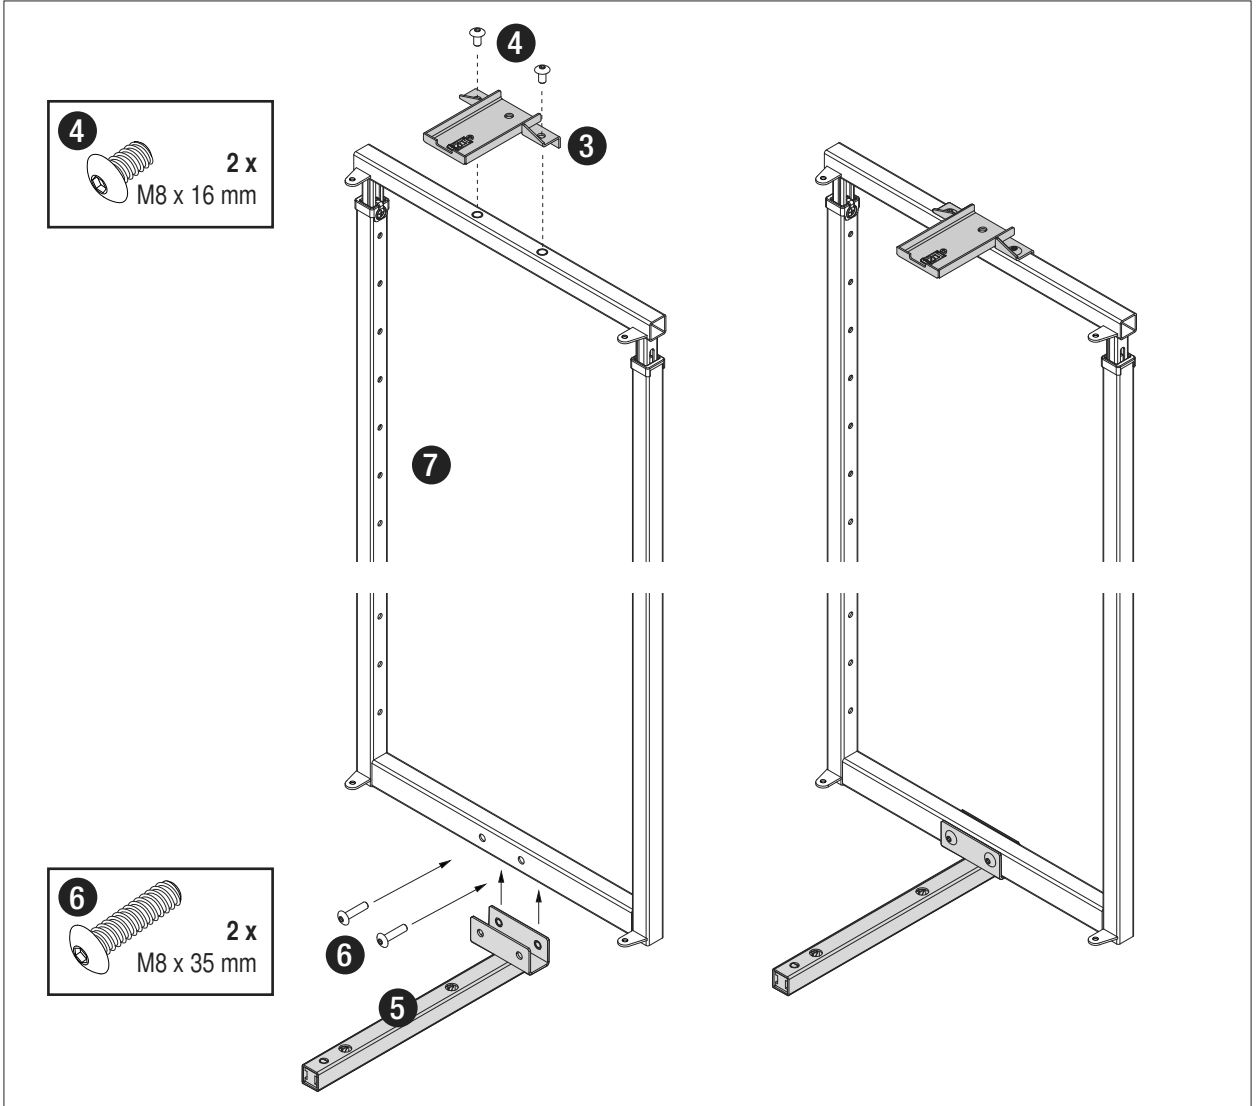

Cabinet basket dimensions

Cabinet	Basket width	Basket depth	Basket height
450	350	305	75
500	400	305	75
600	500	305	75

Door basket dimensions

Cabinet	Basket width	Basket depth	Basket height
450/500	365	110	75
600	465	110	75

1

A

2

B

3

4

5

C