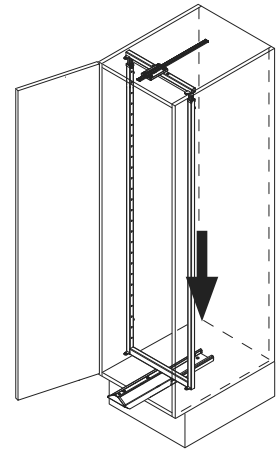

Cabinet basket dimensions

Cabinet	Basket width	Basket depth	Basket height
450	350	305	75
500	400	305	75
600	500	305	75

Door basket dimensions

Cabinet	Basket width	Basket depth	Basket height
450/500	365	110	75
600	465	110	75

1

A

2

B

3

4

5

C