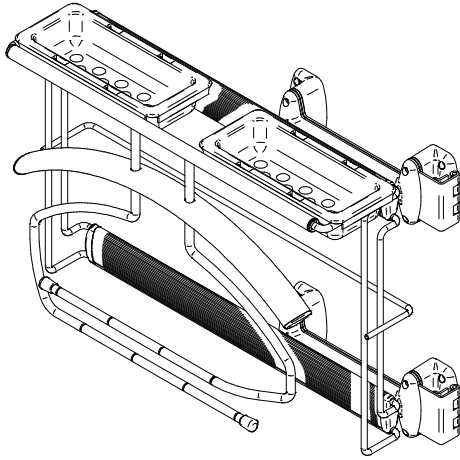

VIBO®
Wire processing

Portata massima:
Maximum load:
Charge maxi:
Maximale belastbarkeit:
Carga maxima:

10
Kg

Notice de montage
Assembling instructions
Istruzioni di montaggio
Montageanleitung
Instrucoes de montagem
Manual de montaje
Instrucja montazu

DX

AOEALGS10

10 min

1