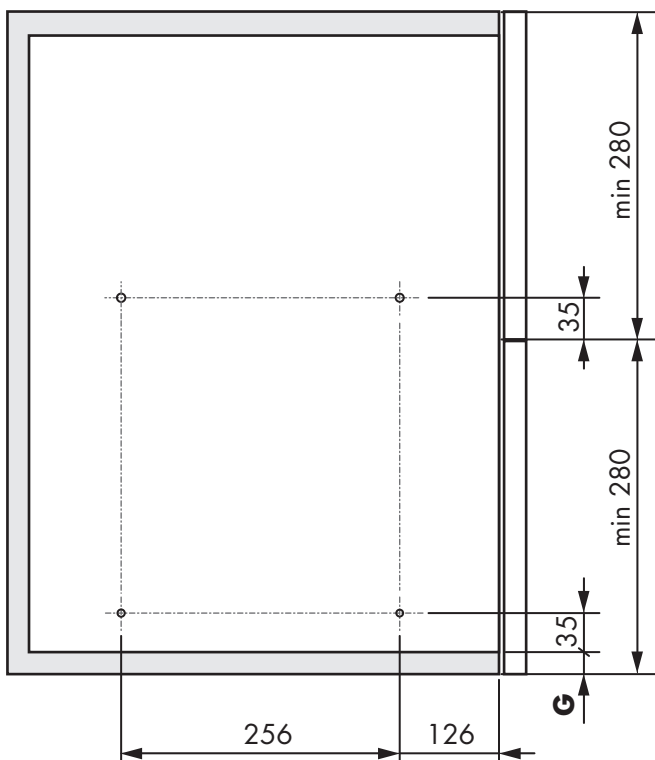

1

G : Grosor mueble | Cabinet thickness | Grosseur du meuble
 Unidades en milímetros | Units in millimeters | Unités en millimètres

2

3

ø4x16mm

x4

4

ø4x16mm

x4

5

6

7

i

Unidades en milímetros
 Units in millimeters
 Unités en millimètres