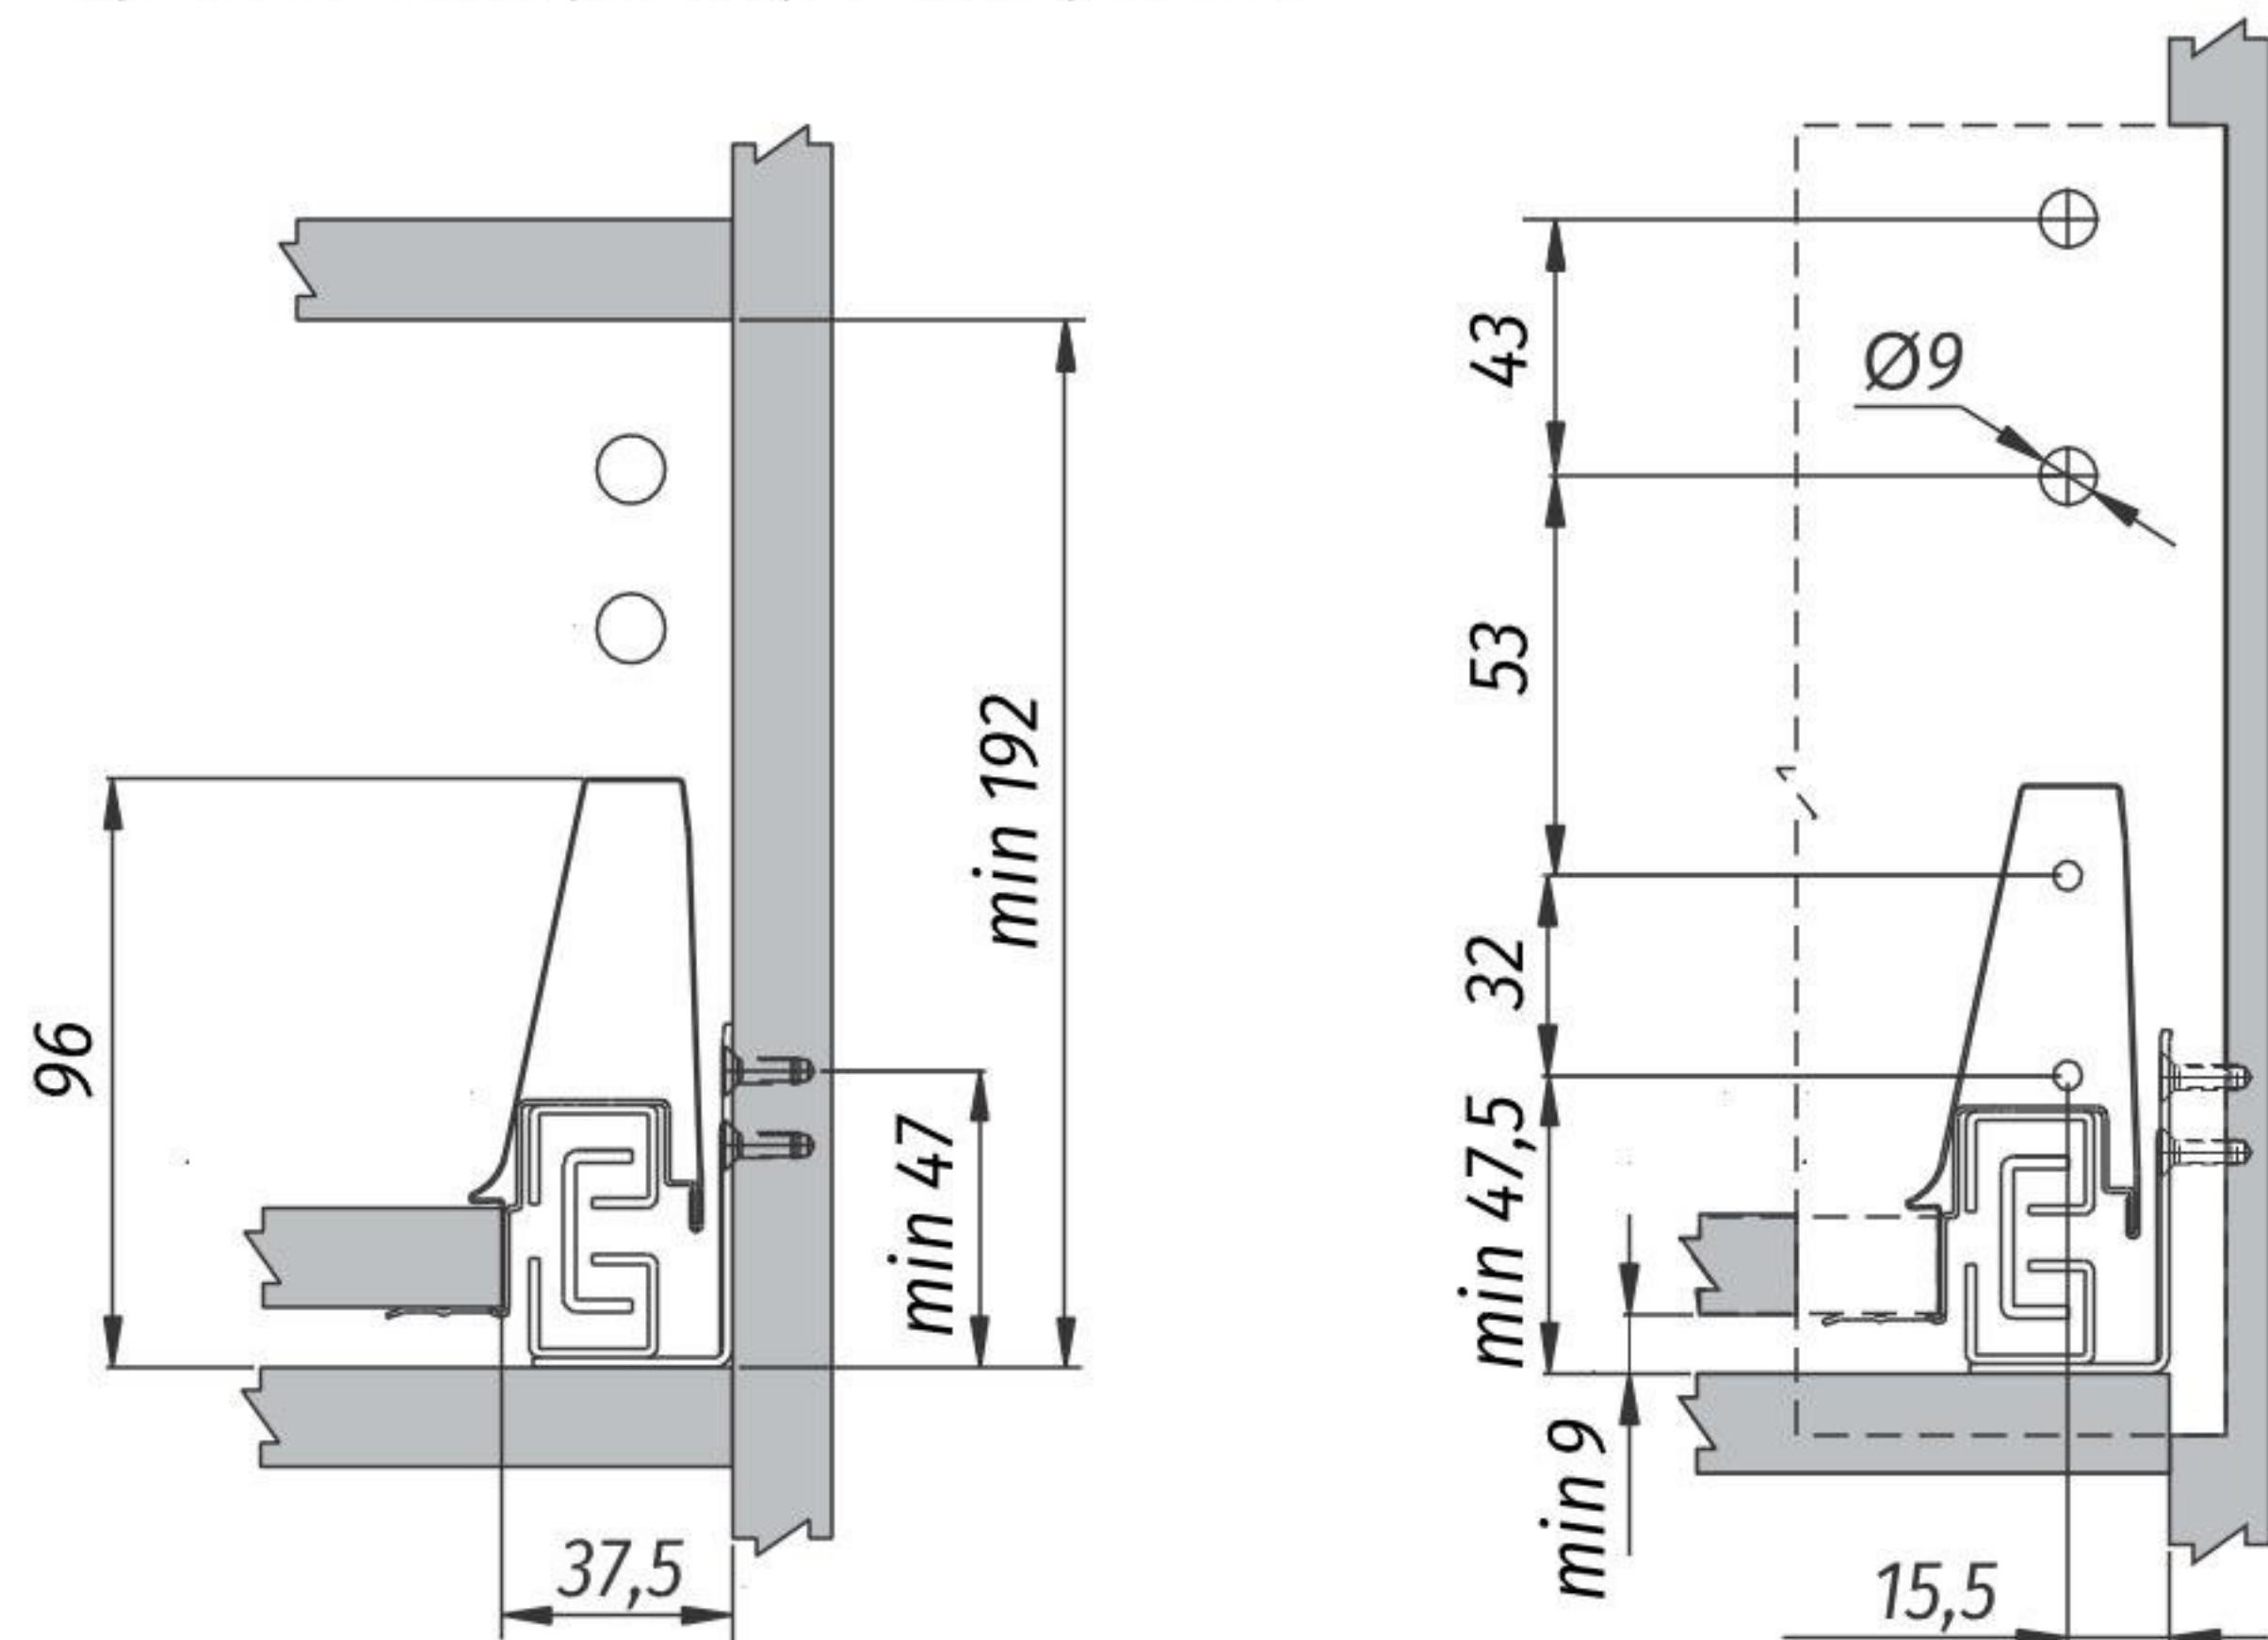

## Установочные и присадочные размеры

### ↓ Присадочные размеры для фасада

### ↓ Присадочные размеры для направляющих

### ↓ Раскрой дна и задней стенки ящика

- LW внутренняя ширина корпуса, мм;
- NL номинальная длина, мм;
- A дно;
- B задняя стенка;
- KB ширина корпуса, мм.