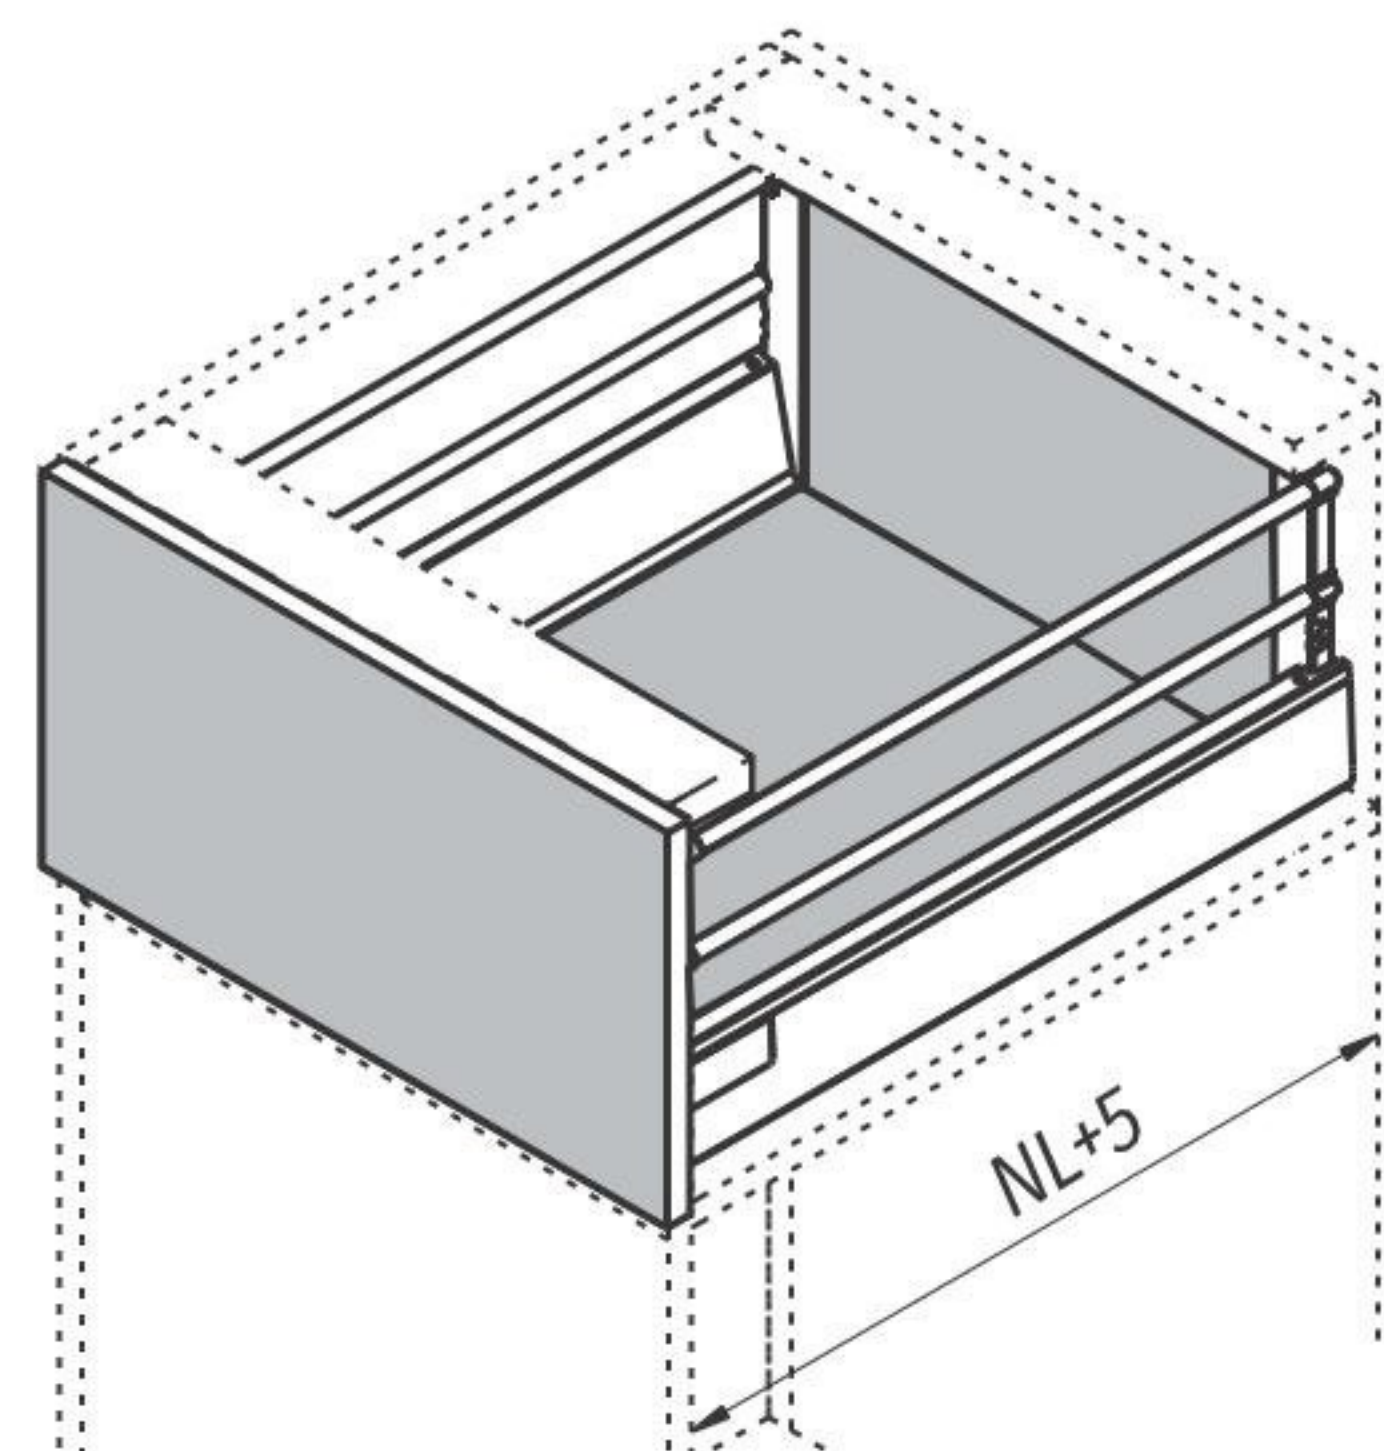

## Установочные и присадочные размеры

### ↓ Присадочные размеры для фасада

### ↓ Присадочные размеры для задней стенки

### ↓ Раскрой дна и задней стенки ящика

- LW внутренняя ширина корпуса, мм;
- NL номинальная длина, мм;
- A дно;
- B задняя стенка;
- KB ширина корпуса, мм.