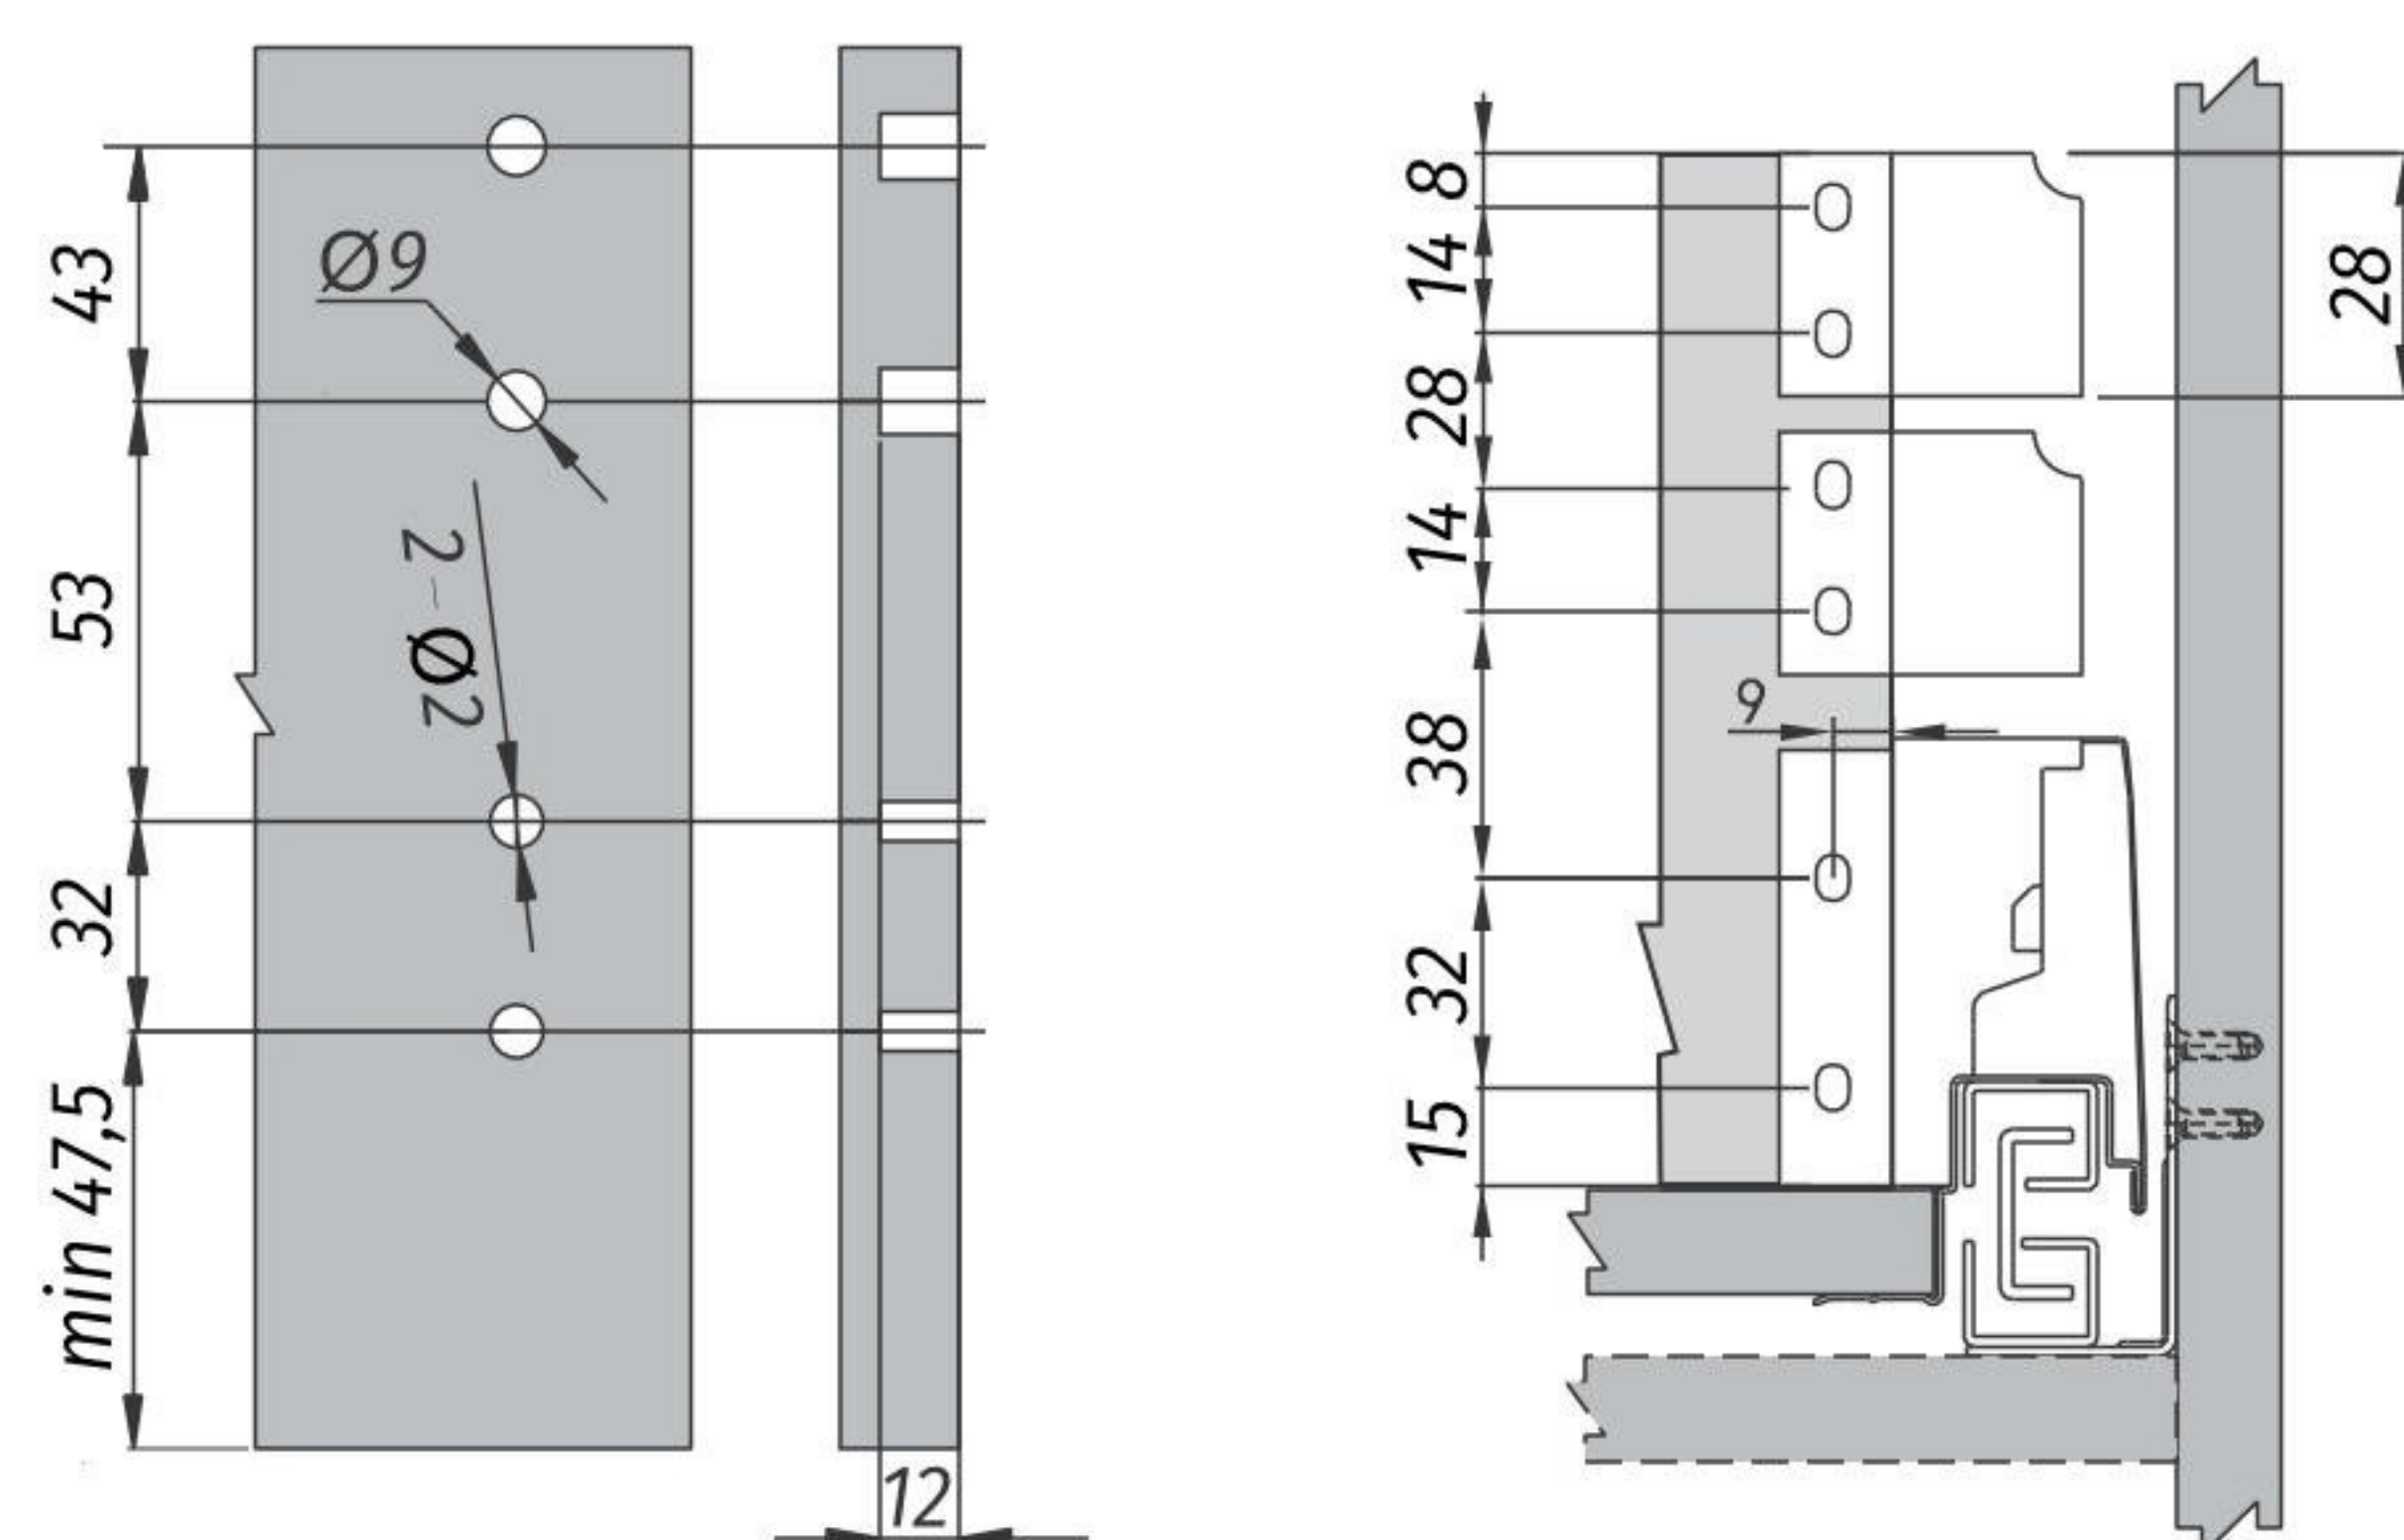

## Установочные и присадочные размеры

### ↓ Присадочные размеры для фасада

### ↓ Присадочные размеры для направляющих

### ↓ Раскрой дна и задней стенки ящика

- LW внутренняя ширина корпуса, мм;
- NL номинальная длина, мм;
- A дно;
- B задняя стенка;
- KB ширина корпуса, мм.