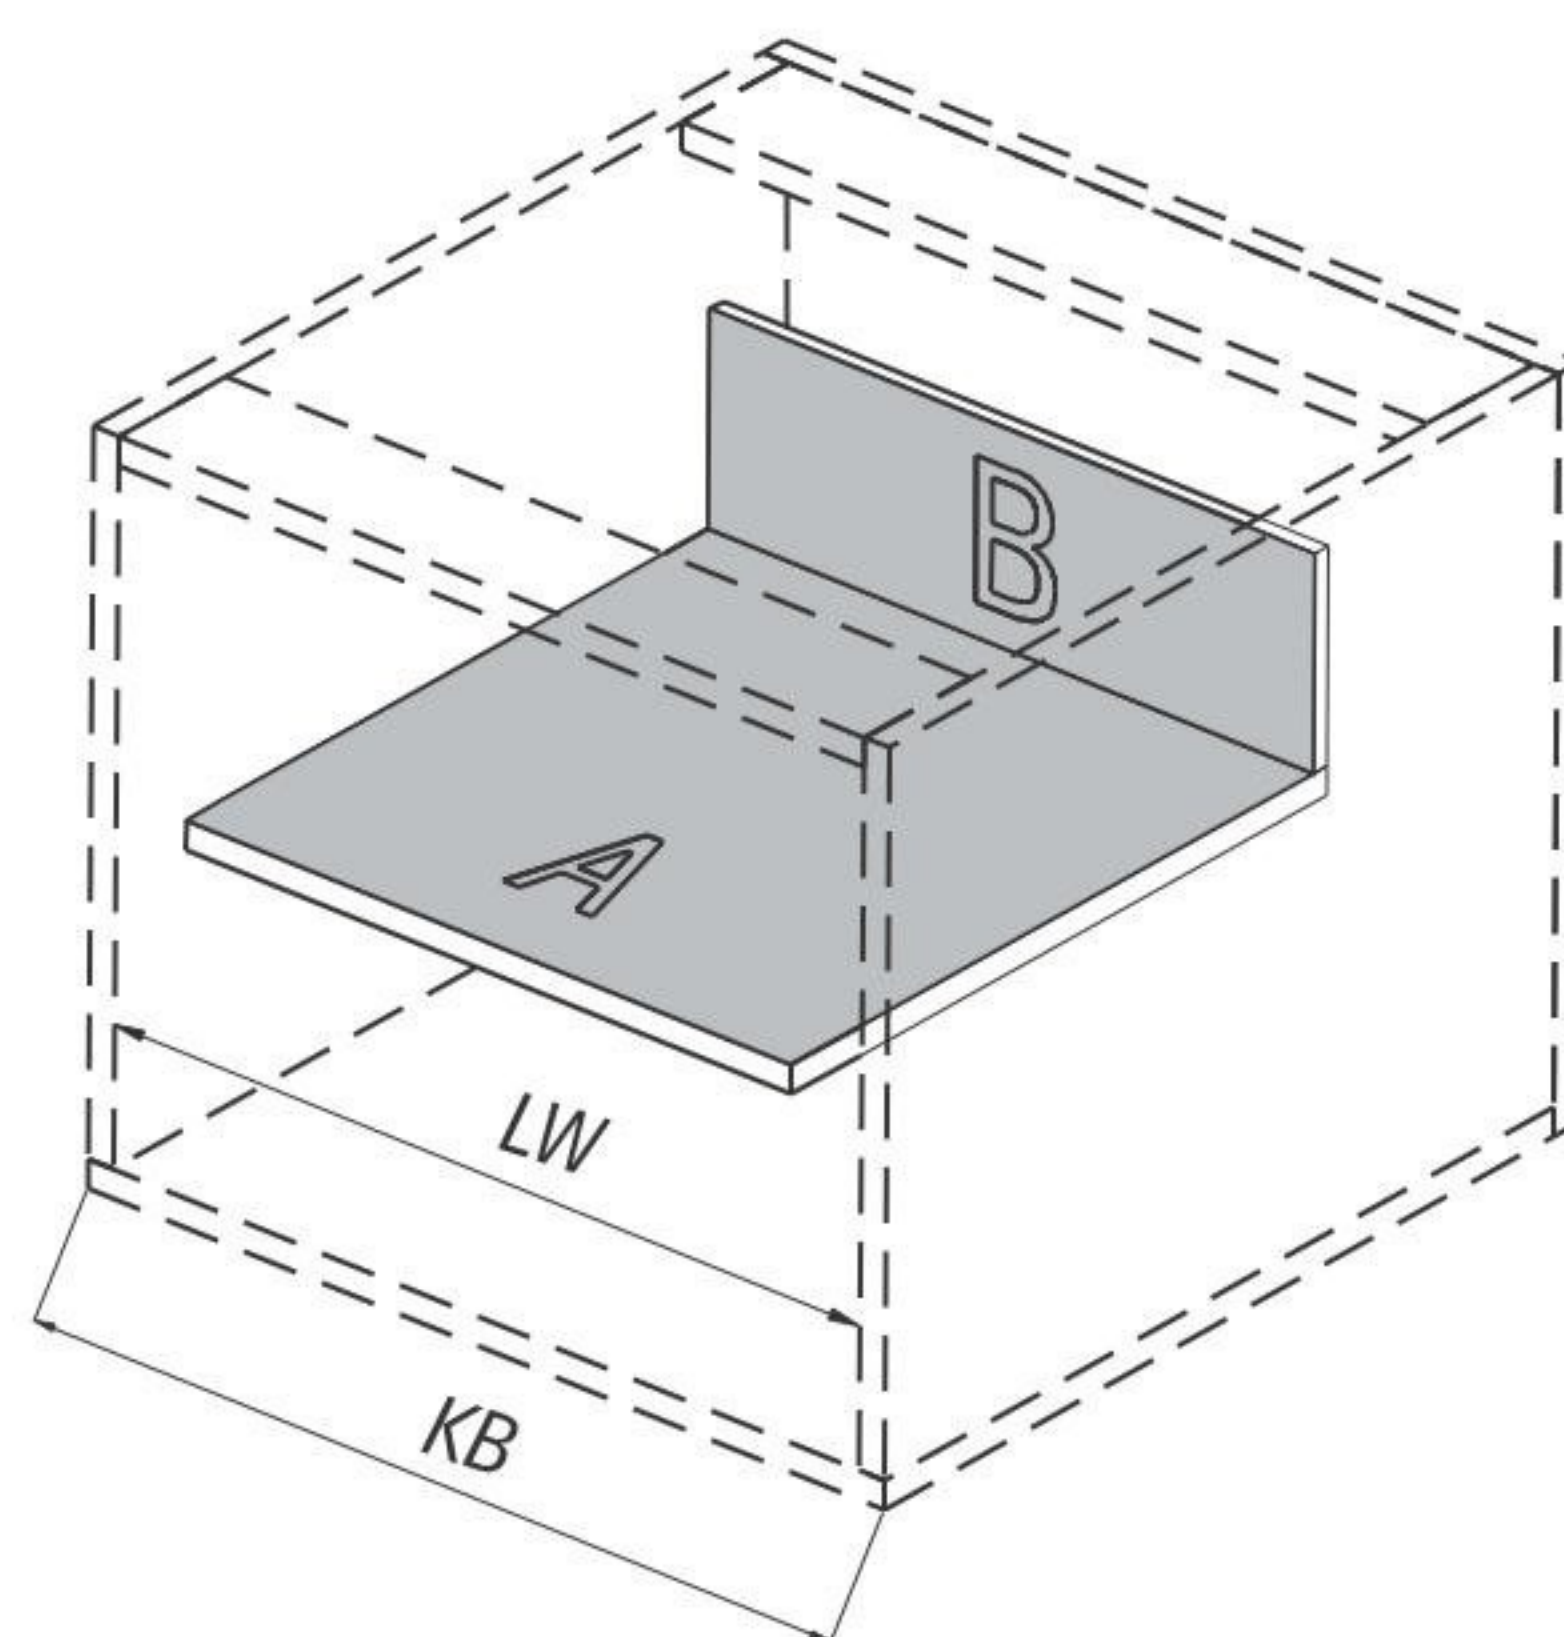

## Установочные и присадочные размеры

### ↓ Присадочные размеры для фасада

### ↓ Присадочные размеры для направляющих

### ↓ Раскрой дна и задней стенки ящика

- LW внутренняя ширина корпуса, мм;
- NL номинальная длина, мм;
- A дно;
- B задняя стенка;
- KB ширина корпуса, мм.