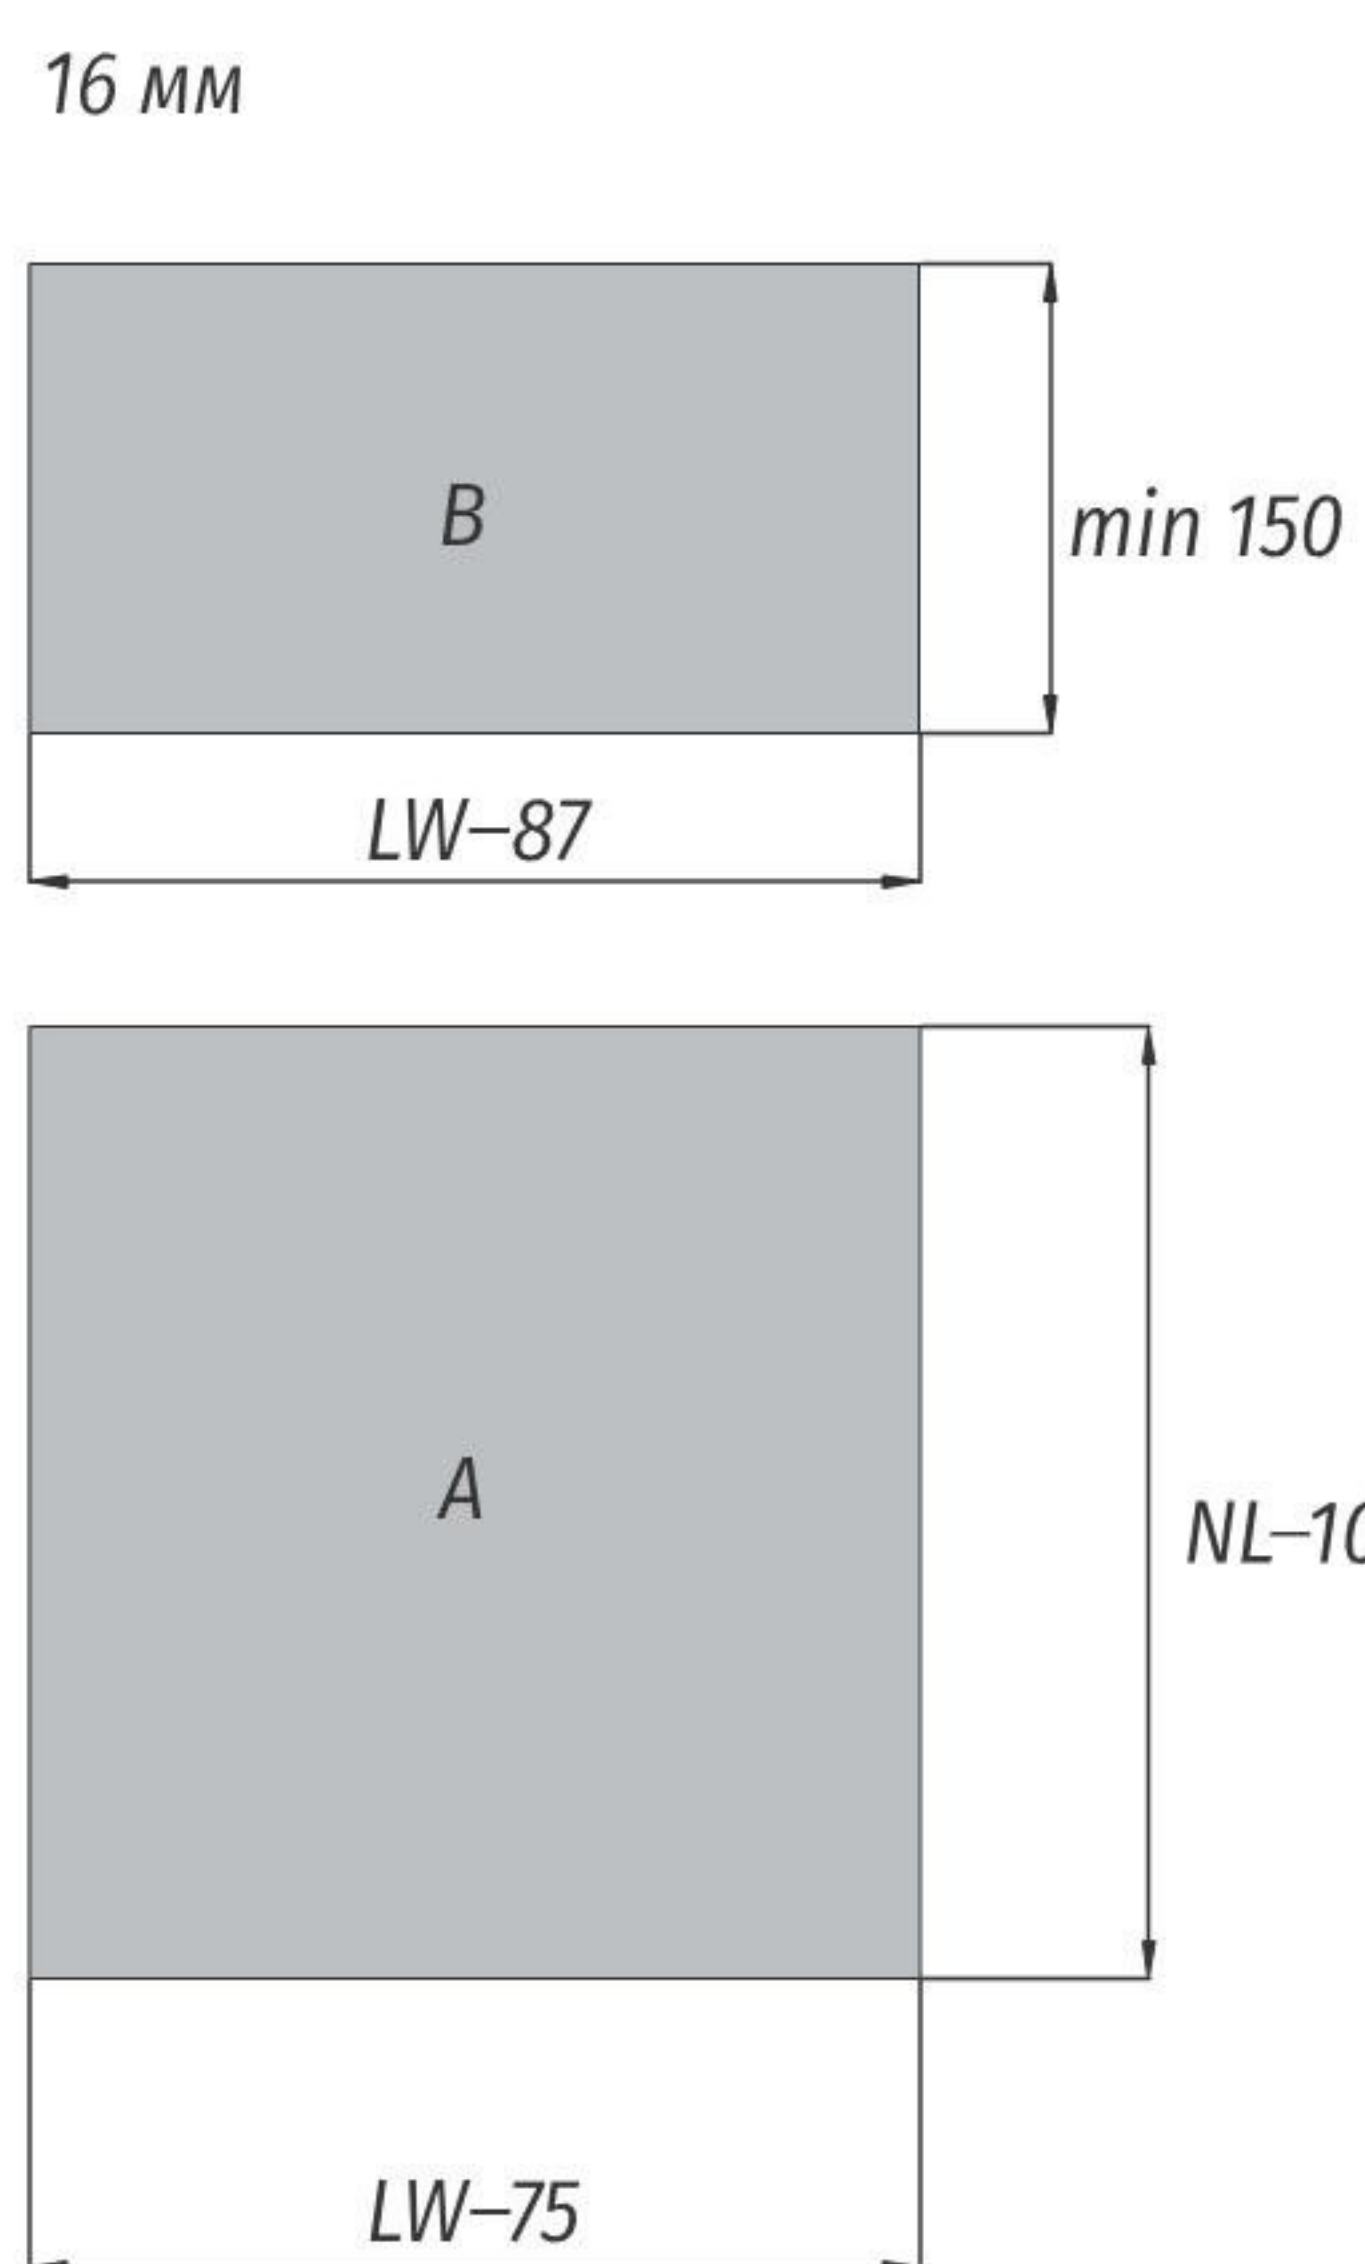

## Установочные и присадочные размеры

### ↓ Присадочные размеры для фасада

### ↓ Присадочные размеры для направляющих

### ↓ Раскрой дна и задней стенки ящика

- LW внутренняя ширина корпуса, мм;
- NL номинальная длина, мм;
- A дно;
- B задняя стенка;
- KB ширина корпуса, мм.