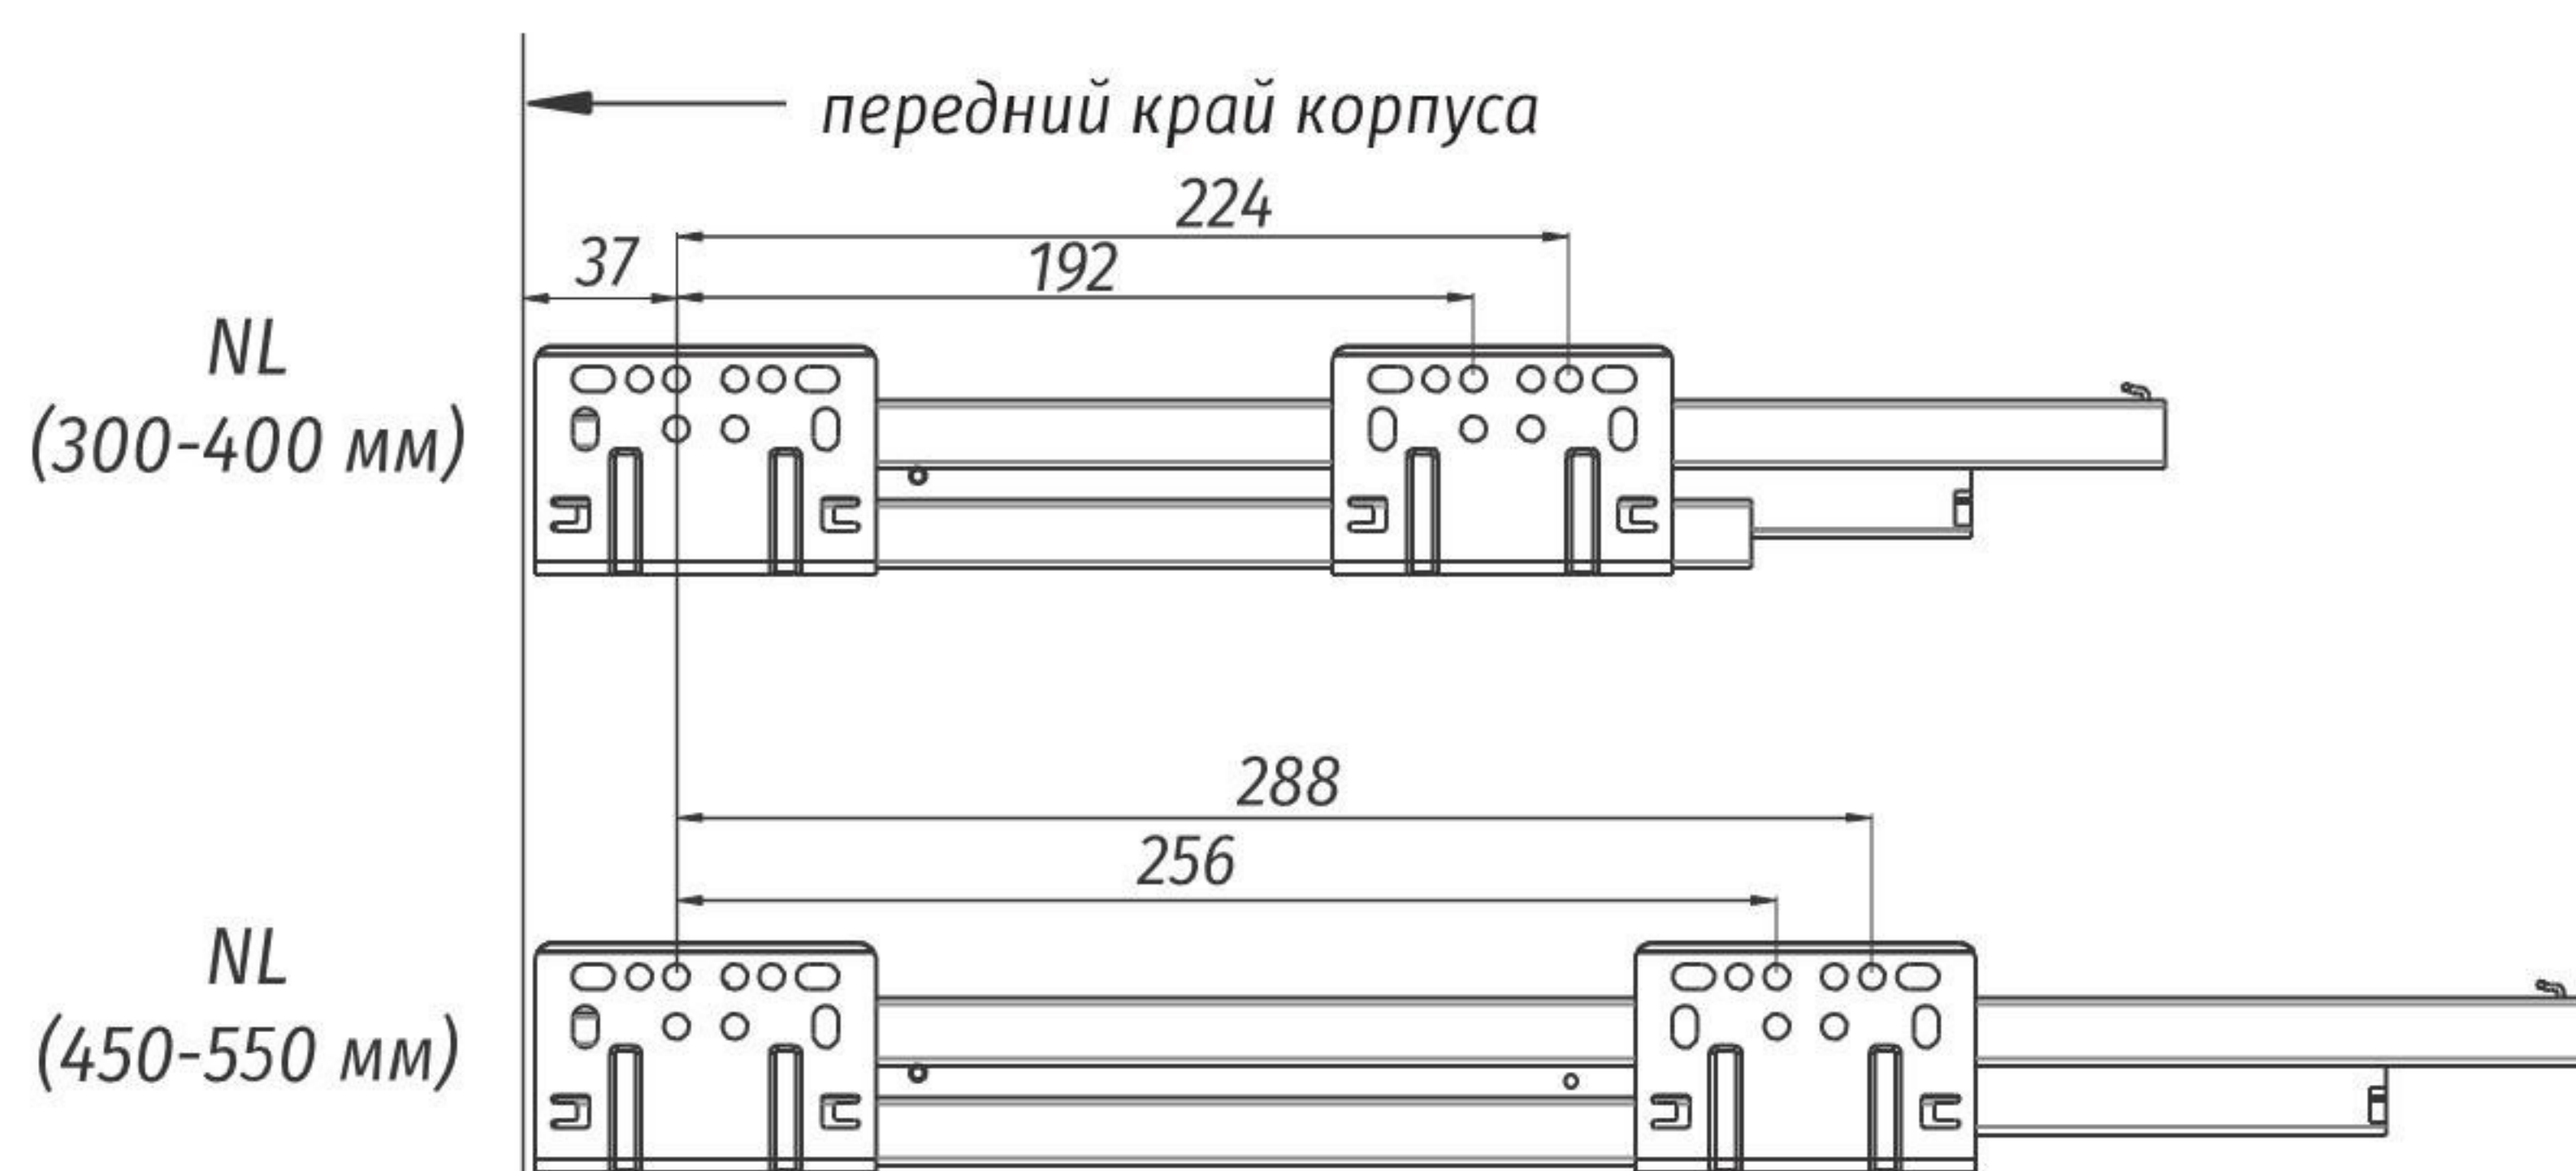

## Установочные и присадочные размеры

### ↓ Присадочные размеры для фасада

### ↓ Присадочные размеры для направляющих

### ↓ Раскрой дна и задней стенки ящика

- LW внутренняя ширина корпуса, мм;
- NL номинальная длина, мм;
- A дно;
- B задняя стенка;
- KB ширина корпуса, мм.