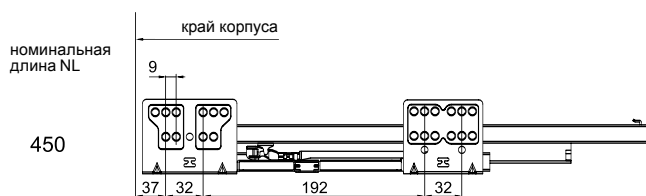

Сушилка для посуды

Корпус	A
60	524
80	724
90	824

Присадка направляющих

Пример установки корзины