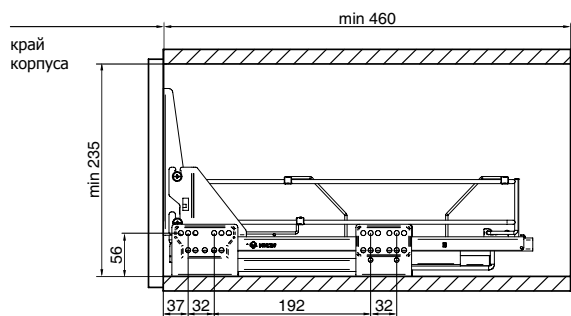

Сушилка для посуды

Корпус	A
60	524
80	724
90	824

Присадка направляющих

Пример установки корзины