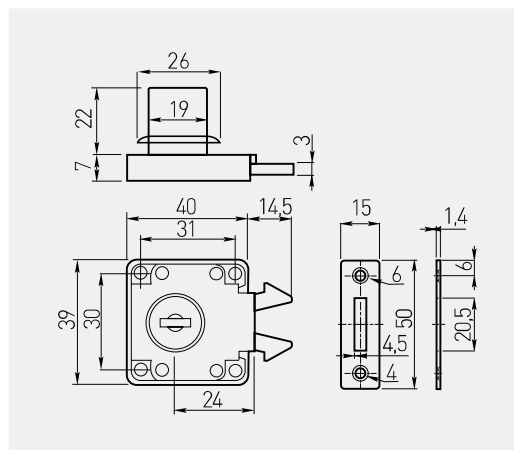

Zamek M-201
 Lock M-201
 Замок M-201

ZZ-M0-201-01-S

chrom / chrome / хром

ZnAl, stal, plastik / ZnAl, steel, plastic / ZnAl, сталь, пластмасса

Zamek Z-202 żaluzjowy
 Double hook lock Z-202
 Замок Z-202 жалюзийный