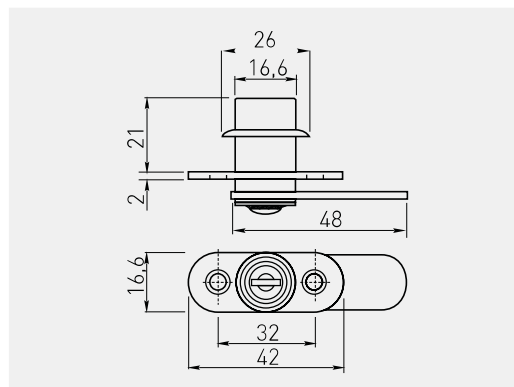

Zamek M-201
 Lock M-201
 Замок M-201

ZZ-M0-201-01-S

chrom / chrome / хром

ZnAl, stal, plastik / ZnAl, steel, plastic / ZnAl, сталь, пластмасса

Zamek Z-202 żaluzjowy
 Double hook lock Z-202
 Замок Z-202 жалюзийный