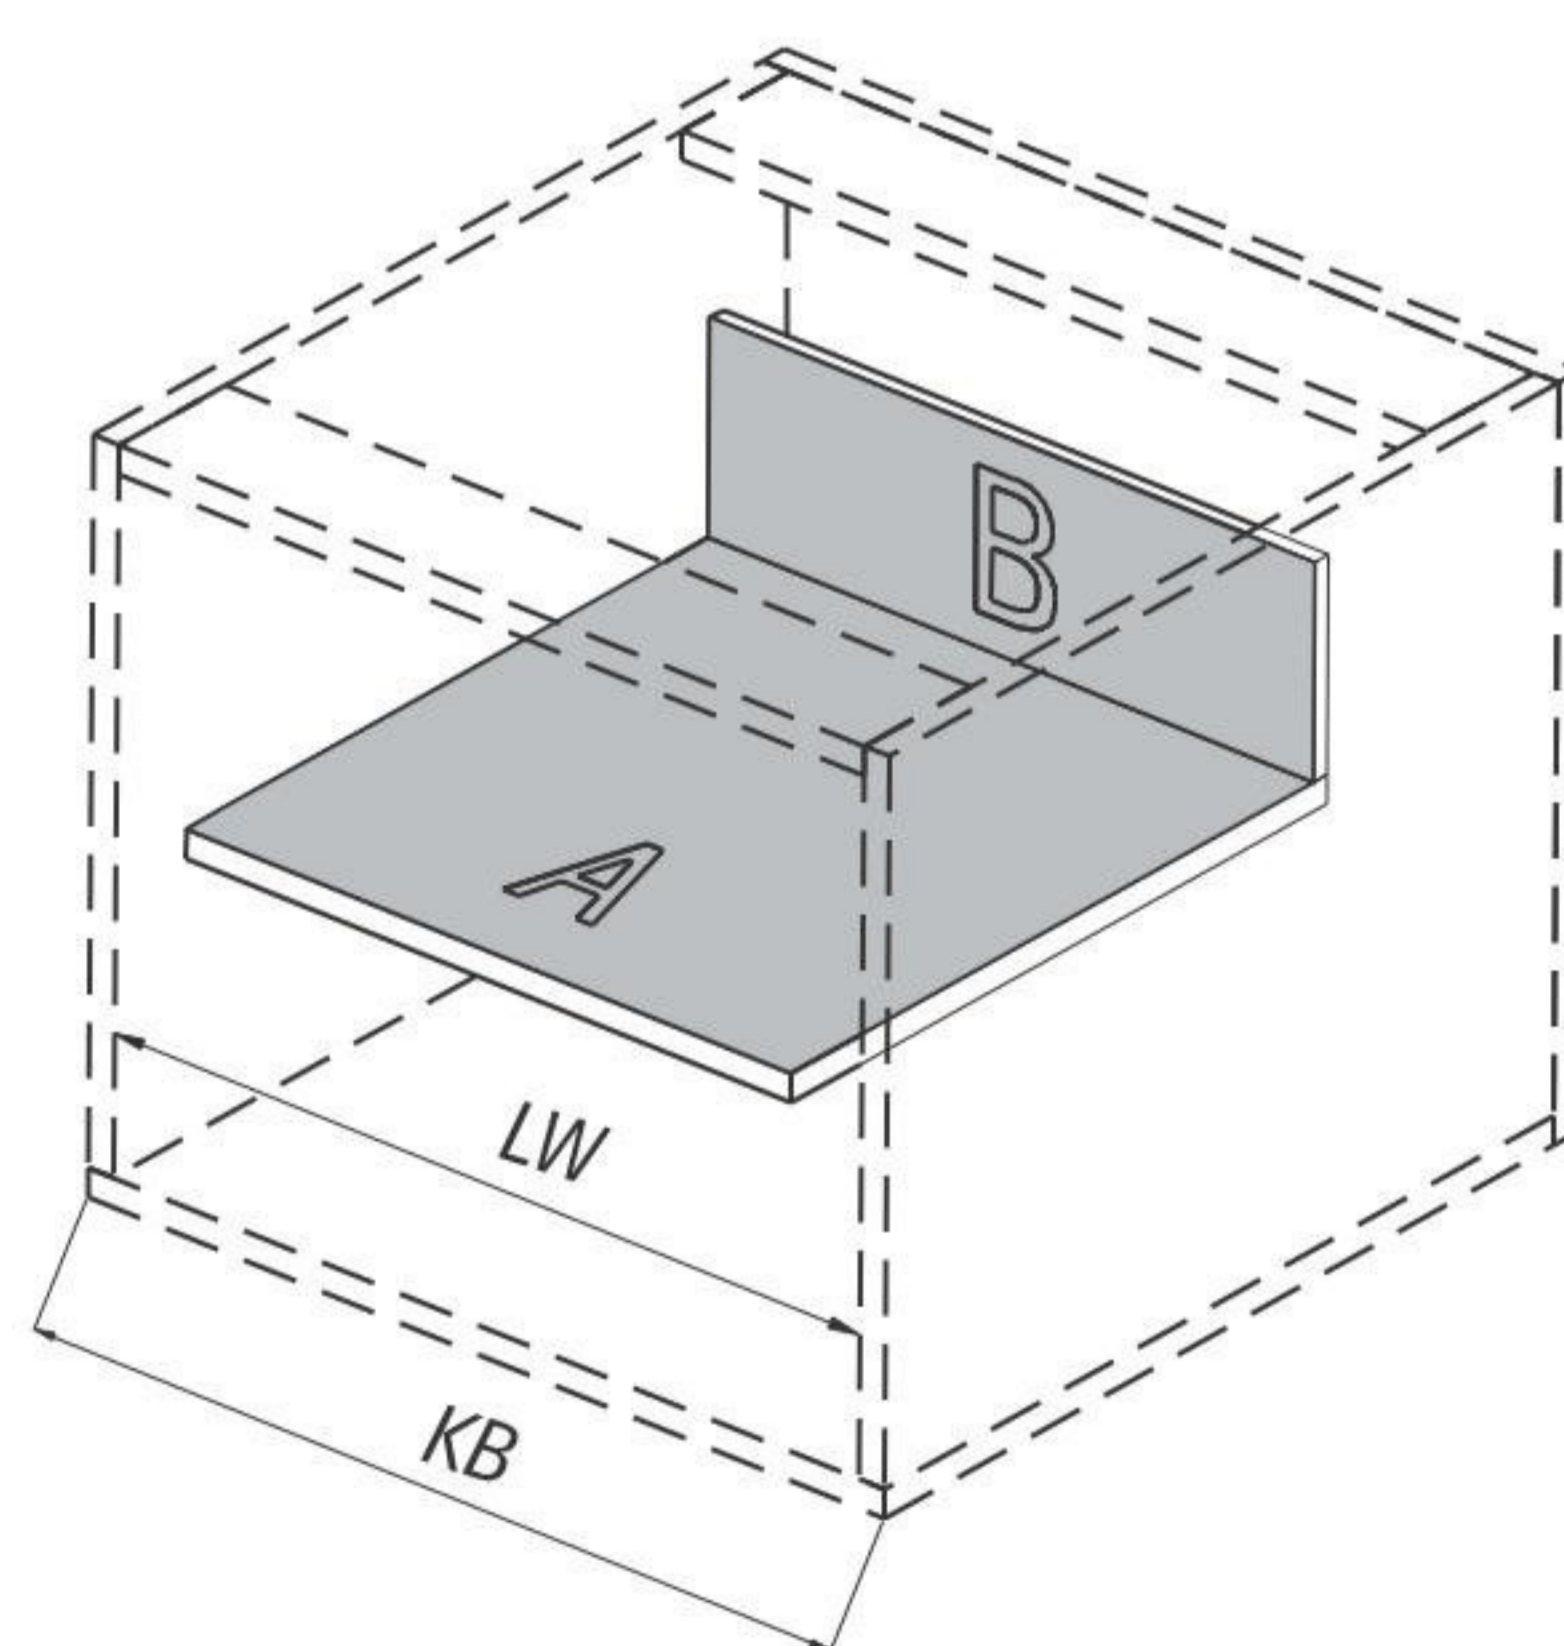

## Установочные и присадочные размеры

↓ Присадочные размеры для фасада

↓ Присадочные размеры для задней стенки

↓ Присадочные размеры для направляющих

↓ Раскрой дна и задней стенки ящика

- LW внутренняя ширина корпуса, мм;
- NL номинальная длина, мм;
- A дно;
- B задняя стенка;
- KB ширина корпуса, мм.