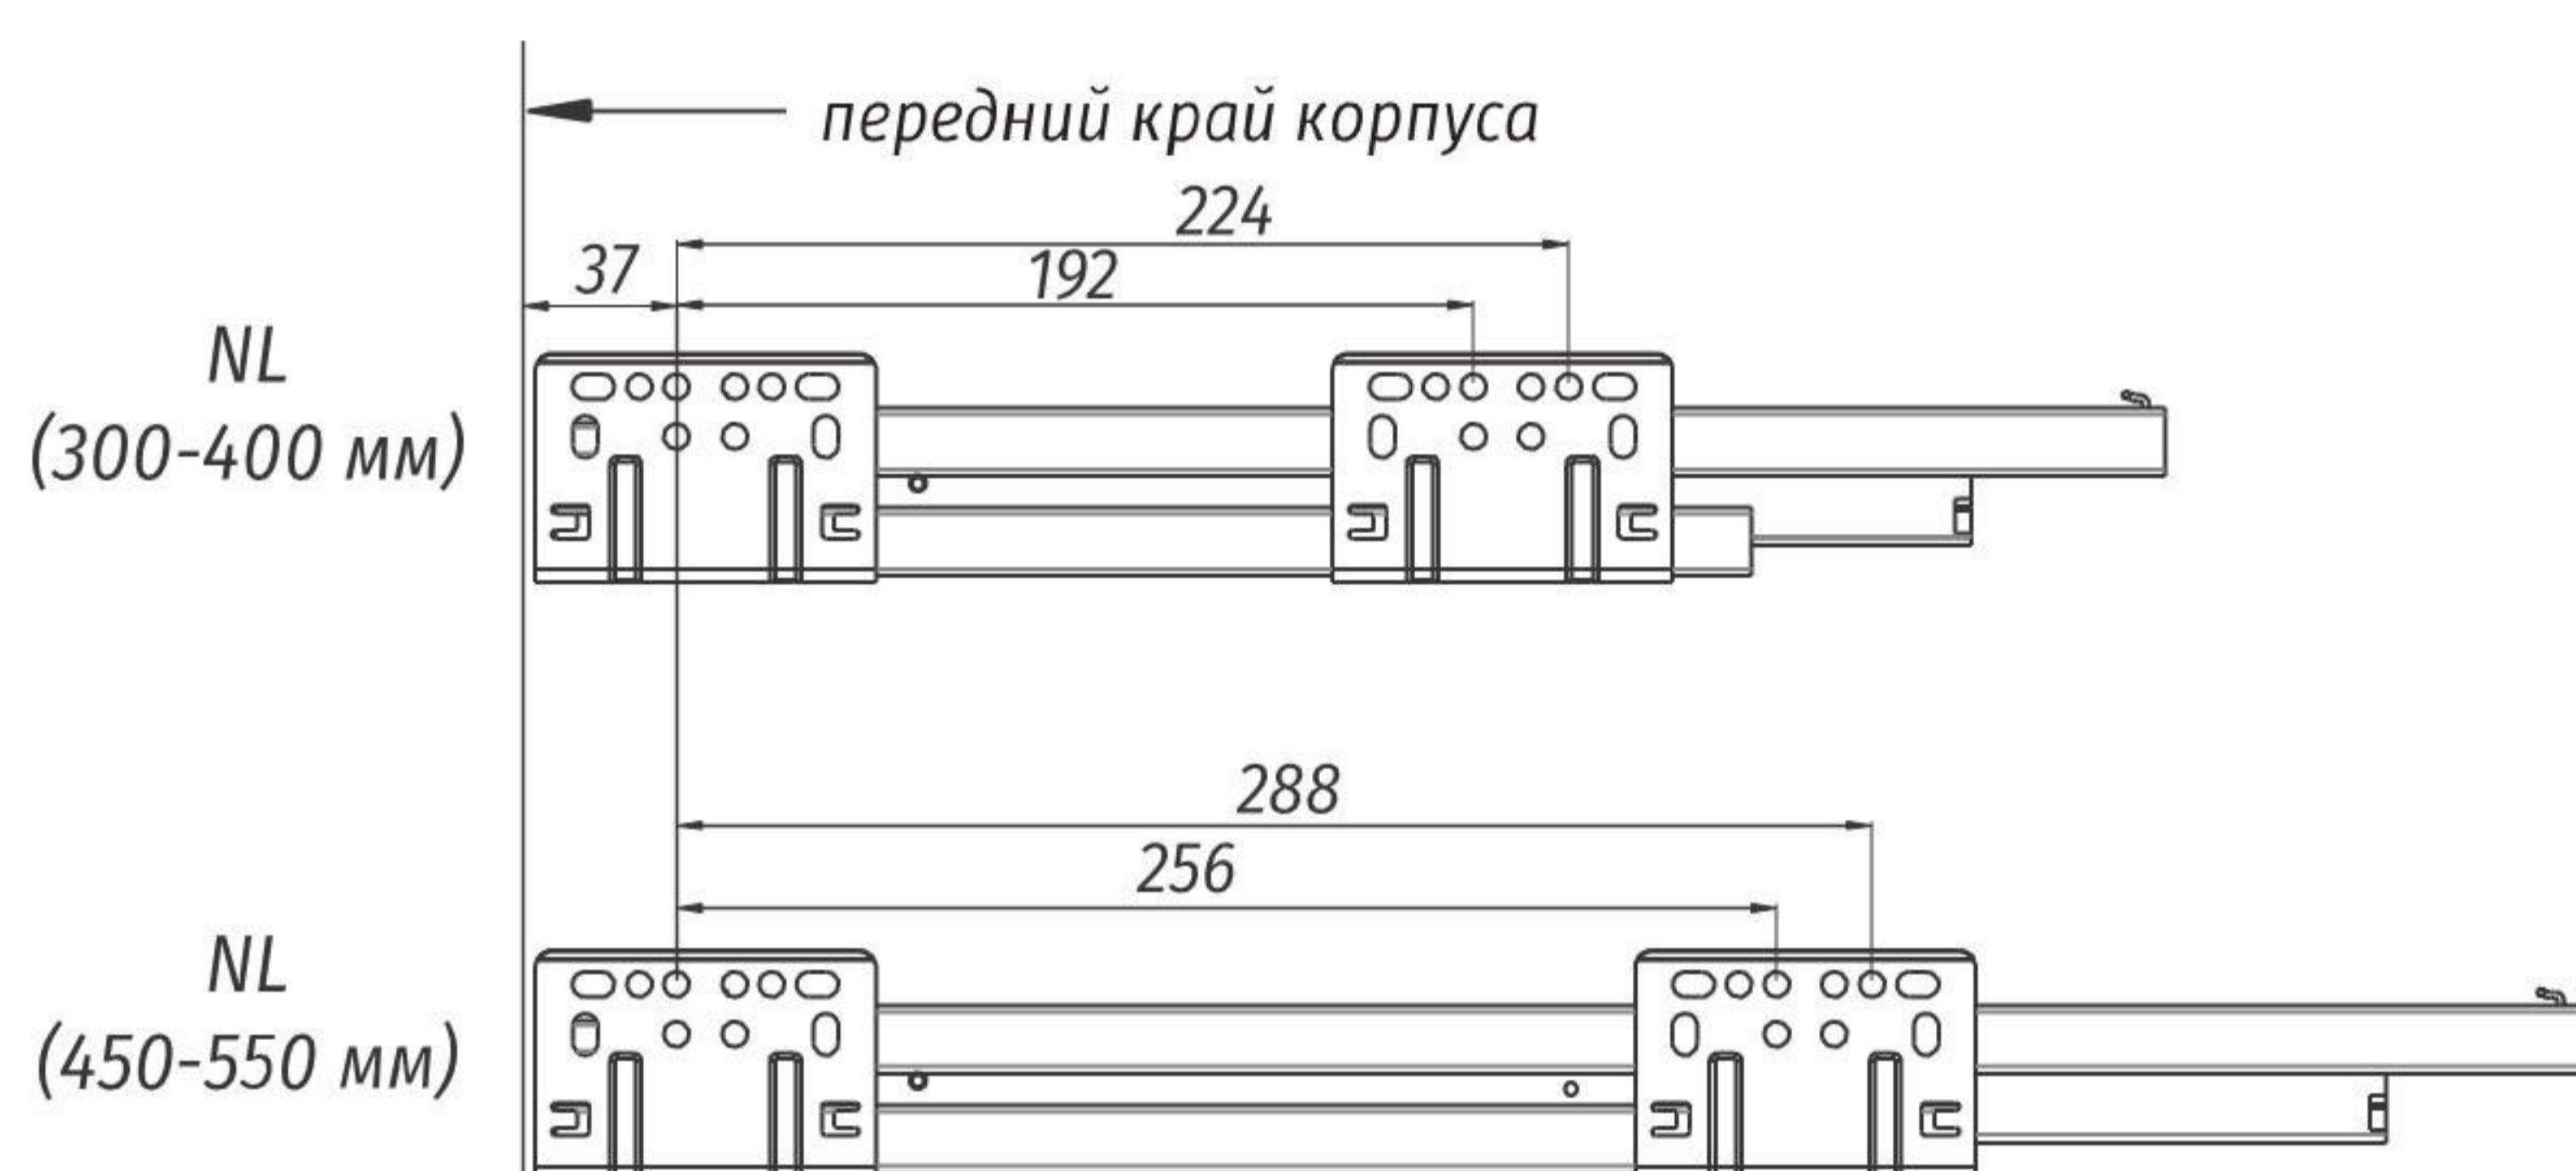

## Установочные и присадочные размеры

↓ Присадочные размеры для фасада

↓ Присадочные размеры для задней стенки

↓ Присадочные размеры для направляющих

↓ Раскрой дна и задней стенки ящика

- LW внутренняя ширина корпуса, мм;
- NL номинальная длина, мм;
- A дно;
- B задняя стенка;
- KB ширина корпуса, мм.