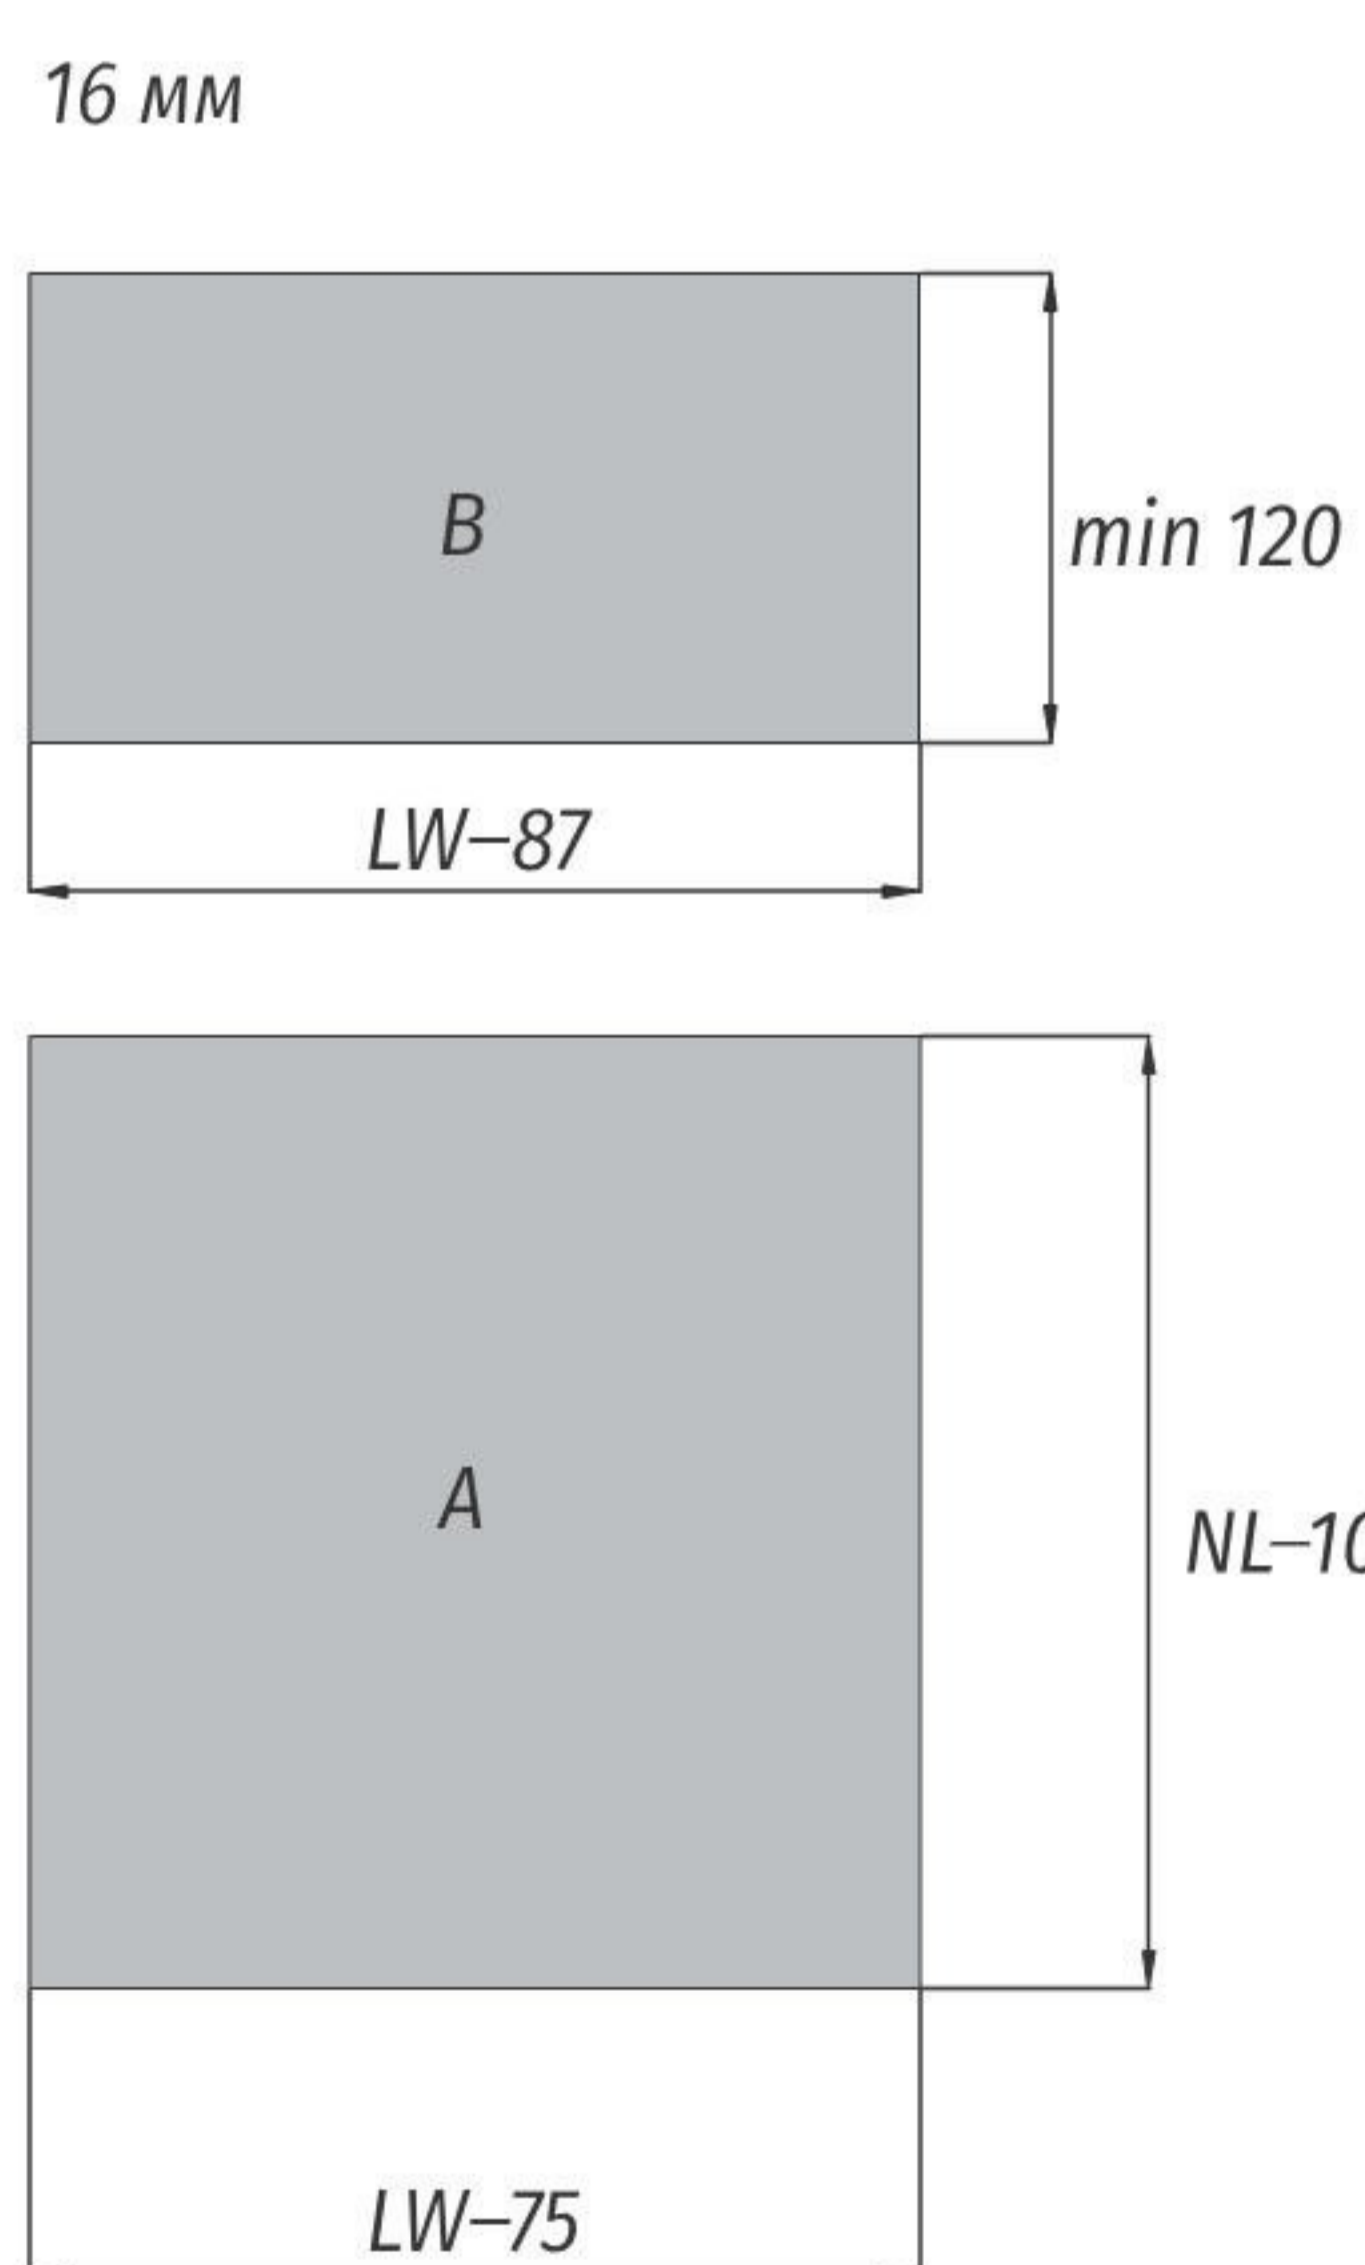

## Установочные и присадочные размеры

↓ Присадочные размеры для фасада

↓ Присадочные размеры для задней стенки

↓ Присадочные размеры для направляющих

↓ Раскрой дна и задней стенки ящика

- LW внутренняя ширина корпуса, мм;
- NL номинальная длина, мм;
- A дно;
- B задняя стенка;
- KB ширина корпуса, мм.