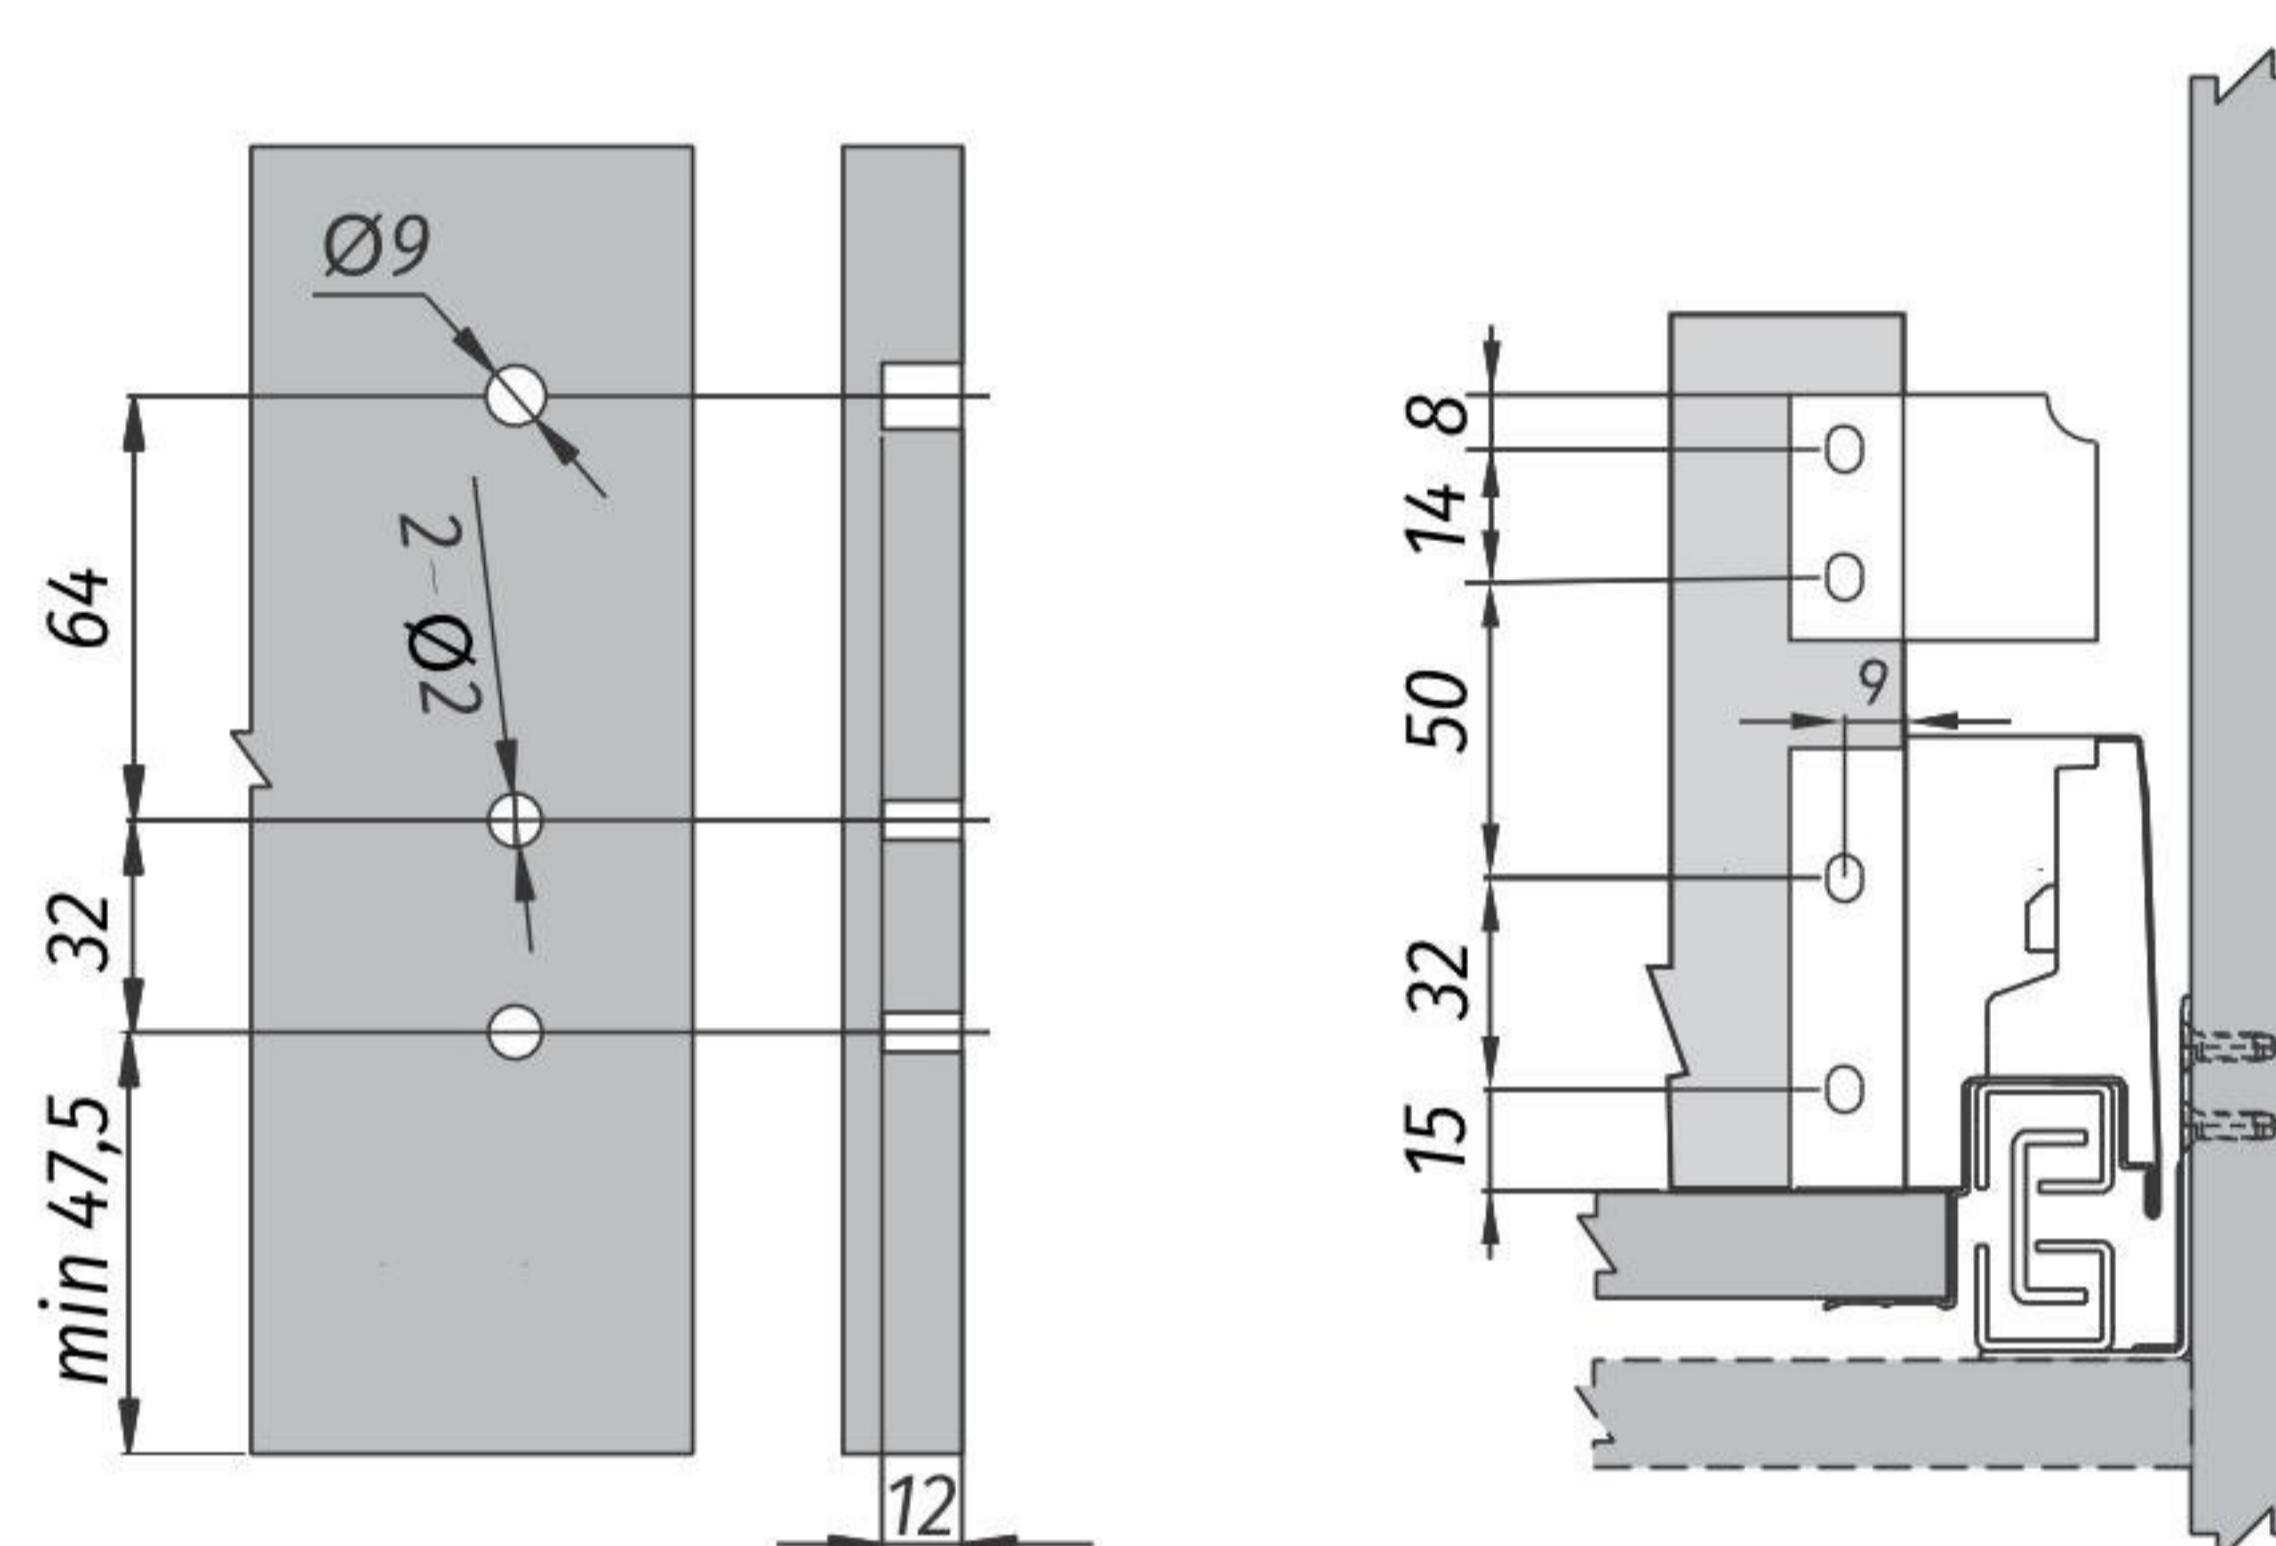

## Установочные и присадочные размеры

↓ Присадочные размеры для фасада

↓ Присадочные размеры для задней стенки

↓ Присадочные размеры для направляющих

↓ Раскрой дна и задней стенки ящика

- LW внутренняя ширина корпуса, мм;
- NL номинальная длина, мм;
- A дно;
- B задняя стенка;
- KB ширина корпуса, мм.