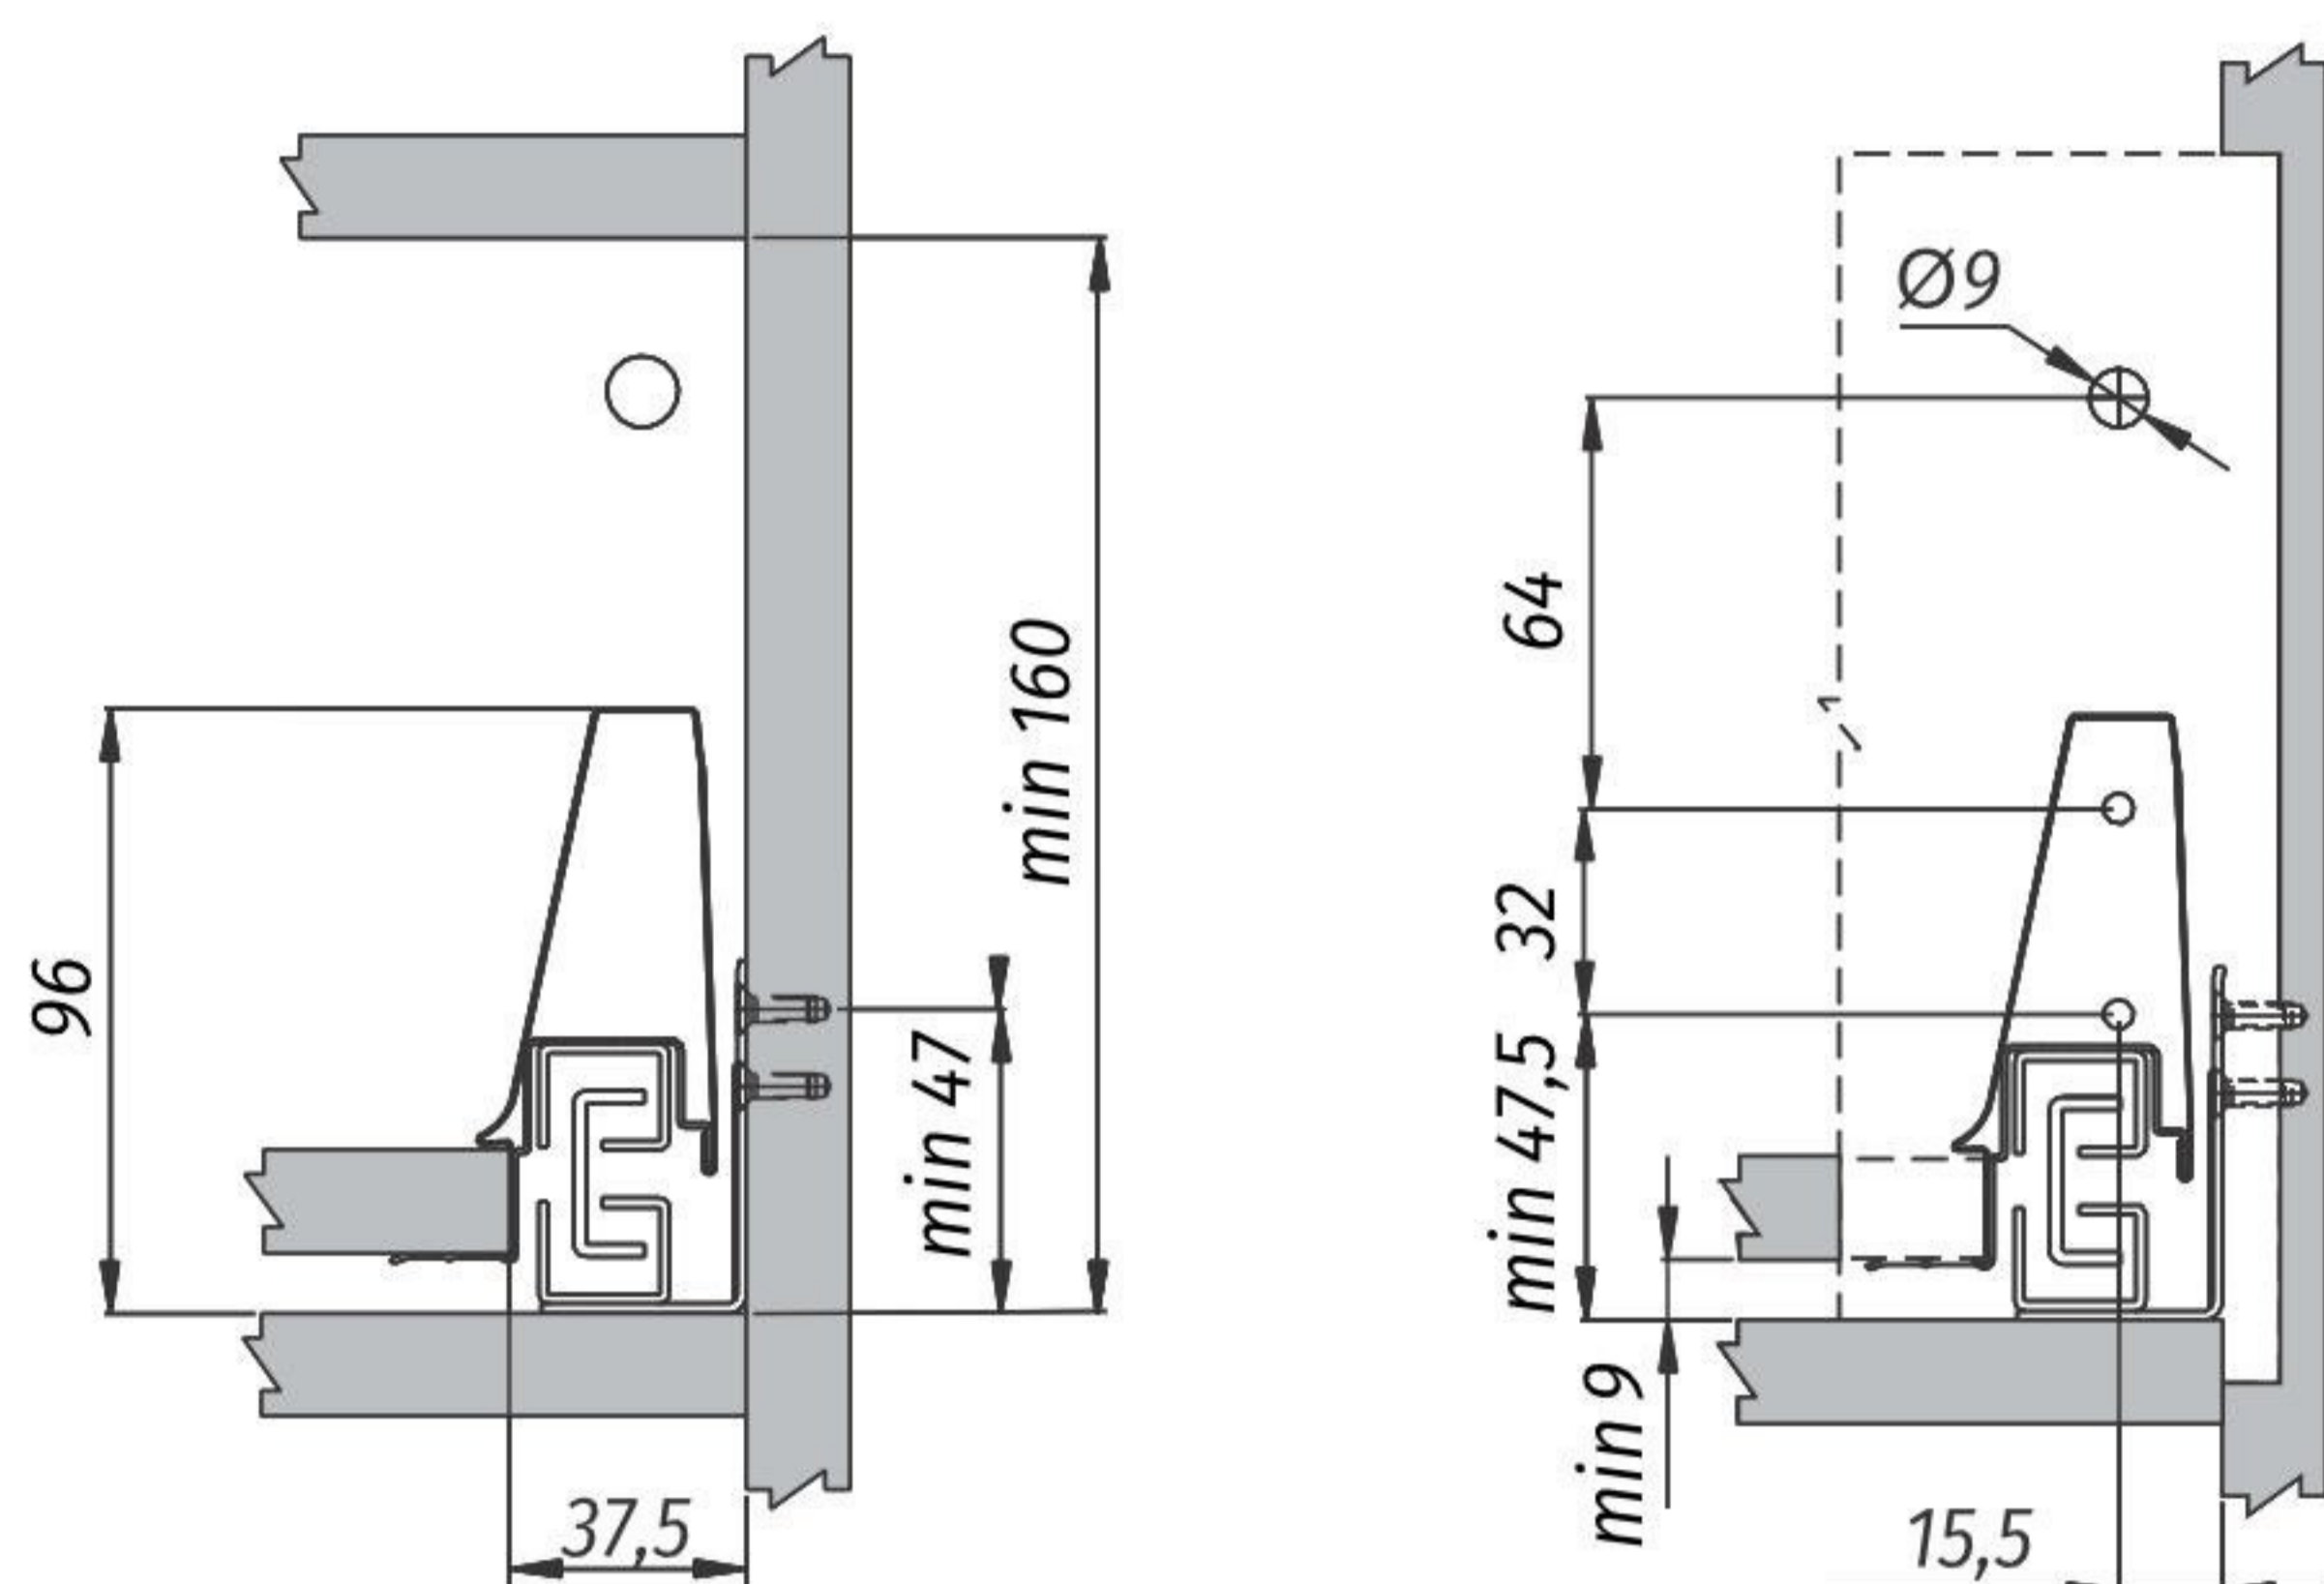

## Установочные и присадочные размеры

↓ Присадочные размеры для фасада

↓ Присадочные размеры для задней стенки

↓ Присадочные размеры для направляющих

↓ Раскрой дна и задней стенки ящика

- LW внутренняя ширина корпуса, мм;
- NL номинальная длина, мм;
- A дно;
- B задняя стенка;
- KB ширина корпуса, мм.