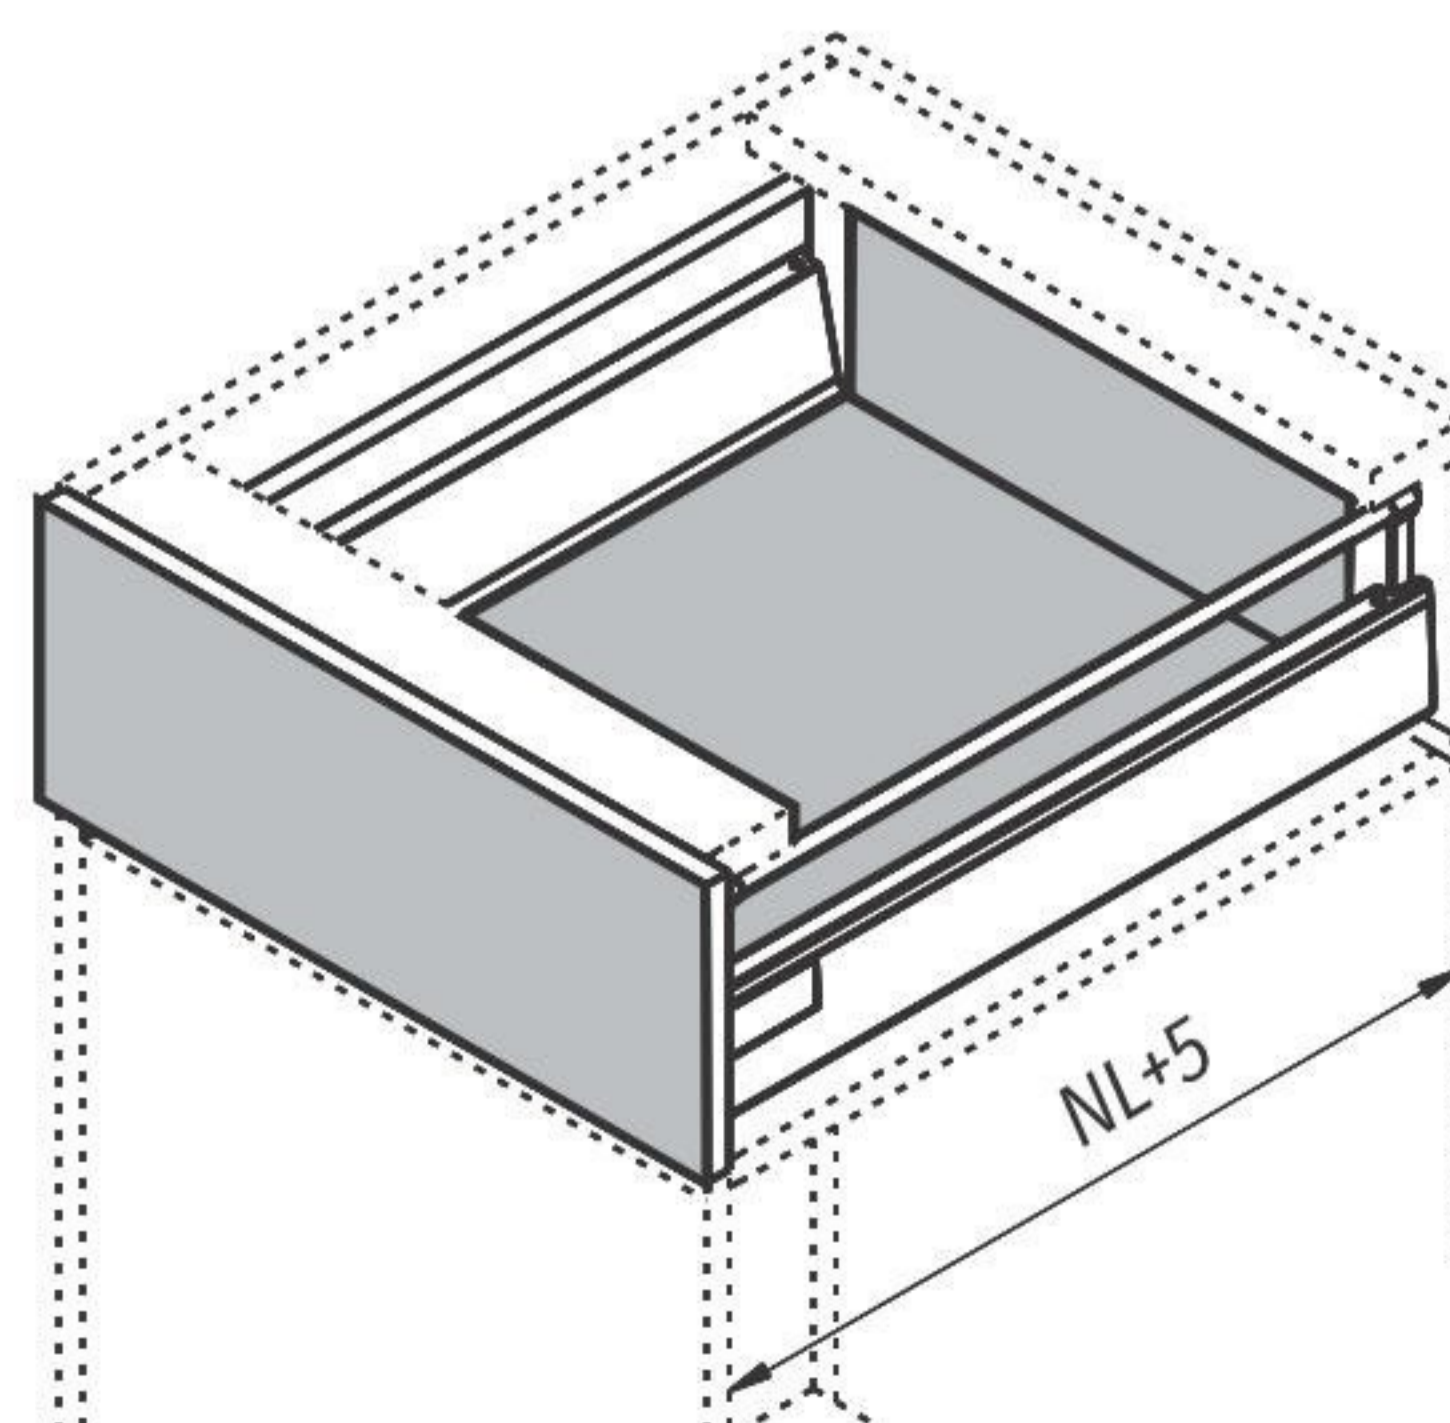

## Установочные и присадочные размеры

↓ Присадочные размеры для фасада

↓ Присадочные размеры для задней стенки

↓ Присадочные размеры для направляющих

↓ Раскрой дна и задней стенки ящика

- LW внутренняя ширина корпуса, мм;
- NL номинальная длина, мм;
- A дно;
- B задняя стенка;
- KB ширина корпуса, мм.