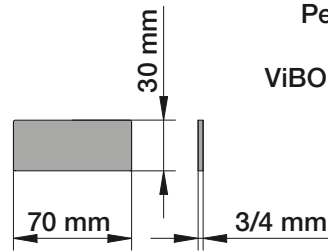

**A**

x 1

**B**

x 1

**D**

x 4

Ø4X30

**C**

# HETTICH InnoTech Aтира

1g

	Z1	Z2	Z3
Quadro 25	34 mm	254 mm	295 mm
Quadro V6	37 mm	251 mm	300 mm
Quadro V6+	42 mm	251 mm	305 mm

	Z4
Quadro 25	162 mm
Quadro V6	159 mm
Quadro V6+	159 mm

2

3

4

Per la sostituzione  
For Replacement  
ViBO Code: PCSFMB