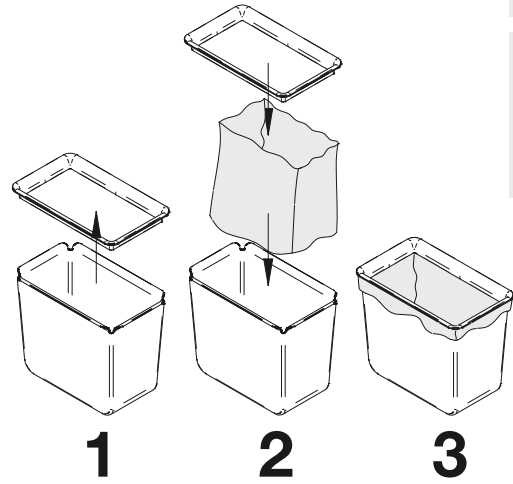

# HETTICH InnoTech Aтира

1g

	Z1	Z2	Z3
Quadro 25	34 mm	254 mm	295 mm
Quadro V6	37 mm	251 mm	300 mm
Quadro V6+	42 mm	251 mm	305 mm

	Z4
Quadro 25	162 mm
Quadro V6	159 mm
Quadro V6+	159 mm

2

3

4

Per la sostituzione  
For Replacement  
ViBO Code: PCSFMB