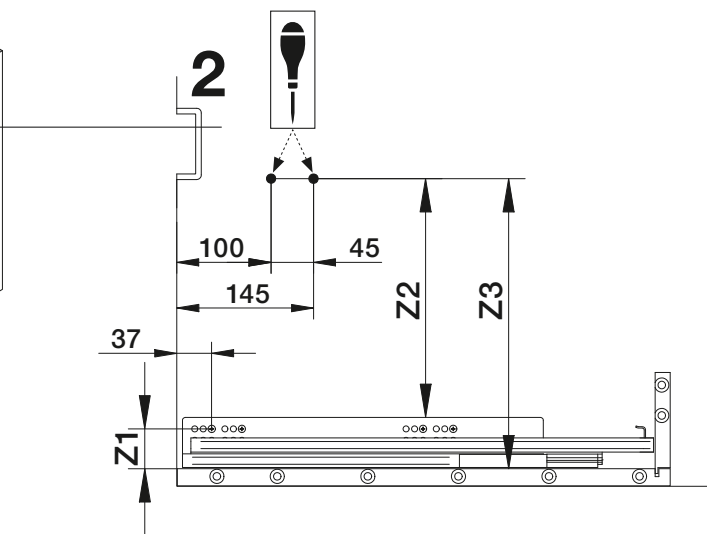

# HETTICH AvanTech YOU

1f

	Z1
Actro YOU	263 mm
Quadro YOU	269 mm

	Z2
Actro YOU	171 mm
Quadro YOU	177 mm

# HETTICH InnoTech Aтира

1g

	Z1	Z2	Z3
Quadro 25	34 mm	254 mm	295 mm
Quadro V6	37 mm	251 mm	300 mm
Quadro V6+	42 mm	251 mm	305 mm

	Z4
Quadro 25	162 mm
Quadro V6	159 mm
Quadro V6+	159 mm

2

3

4

Per la sostituzione  
For Replacement  
ViBO Code: PCSFMB