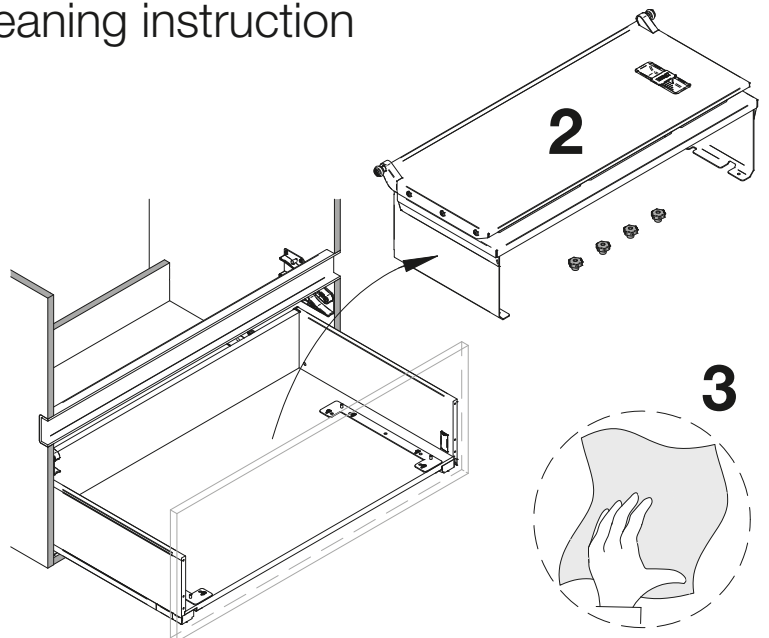

5 Istruzioni per la pulizia | Cleaning instruction