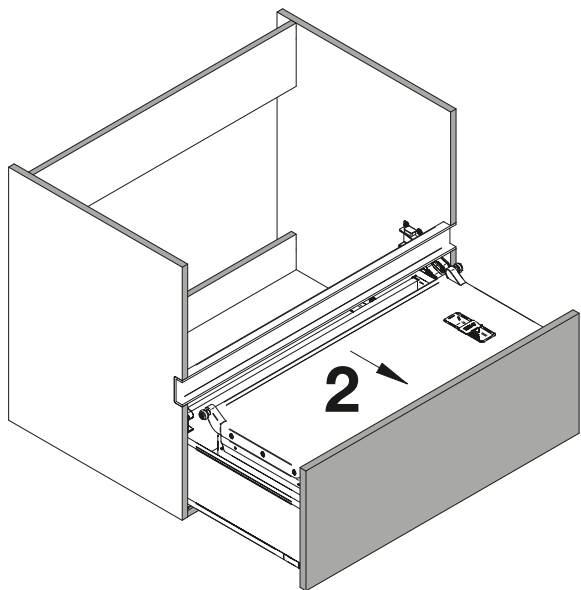

# HETTICH InnoTech Aтира

1g

	Z1	Z2	Z3
Quadro 25	34 mm	254 mm	295 mm
Quadro V6	37 mm	251 mm	300 mm
Quadro V6+	42 mm	251 mm	305 mm

	Z4
Quadro 25	162 mm
Quadro V6	159 mm
Quadro V6+	159 mm

2

3

4

Per la sostituzione  
For Replacement  
ViBO Code: PCSFMB