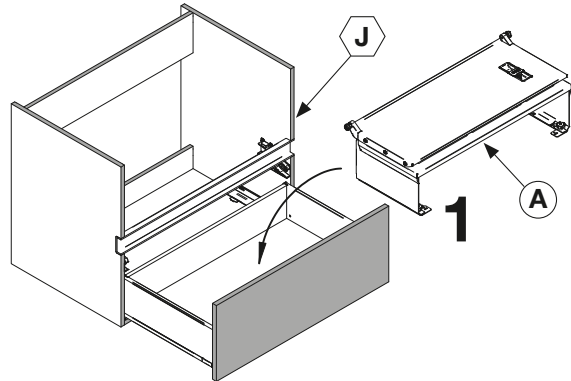

# HETTICH InnoTech Aтира

1g

	Z1	Z2	Z3
Quadro 25	34 mm	254 mm	295 mm
Quadro V6	37 mm	251 mm	300 mm
Quadro V6+	42 mm	251 mm	305 mm

	Z4
Quadro 25	162 mm
Quadro V6	159 mm
Quadro V6+	159 mm

2

3

4

Per la sostituzione  
For Replacement  
ViBO Code: PCSFMB