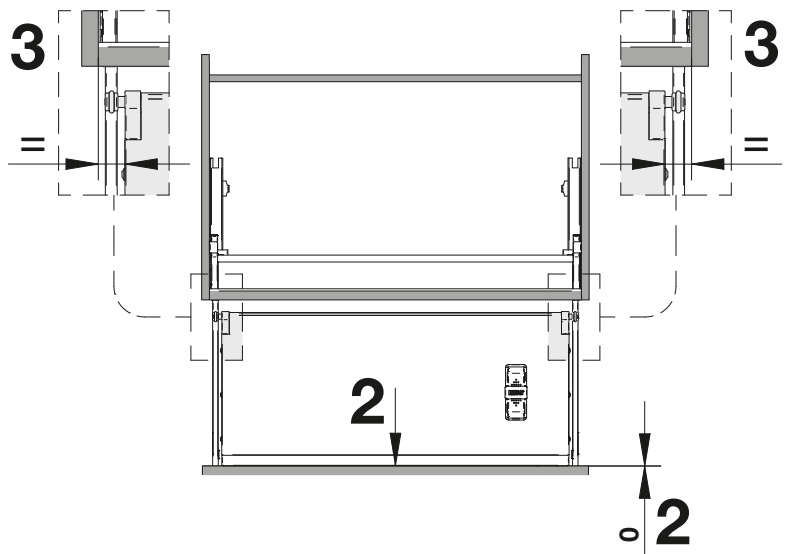

# HETTICH InnoTech Aтира

1g

	Z1	Z2	Z3
Quadro 25	34 mm	254 mm	295 mm
Quadro V6	37 mm	251 mm	300 mm
Quadro V6+	42 mm	251 mm	305 mm

	Z4
Quadro 25	162 mm
Quadro V6	159 mm
Quadro V6+	159 mm

2

3

4

Per la sostituzione  
For Replacement  
ViBO Code: PCSFMB