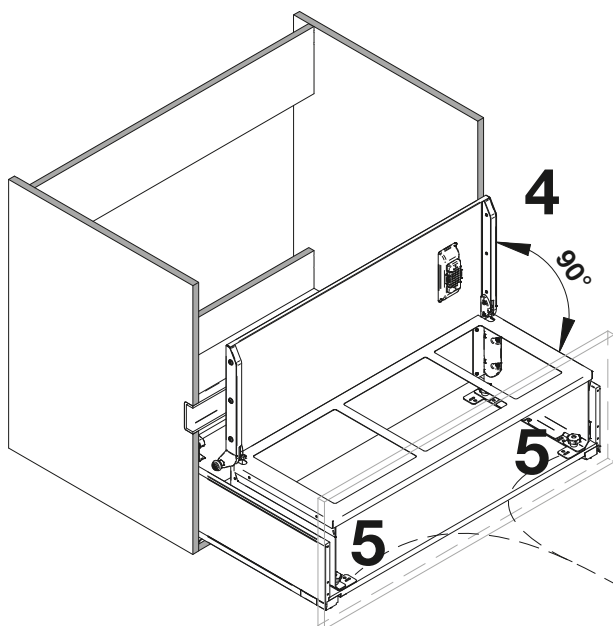

# HETTICH InnoTech Aтира

1g

	Z1	Z2	Z3
Quadro 25	34 mm	254 mm	295 mm
Quadro V6	37 mm	251 mm	300 mm
Quadro V6+	42 mm	251 mm	305 mm

	Z4
Quadro 25	162 mm
Quadro V6	159 mm
Quadro V6+	159 mm

2

3

4

Per la sostituzione  
For Replacement  
ViBO Code: PCSFMB