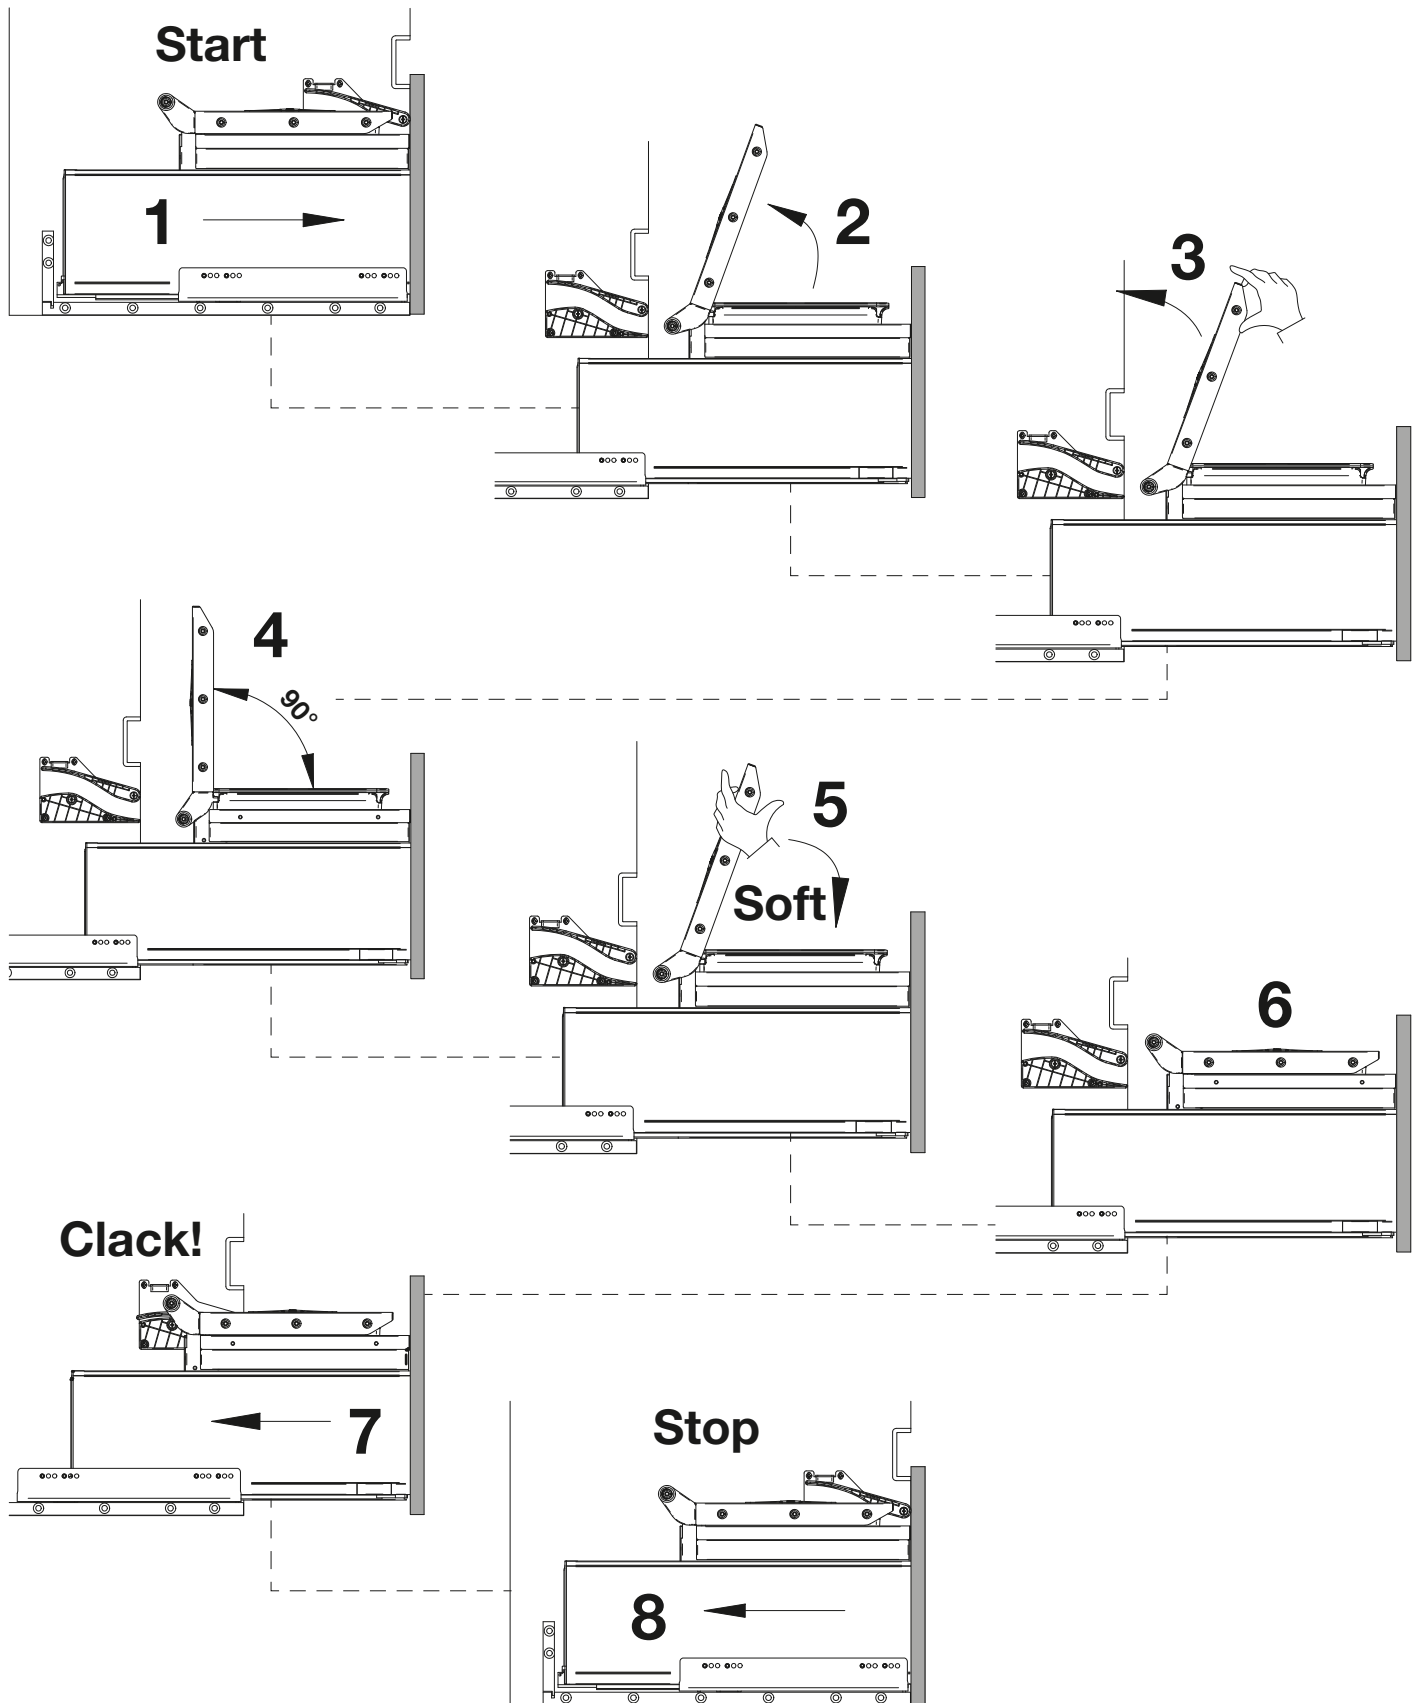

Vibo spa
via Arzignano, 46
36070 Trissino (VI) Italy
T +39 0445-492800
F +39 0445-492999
vibo@viboitaly.com
www.viboitaly.com