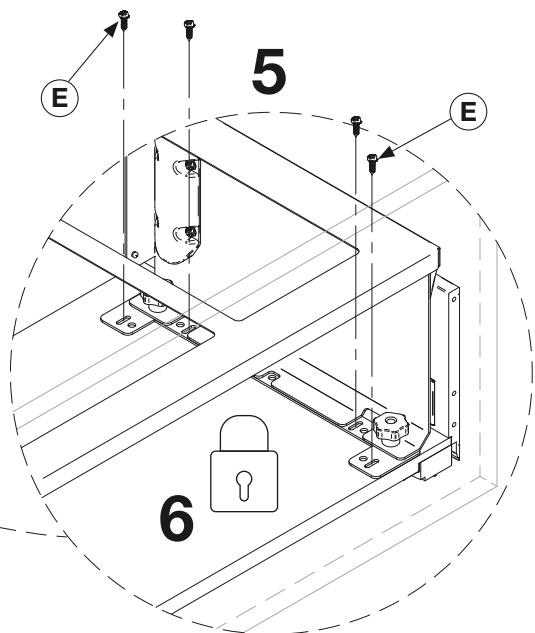

# HETTICH InnoTech Aтира

1g

	Z1	Z2	Z3
Quadro 25	34 mm	254 mm	295 mm
Quadro V6	37 mm	251 mm	300 mm
Quadro V6+	42 mm	251 mm	305 mm

	Z4
Quadro 25	162 mm
Quadro V6	159 mm
Quadro V6+	159 mm

2

3

4

Per la sostituzione  
For Replacement  
ViBO Code: PCSFMB