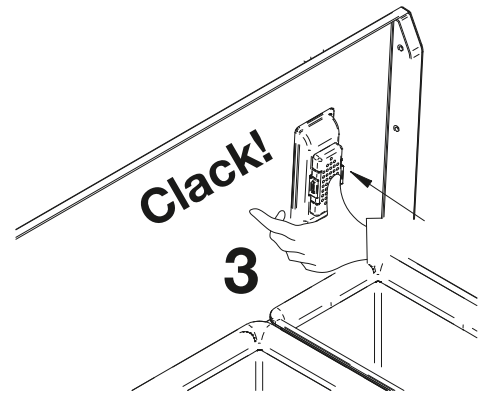

# HETTICH InnoTech Aтира

1g

	Z1	Z2	Z3
Quadro 25	34 mm	254 mm	295 mm
Quadro V6	37 mm	251 mm	300 mm
Quadro V6+	42 mm	251 mm	305 mm

	Z4
Quadro 25	162 mm
Quadro V6	159 mm
Quadro V6+	159 mm

2

3

4

Per la sostituzione  
For Replacement  
ViBO Code: PCSFMB