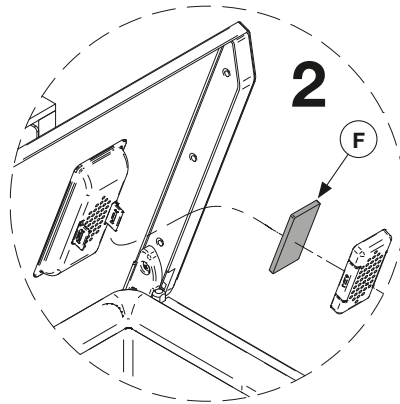

# HETTICH InnoTech Aтира

1g

	Z1	Z2	Z3
Quadro 25	34 mm	254 mm	295 mm
Quadro V6	37 mm	251 mm	300 mm
Quadro V6+	42 mm	251 mm	305 mm

	Z4
Quadro 25	162 mm
Quadro V6	159 mm
Quadro V6+	159 mm

2

3

4

Per la sostituzione  
For Replacement  
ViBO Code: PCSFMB