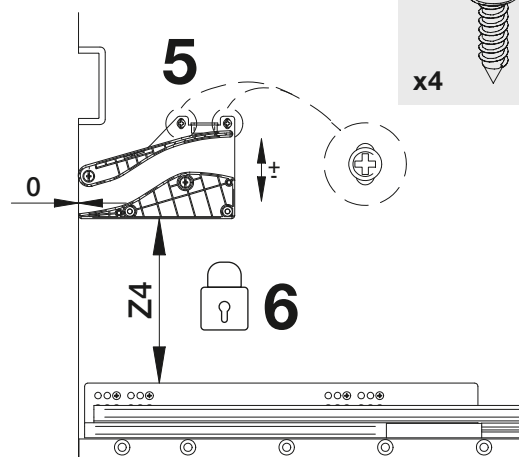

# HETTICH AvanTech YOU

1f

	Z1
Actro YOU	263 mm
Quadro YOU	269 mm

	Z2
Actro YOU	171 mm
Quadro YOU	177 mm

# HETTICH InnoTech Aтира

1g

	Z1	Z2	Z3
Quadro 25	34 mm	254 mm	295 mm
Quadro V6	37 mm	251 mm	300 mm
Quadro V6+	42 mm	251 mm	305 mm

	Z4
Quadro 25	162 mm
Quadro V6	159 mm
Quadro V6+	159 mm

2

3

4

Per la sostituzione  
For Replacement  
ViBO Code: PCSFMB