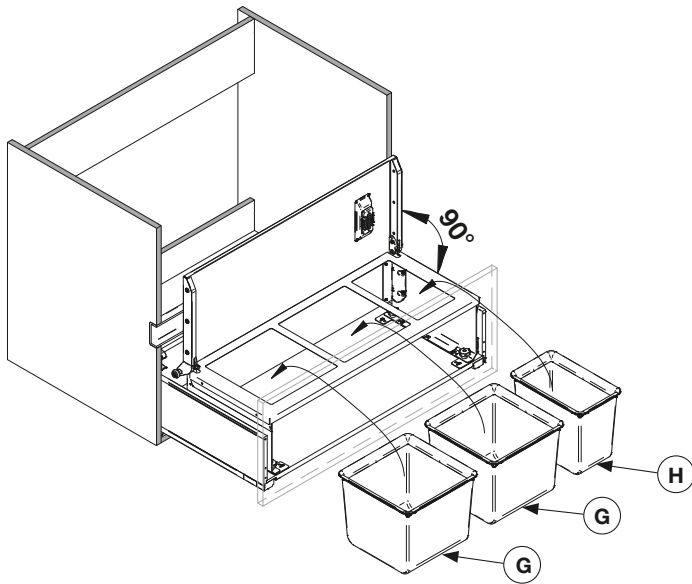

# HETTICH InnoTech Aтира

1g

	Z1	Z2	Z3
Quadro 25	34 mm	254 mm	295 mm
Quadro V6	37 mm	251 mm	300 mm
Quadro V6+	42 mm	251 mm	305 mm

	Z4
Quadro 25	162 mm
Quadro V6	159 mm
Quadro V6+	159 mm

2

3

4

Per la sostituzione  
For Replacement  
ViBO Code: PCSFMB