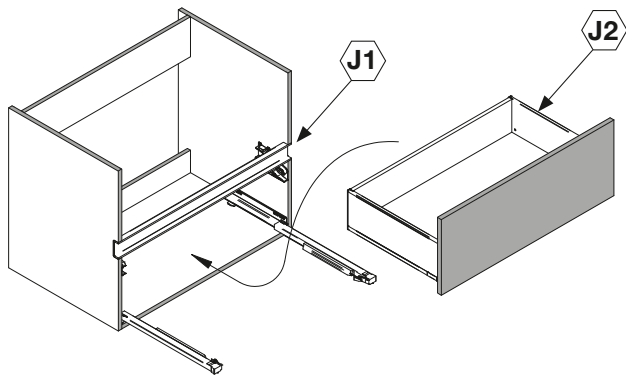

# HETTICH InnoTech Aтира

1g

	Z1	Z2	Z3
Quadro 25	34 mm	254 mm	295 mm
Quadro V6	37 mm	251 mm	300 mm
Quadro V6+	42 mm	251 mm	305 mm

	Z4
Quadro 25	162 mm
Quadro V6	159 mm
Quadro V6+	159 mm

2

3

4

Per la sostituzione  
For Replacement  
ViBO Code: PCSFMB