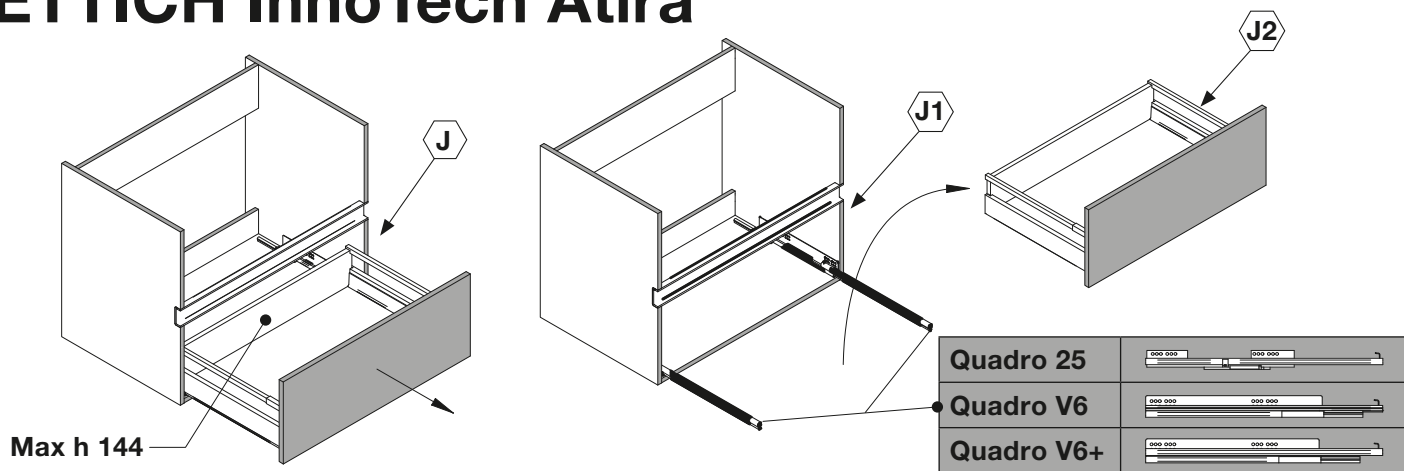

# HETTICH AvanTech YOU

1f

	Z1
Actro YOU	263 mm
Quadro YOU	269 mm

	Z2
Actro YOU	171 mm
Quadro YOU	177 mm

# HETTICH InnoTech Aтира

1g

	Z1	Z2	Z3
Quadro 25	34 mm	254 mm	295 mm
Quadro V6	37 mm	251 mm	300 mm
Quadro V6+	42 mm	251 mm	305 mm

	Z4
Quadro 25	162 mm
Quadro V6	159 mm
Quadro V6+	159 mm

2

3

4

Per la sostituzione  
For Replacement  
ViBO Code: PCSFMB