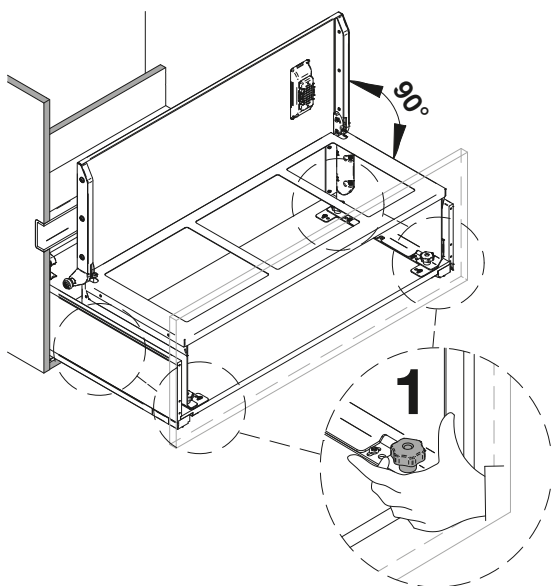

5 Istruzioni per la pulizia | Cleaning instruction