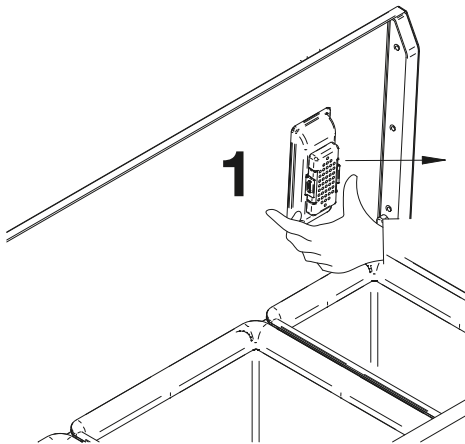

# HETTICH InnoTech Aтира

1g

	Z1	Z2	Z3
Quadro 25	34 mm	254 mm	295 mm
Quadro V6	37 mm	251 mm	300 mm
Quadro V6+	42 mm	251 mm	305 mm

	Z4
Quadro 25	162 mm
Quadro V6	159 mm
Quadro V6+	159 mm

2

3

4

Per la sostituzione  
For Replacement  
ViBO Code: PCSFMB