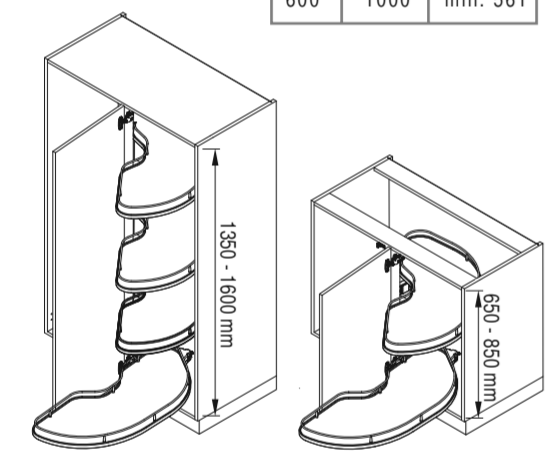

# CORNERSTONE MAXX L

A	B min.	C
400	800	min. 361
450	900	min. 411
500	1000	min. 461
600	1000	min. 561

**VAUTH SAGEL**  
QUALITY  
MADE IN GERMANY

A	B min.	C
400	800	min. 361
450	900	min. 411
500	1000	min. 461
600	1000	min. 561

44011414\_00

A	400	450	500	600
B	424	474	524	624

A	400	450	500	600
B	411	461	511	611

**A**