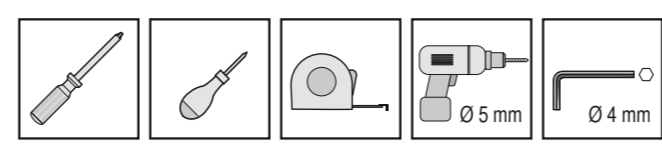

# CORNERSTONE MAXX L

A	B min.	C
400	800	min. 361
450	900	min. 411
500	1000	min. 461
600	1000	min. 561

**VAUTH SAGEL**  
QUALITY  
MADE IN GERMANY

A	B min.	C
400	800	min. 361
450	900	min. 411
500	1000	min. 461
600	1000	min. 561