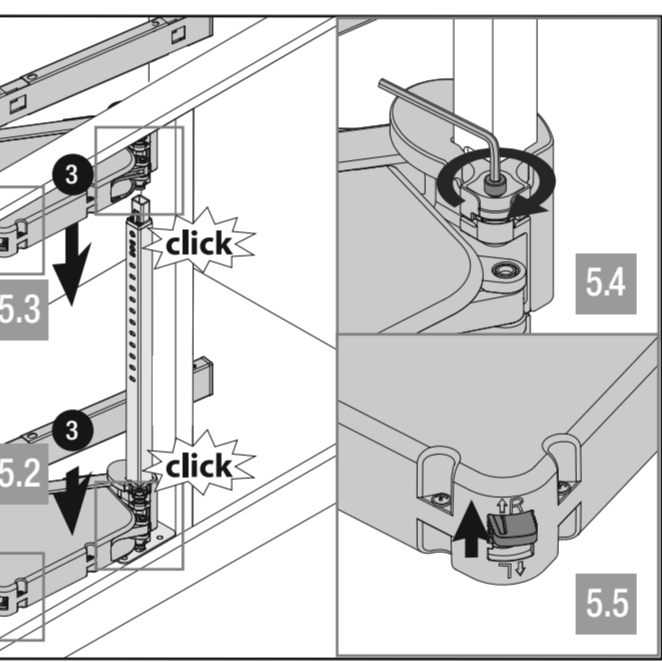

# CORNERSTONE MAXX L

A	B min.	C
400	800	min. 361
450	900	min. 411
500	1000	min. 461
600	1000	min. 561

**VAUTH SAGEL**  
QUALITY  
MADE IN GERMANY

A	B min.	C
400	800	min. 361
450	900	min. 411
500	1000	min. 461
600	1000	min. 561