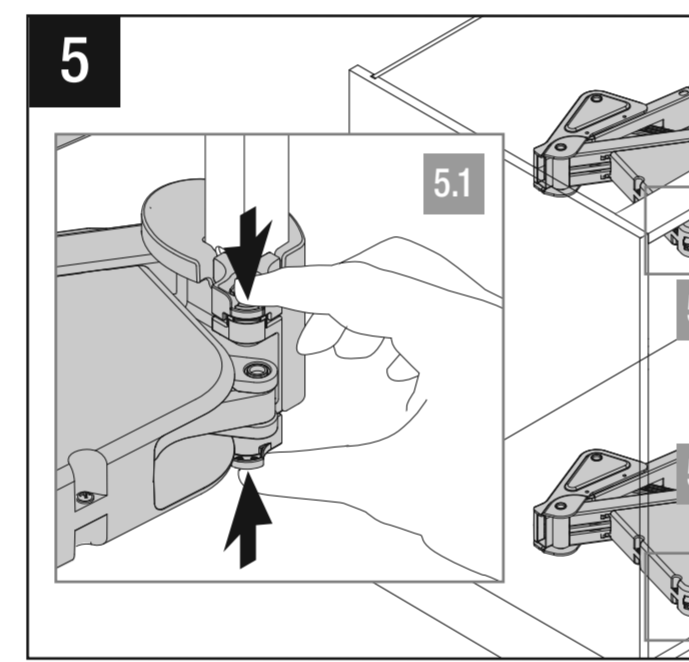

# CORNERSTONE MAXX L

A	B min.	C
400	800	min. 361
450	900	min. 411
500	1000	min. 461
600	1000	min. 561

**VAUTH SAGEL**  
QUALITY  
MADE IN GERMANY

A	B min.	C
400	800	min. 361
450	900	min. 411
500	1000	min. 461
600	1000	min. 561