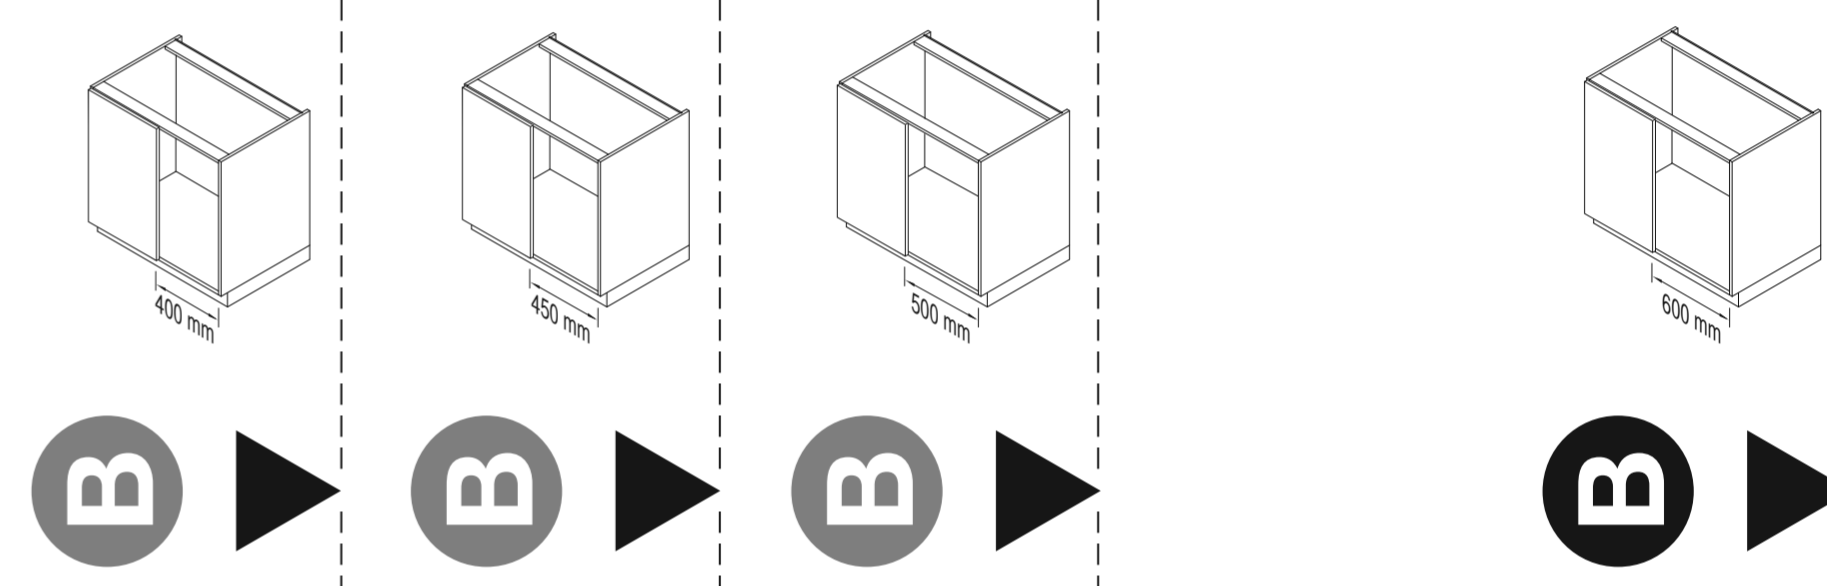

# CORNERSTONE MAXX L

A	B min.	C
400	800	min. 361
450	900	min. 411
500	1000	min. 461
600	1000	min. 561

**VAUTH SAGEL**  
QUALITY  
MADE IN GERMANY

A	B min.	C
400	800	min. 361
450	900	min. 411
500	1000	min. 461
600	1000	min. 561