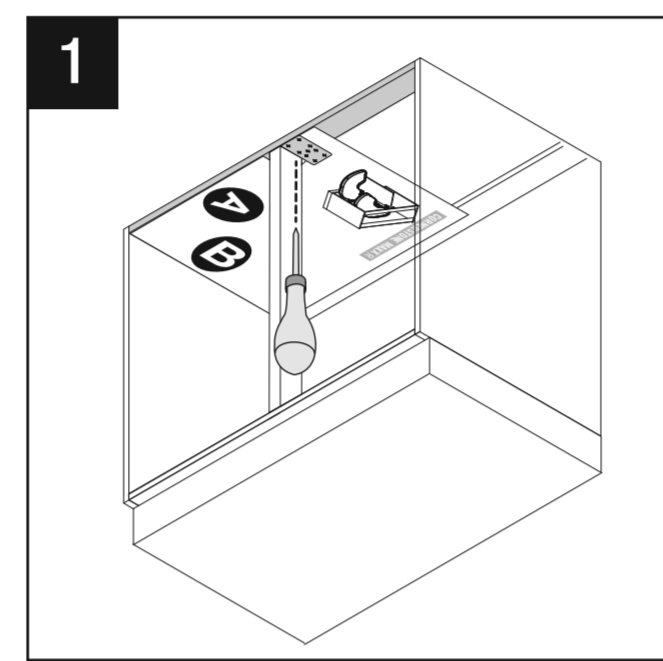

# CORNERSTONE MAXX L

A	B min.	C
400	800	min. 361
450	900	min. 411
500	1000	min. 461
600	1000	min. 561

**VAUTH SAGEL**  
QUALITY  
MADE IN GERMANY

A	B min.	C
400	800	min. 361
450	900	min. 411
500	1000	min. 461
600	1000	min. 561