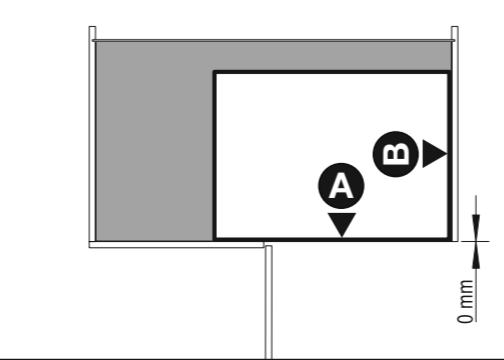

A	400	450	500	600
B	424	474	524	624

A	400	450	500	600
B	411	461	511	611

A