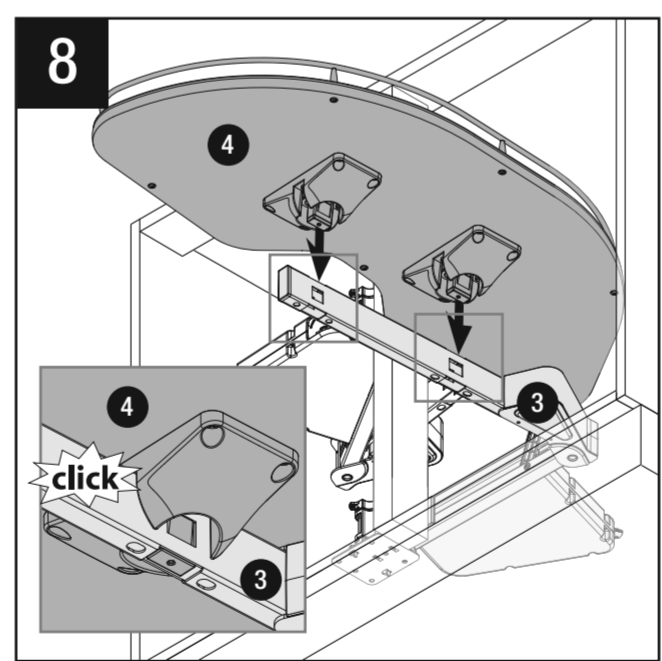

# CORNERSTONE MAXX L

A	B min.	C
400	800	min. 361
450	900	min. 411
500	1000	min. 461
600	1000	min. 561

**VAUTH SAGEL**  
QUALITY  
MADE IN GERMANY

A	B min.	C
400	800	min. 361
450	900	min. 411
500	1000	min. 461
600	1000	min. 561