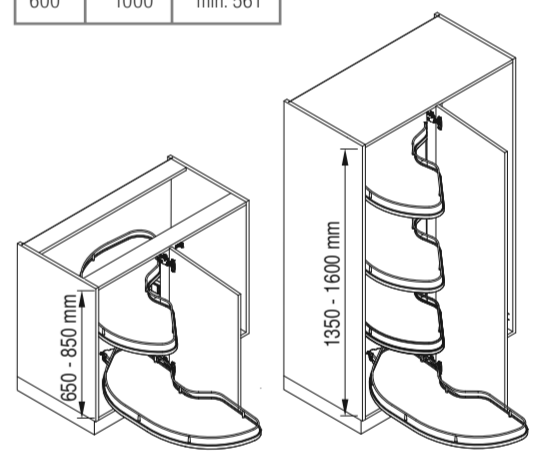

# CORNERSTONE MAXX L

A	B min.	C
400	800	min. 361
450	900	min. 411
500	1000	min. 461
600	1000	min. 561

**VAUTH SAGEL**  
QUALITY  
MADE IN GERMANY

A	B min.	C
400	800	min. 361
450	900	min. 411
500	1000	min. 461
600	1000	min. 561

44011414\_00

A	400	450	500	600
B	424	474	524	624

A	400	450	500	600
B	411	461	511	611

**A**