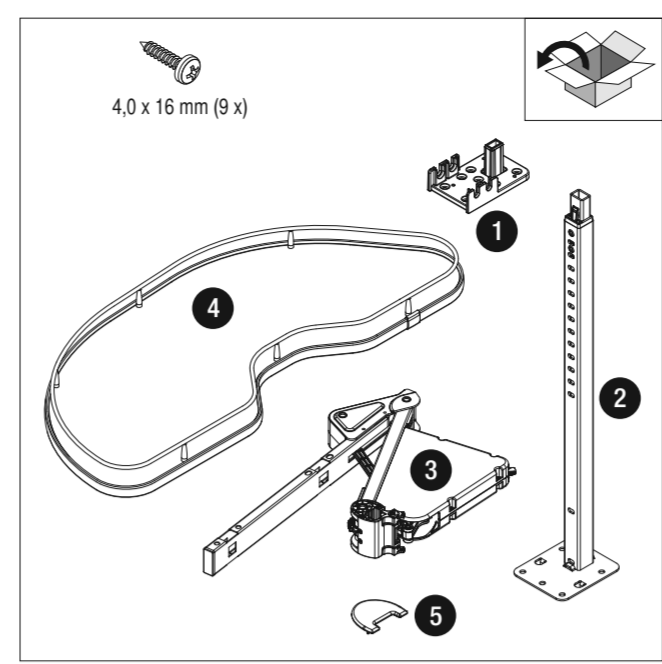

# CORNERSTONE MAXX L

A	B min.	C
400	800	min. 361
450	900	min. 411
500	1000	min. 461
600	1000	min. 561

**VAUTH SAGEL**  
QUALITY  
MADE IN GERMANY

A	B min.	C
400	800	min. 361
450	900	min. 411
500	1000	min. 461
600	1000	min. 561

44011414\_00

A	400	450	500	600
B	424	474	524	624

A	400	450	500	600
B	411	461	511	611

**A**