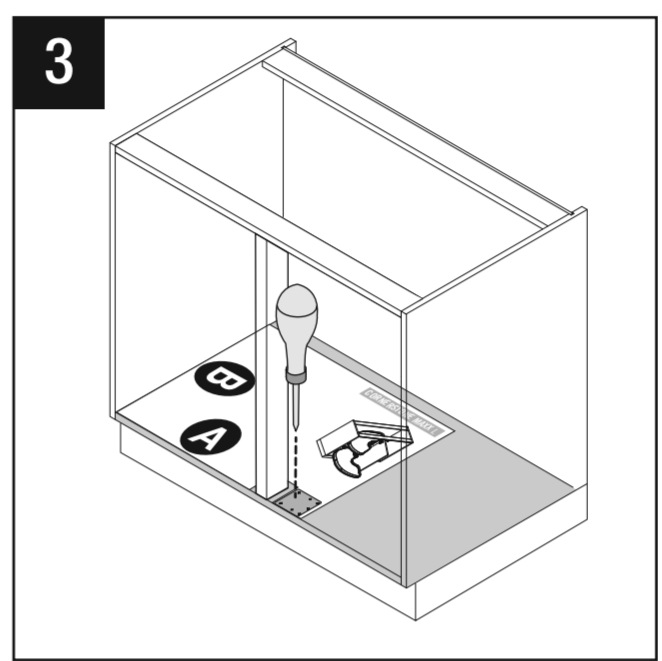

# CORNERSTONE MAXX L

A	B min.	C
400	800	min. 361
450	900	min. 411
500	1000	min. 461
600	1000	min. 561

**VAUTH SAGEL**  
QUALITY  
MADE IN GERMANY

A	B min.	C
400	800	min. 361
450	900	min. 411
500	1000	min. 461
600	1000	min. 561