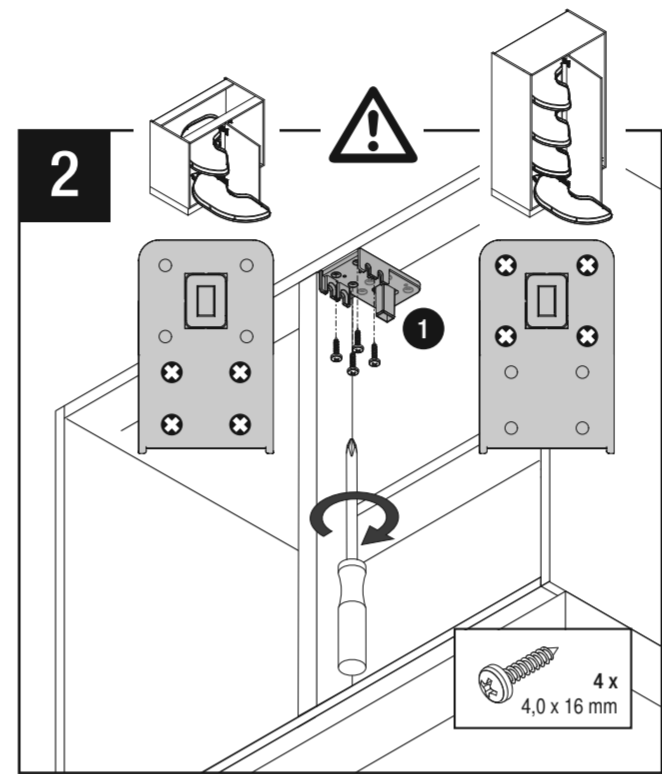

# CORNERSTONE MAXX L

A	B min.	C
400	800	min. 361
450	900	min. 411
500	1000	min. 461
600	1000	min. 561

**VAUTH SAGEL**  
QUALITY  
MADE IN GERMANY

A	B min.	C
400	800	min. 361
450	900	min. 411
500	1000	min. 461
600	1000	min. 561

44011414\_00

A	400	450	500	600
B	424	474	524	624

A	400	450	500	600
B	411	461	511	611

**A**