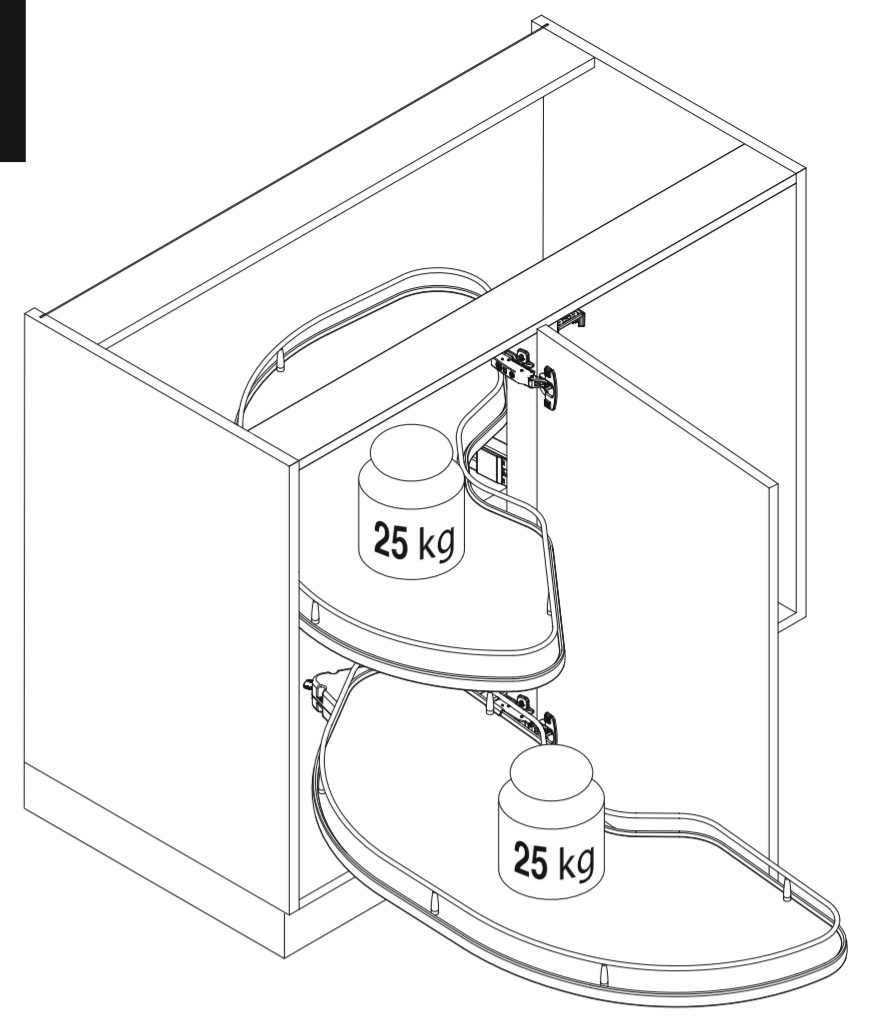

# CORNERSTONE MAXX L

A	B min.	C
400	800	min. 361
450	900	min. 411
500	1000	min. 461
600	1000	min. 561

**VAUTH SAGEL**  
QUALITY  
MADE IN GERMANY

A	B min.	C
400	800	min. 361
450	900	min. 411
500	1000	min. 461
600	1000	min. 561

44011414\_00

A	400	450	500	600
B	424	474	524	624

A	400	450	500	600
B	411	461	511	611

**A**