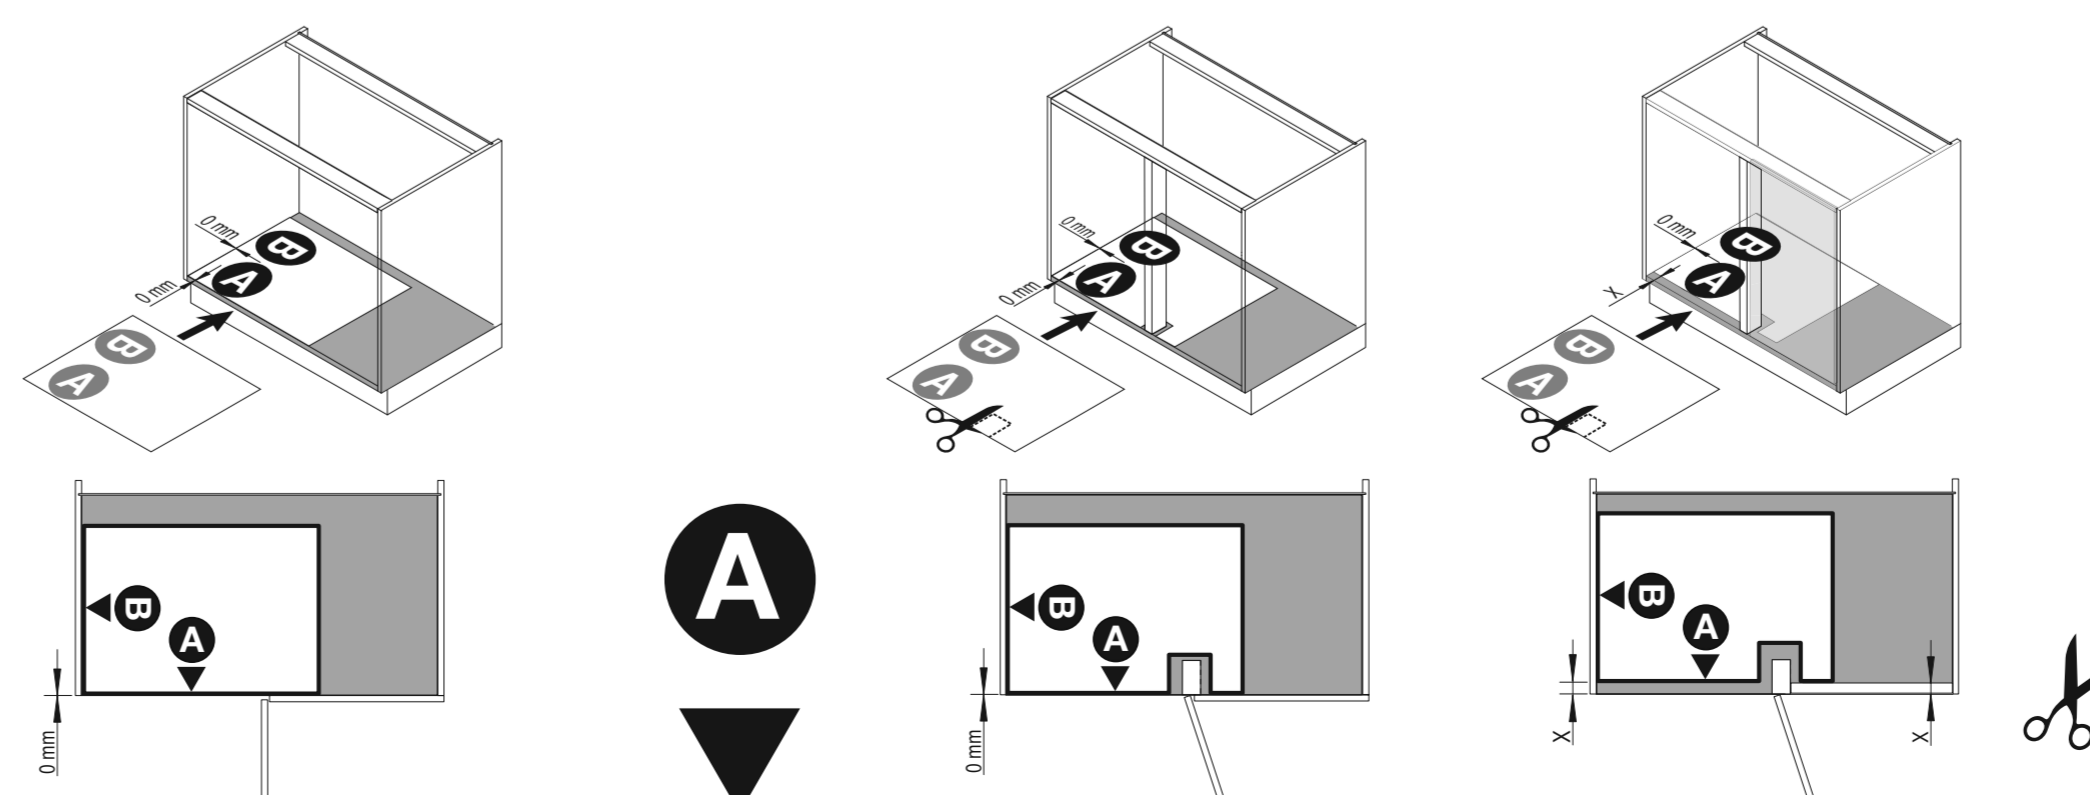

# CORNERSTONE MAXX L

A	B min.	C
400	800	min. 361
450	900	min. 411
500	1000	min. 461
600	1000	min. 561

**VAUTH SAGEL**  
QUALITY  
MADE IN GERMANY

A	B min.	C
400	800	min. 361
450	900	min. 411
500	1000	min. 461
600	1000	min. 561