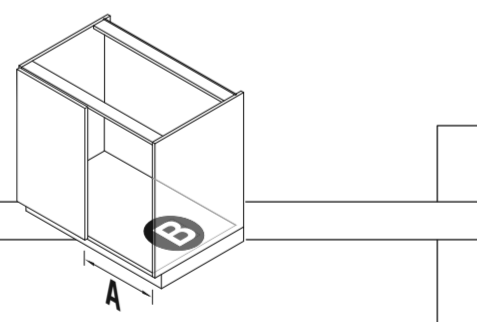

44011414_00