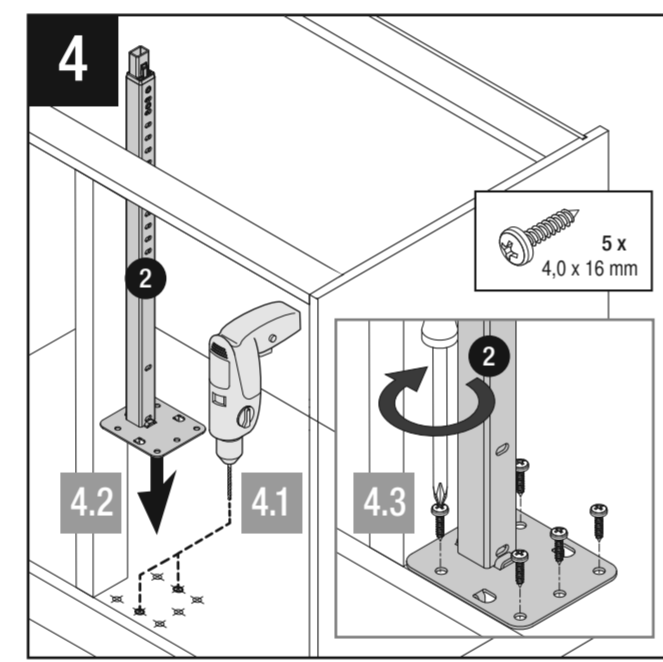

# CORNERSTONE MAXX L

A	B min.	C
400	800	min. 361
450	900	min. 411
500	1000	min. 461
600	1000	min. 561

**VAUTH SAGEL**  
QUALITY  
MADE IN GERMANY

A	B min.	C
400	800	min. 361
450	900	min. 411
500	1000	min. 461
600	1000	min. 561