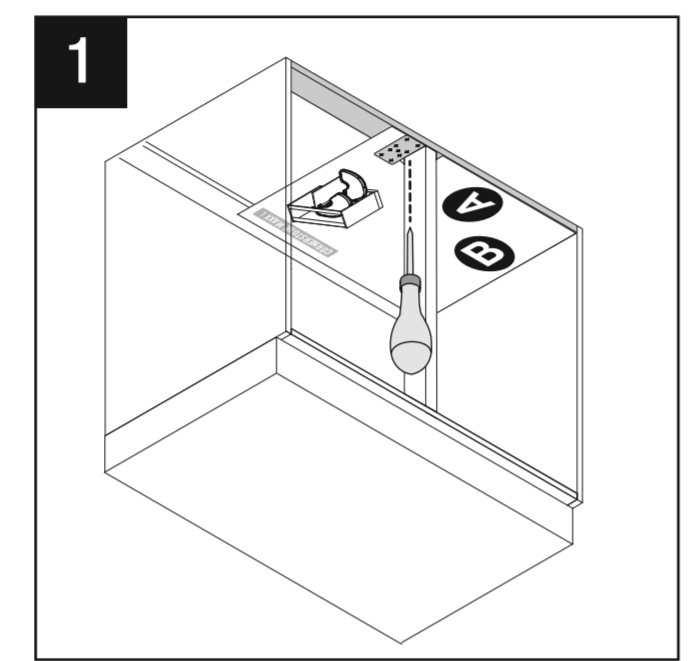

# CORNERSTONE MAXX L

A	B min.	C
400	800	min. 361
450	900	min. 411
500	1000	min. 461
600	1000	min. 561

**VAUTH SAGEL**  
QUALITY  
MADE IN GERMANY

A	B min.	C
400	800	min. 361
450	900	min. 411
500	1000	min. 461
600	1000	min. 561