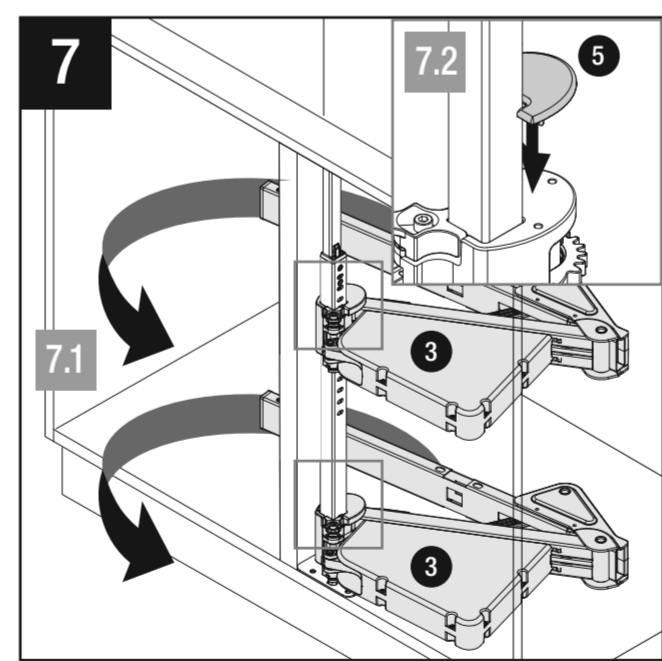

# CORNERSTONE MAXX L

A	B min.	C
400	800	min. 361
450	900	min. 411
500	1000	min. 461
600	1000	min. 561

**VAUTH SAGEL**  
QUALITY  
MADE IN GERMANY

A	B min.	C
400	800	min. 361
450	900	min. 411
500	1000	min. 461
600	1000	min. 561