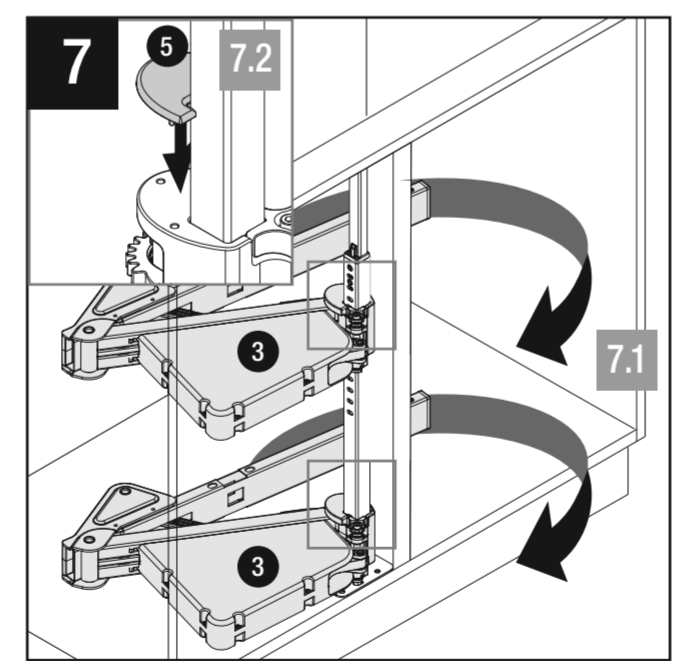

# CORNERSTONE MAXX L

A	B min.	C
400	800	min. 361
450	900	min. 411
500	1000	min. 461
600	1000	min. 561

**VAUTH SAGEL**  
QUALITY  
MADE IN GERMANY

A	B min.	C
400	800	min. 361
450	900	min. 411
500	1000	min. 461
600	1000	min. 561

44011414\_00

A	400	450	500	600
B	424	474	524	624

A	400	450	500	600
B	411	461	511	611

**A**