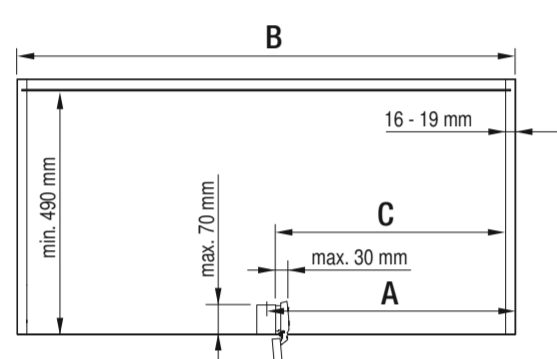

# CORNERSTONE MAXX L

A	B min.	C
400	800	min. 361
450	900	min. 411
500	1000	min. 461
600	1000	min. 561

**VAUTH SAGEL**  
QUALITY  
MADE IN GERMANY

A	B min.	C
400	800	min. 361
450	900	min. 411
500	1000	min. 461
600	1000	min. 561

44011414\_00

A	400	450	500	600
B	424	474	524	624

A	400	450	500	600
B	411	461	511	611

**A**