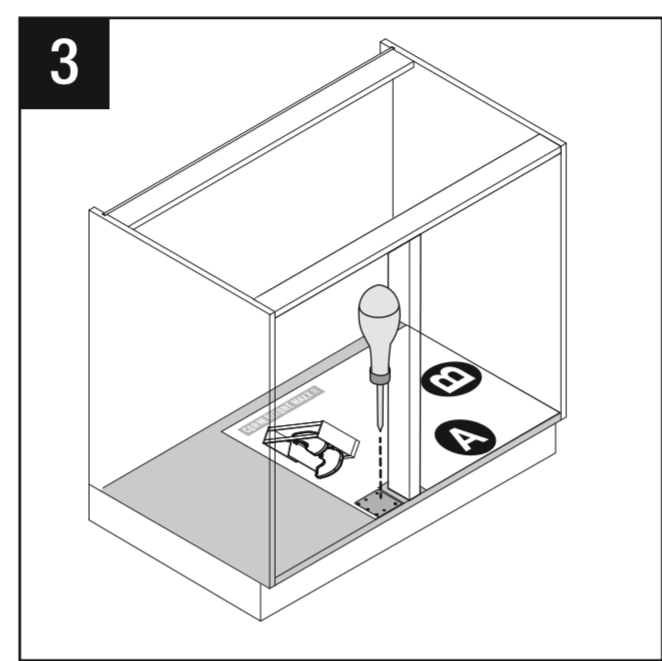

# CORNERSTONE MAXX L

A	B min.	C
400	800	min. 361
450	900	min. 411
500	1000	min. 461
600	1000	min. 561

**VAUTH SAGEL**  
QUALITY  
MADE IN GERMANY

A	B min.	C
400	800	min. 361
450	900	min. 411
500	1000	min. 461
600	1000	min. 561