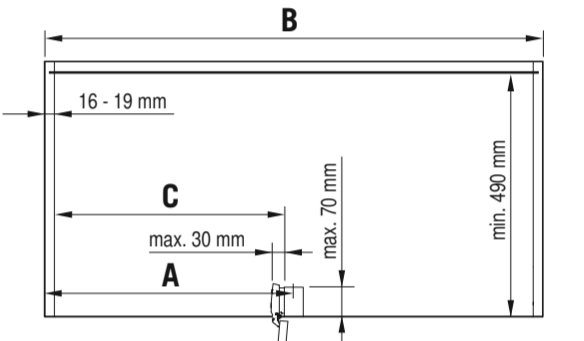

# CORNERSTONE MAXX L

A	B min.	C
400	800	min. 361
450	900	min. 411
500	1000	min. 461
600	1000	min. 561

**VAUTH SAGEL**  
QUALITY  
MADE IN GERMANY

A	B min.	C
400	800	min. 361
450	900	min. 411
500	1000	min. 461
600	1000	min. 561

44011414\_00

A	400	450	500	600
B	424	474	524	624

A	400	450	500	600
B	411	461	511	611

**A**