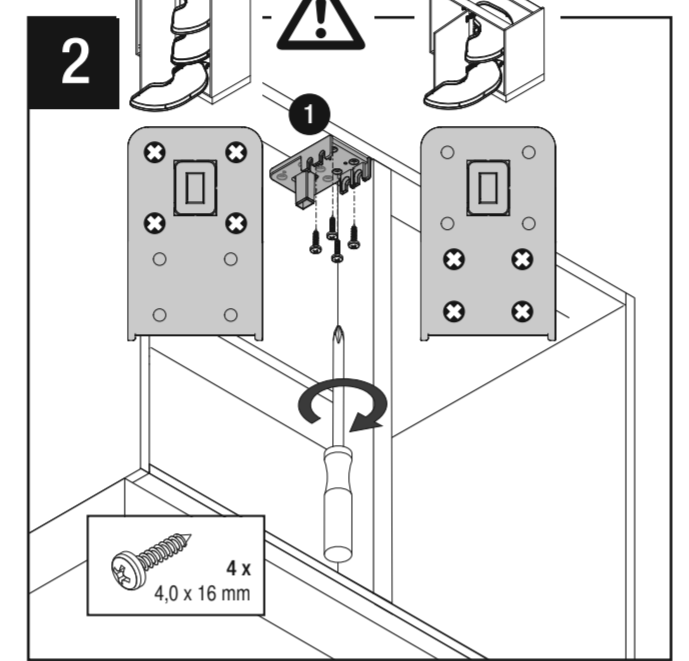

# CORNERSTONE MAXX L

A	B min.	C
400	800	min. 361
450	900	min. 411
500	1000	min. 461
600	1000	min. 561

**VAUTH SAGEL**  
QUALITY  
MADE IN GERMANY

A	B min.	C
400	800	min. 361
450	900	min. 411
500	1000	min. 461
600	1000	min. 561

44011414\_00

A	400	450	500	600
B	424	474	524	624

A	400	450	500	600
B	411	461	511	611

**A**