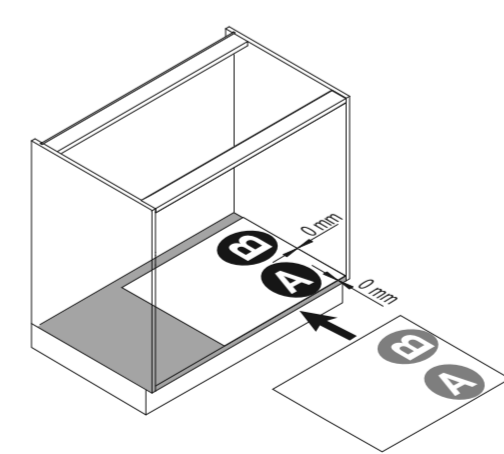

A	400	450	500	600
B	424	474	524	624

A	400	450	500	600
B	411	461	511	611

A