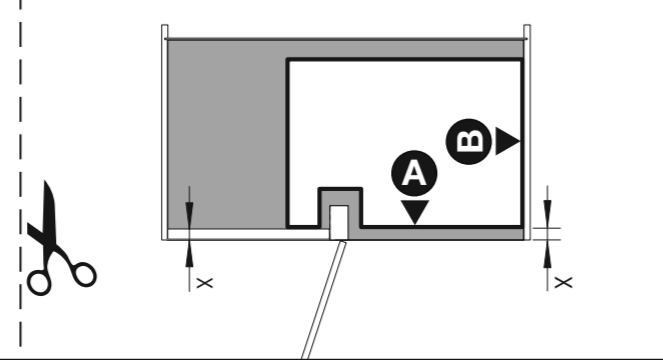

A	400	450	500	600
B	424	474	524	624

A	400	450	500	600
B	411	461	511	611

A