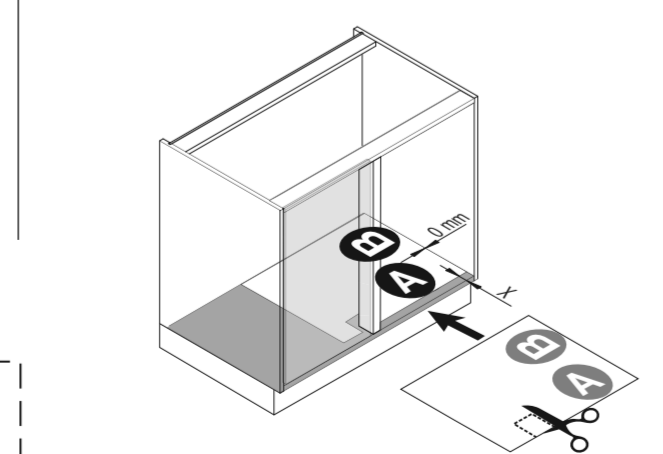

A	400	450	500	600
B	424	474	524	624

A	400	450	500	600
B	411	461	511	611

A