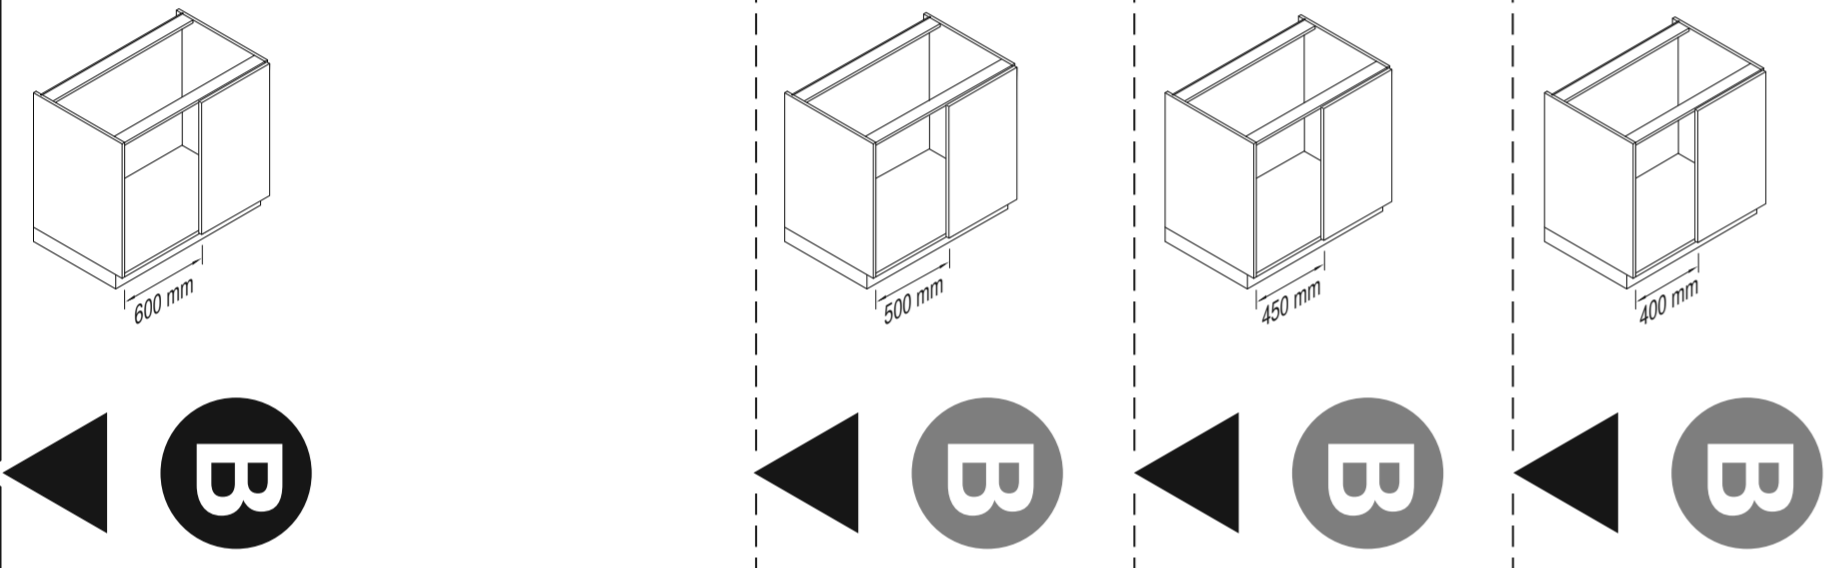

# CORNERSTONE MAXX L

A	B min.	C
400	800	min. 361
450	900	min. 411
500	1000	min. 461
600	1000	min. 561

**VAUTH SAGEL**  
QUALITY  
MADE IN GERMANY

A	B min.	C
400	800	min. 361
450	900	min. 411
500	1000	min. 461
600	1000	min. 561