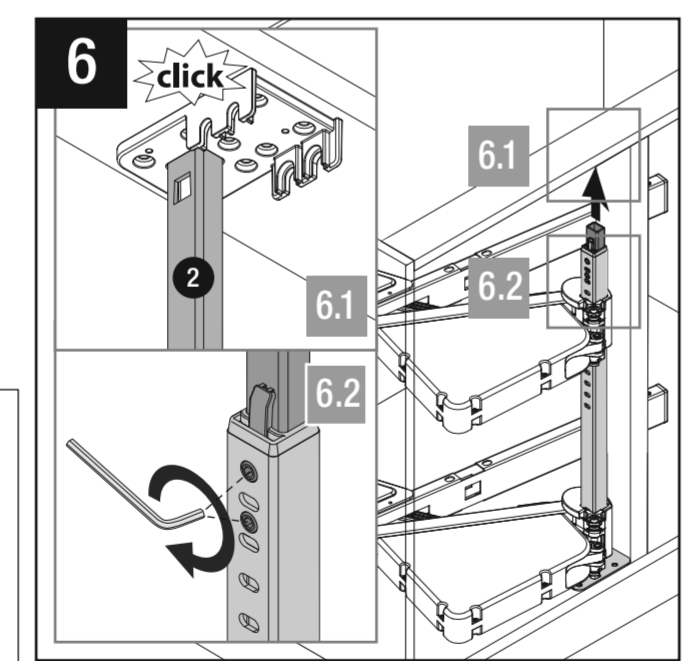

# CORNERSTONE MAXX L

A	B min.	C
400	800	min. 361
450	900	min. 411
500	1000	min. 461
600	1000	min. 561

**VAUTH SAGEL**  
QUALITY  
MADE IN GERMANY

A	B min.	C
400	800	min. 361
450	900	min. 411
500	1000	min. 461
600	1000	min. 561

44011414\_00

A	400	450	500	600
B	424	474	524	624

A	400	450	500	600
B	411	461	511	611

**A**