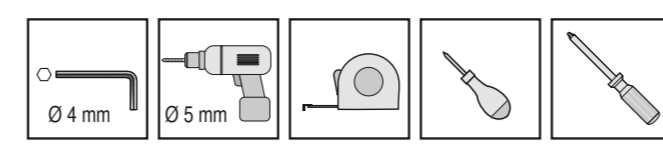

# CORNERSTONE MAXX L

A	B min.	C
400	800	min. 361
450	900	min. 411
500	1000	min. 461
600	1000	min. 561

**VAUTH SAGEL**  
QUALITY  
MADE IN GERMANY

A	B min.	C
400	800	min. 361
450	900	min. 411
500	1000	min. 461
600	1000	min. 561