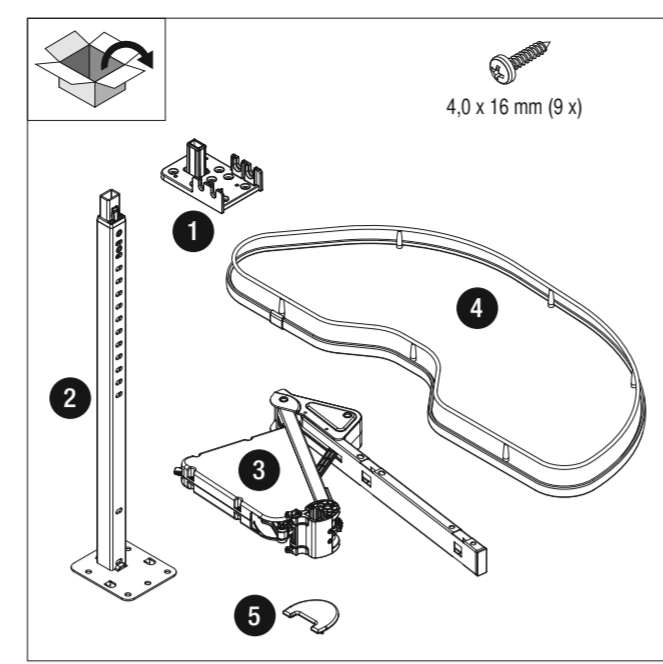

# CORNERSTONE MAXX L

A	B min.	C
400	800	min. 361
450	900	min. 411
500	1000	min. 461
600	1000	min. 561

**VAUTH SAGEL**  
QUALITY  
MADE IN GERMANY

A	B min.	C
400	800	min. 361
450	900	min. 411
500	1000	min. 461
600	1000	min. 561

44011414\_00

A	400	450	500	600
B	424	474	524	624

A	400	450	500	600
B	411	461	511	611

**A**