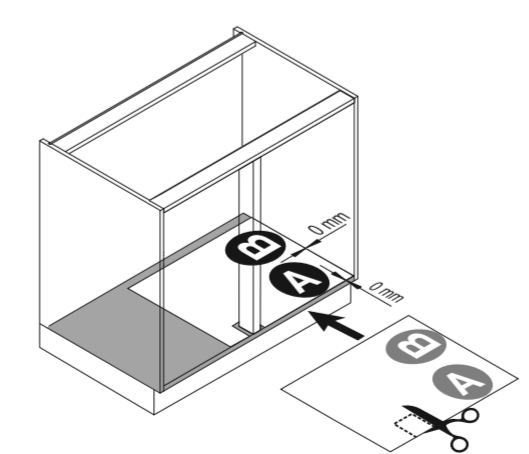

A	400	450	500	600
B	424	474	524	624

A	400	450	500	600
B	411	461	511	611

A