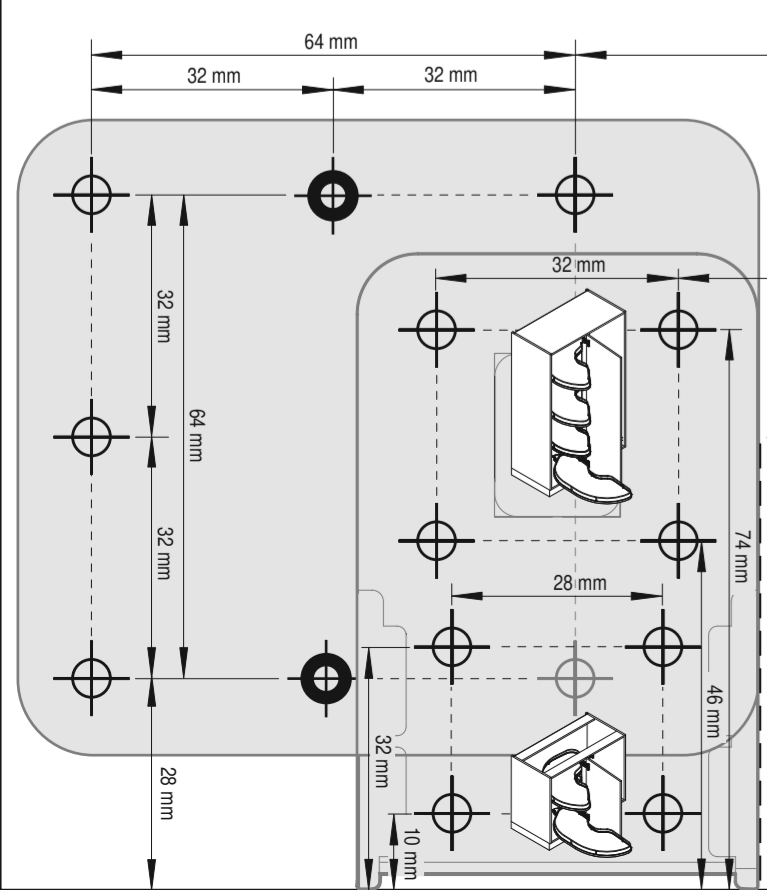

# CORNERSTONE MAXX L

A	B min.	C
400	800	min. 361
450	900	min. 411
500	1000	min. 461
600	1000	min. 561

**VAUTH SAGEL**  
QUALITY  
MADE IN GERMANY

A	B min.	C
400	800	min. 361
450	900	min. 411
500	1000	min. 461
600	1000	min. 561

44011414\_00

A	400	450	500	600
B	424	474	524	624

A	400	450	500	600
B	411	461	511	611

**A**