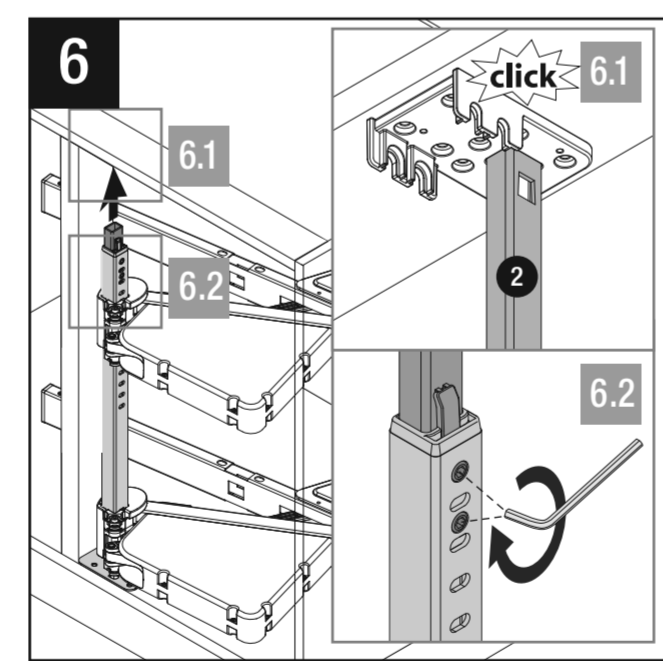

# CORNERSTONE MAXX L

A	B min.	C
400	800	min. 361
450	900	min. 411
500	1000	min. 461
600	1000	min. 561

**VAUTH SAGEL**  
QUALITY  
MADE IN GERMANY

A	B min.	C
400	800	min. 361
450	900	min. 411
500	1000	min. 461
600	1000	min. 561