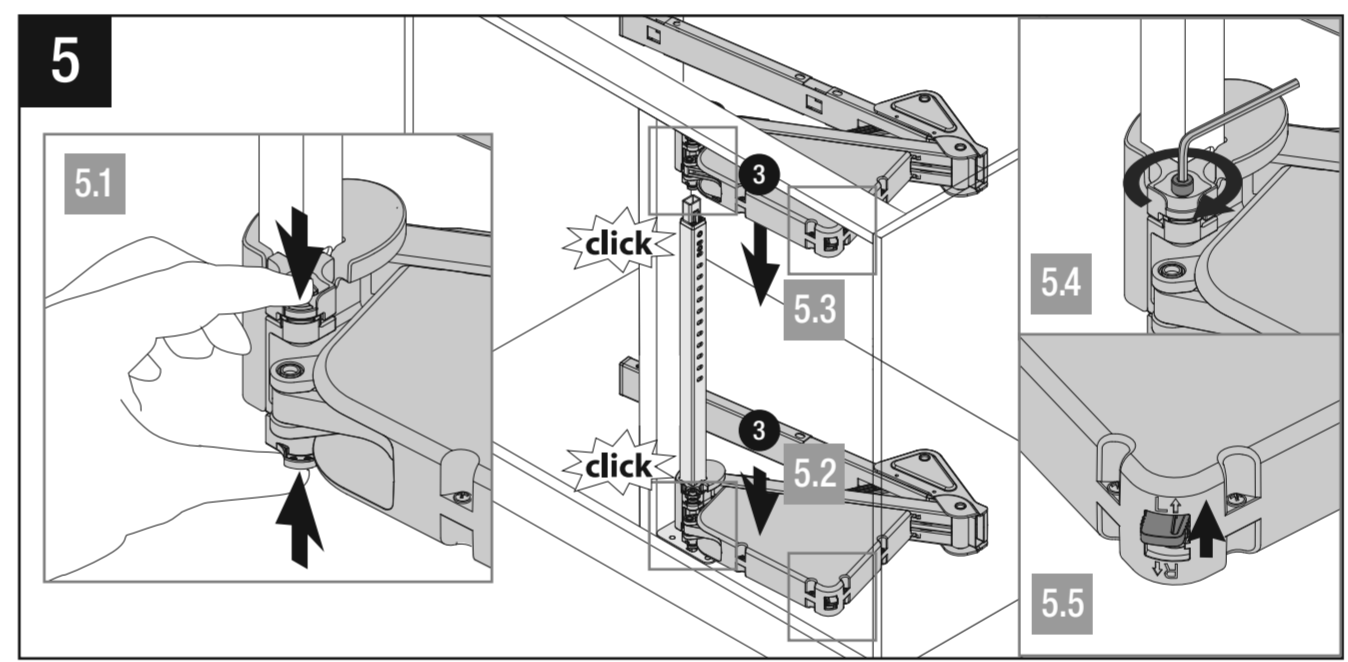

# CORNERSTONE MAXX L

A	B min.	C
400	800	min. 361
450	900	min. 411
500	1000	min. 461
600	1000	min. 561

**VAUTH SAGEL**  
QUALITY  
MADE IN GERMANY

A	B min.	C
400	800	min. 361
450	900	min. 411
500	1000	min. 461
600	1000	min. 561