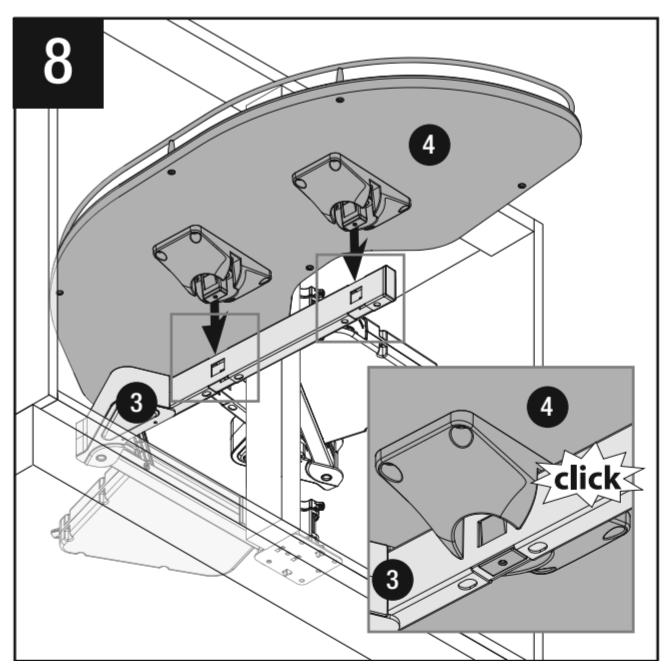

# CORNERSTONE MAXX L

A	B min.	C
400	800	min. 361
450	900	min. 411
500	1000	min. 461
600	1000	min. 561

**VAUTH SAGEL**  
QUALITY  
MADE IN GERMANY

A	B min.	C
400	800	min. 361
450	900	min. 411
500	1000	min. 461
600	1000	min. 561