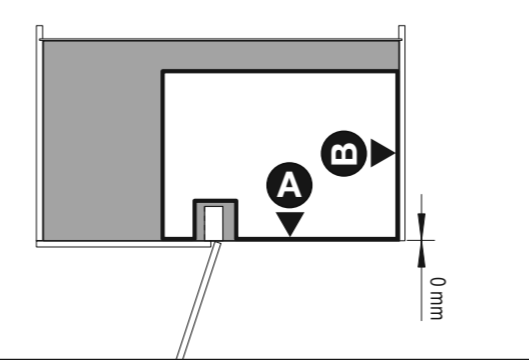

A	400	450	500	600
B	424	474	524	624

A	400	450	500	600
B	411	461	511	611

A