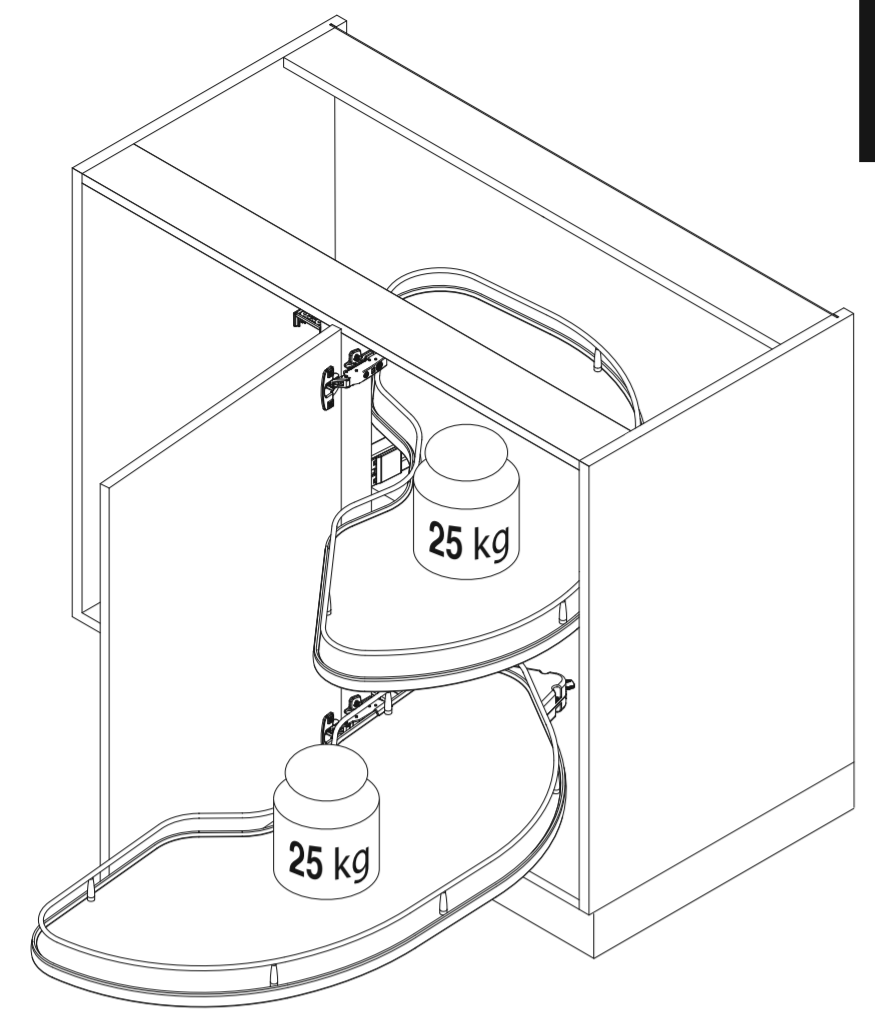

# CORNERSTONE MAXX L

A	B min.	C
400	800	min. 361
450	900	min. 411
500	1000	min. 461
600	1000	min. 561

**VAUTH SAGEL**  
QUALITY  
MADE IN GERMANY

A	B min.	C
400	800	min. 361
450	900	min. 411
500	1000	min. 461
600	1000	min. 561

44011414\_00

A	400	450	500	600
B	424	474	524	624

A	400	450	500	600
B	411	461	511	611

**A**