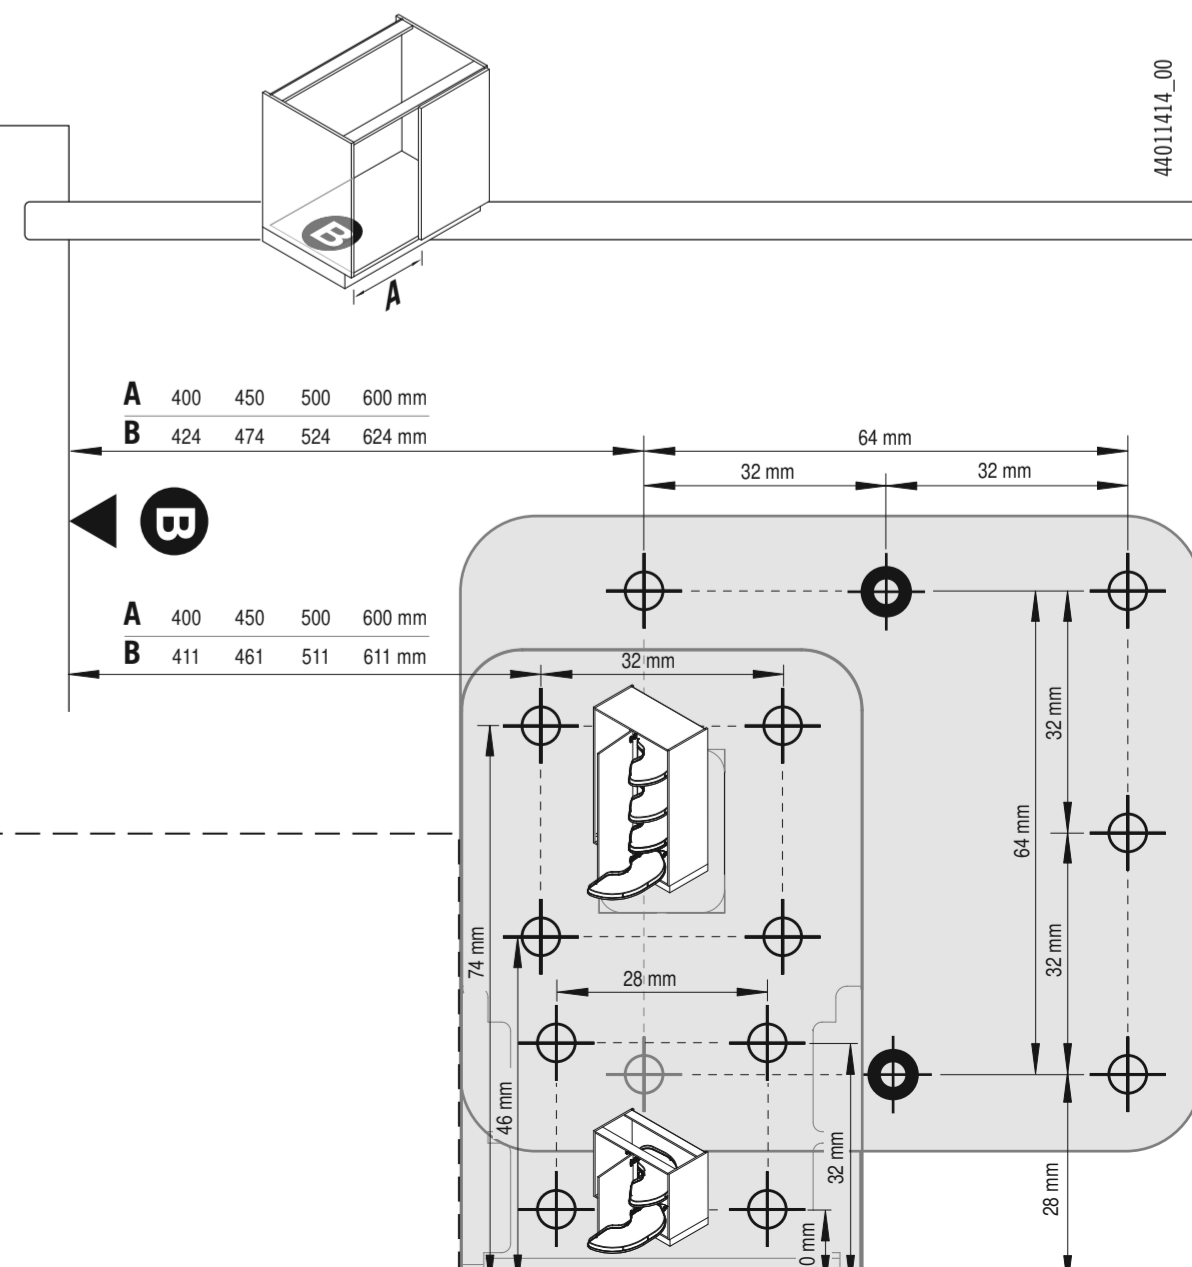

# CORNERSTONE MAXX L

A	B min.	C
400	800	min. 361
450	900	min. 411
500	1000	min. 461
600	1000	min. 561

**VAUTH SAGEL**  
QUALITY  
MADE IN GERMANY

A	B min.	C
400	800	min. 361
450	900	min. 411
500	1000	min. 461
600	1000	min. 561

44011414\_00

A	400	450	500	600
B	424	474	524	624

A	400	450	500	600
B	411	461	511	611

**A**