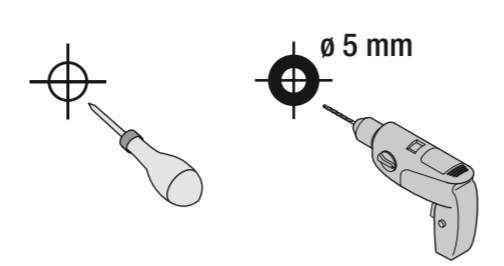

# CORNERSTONE MAXX L

A	B min.	C
400	800	min. 361
450	900	min. 411
500	1000	min. 461
600	1000	min. 561

**VAUTH SAGEL**  
QUALITY  
MADE IN GERMANY

A	B min.	C
400	800	min. 361
450	900	min. 411
500	1000	min. 461
600	1000	min. 561