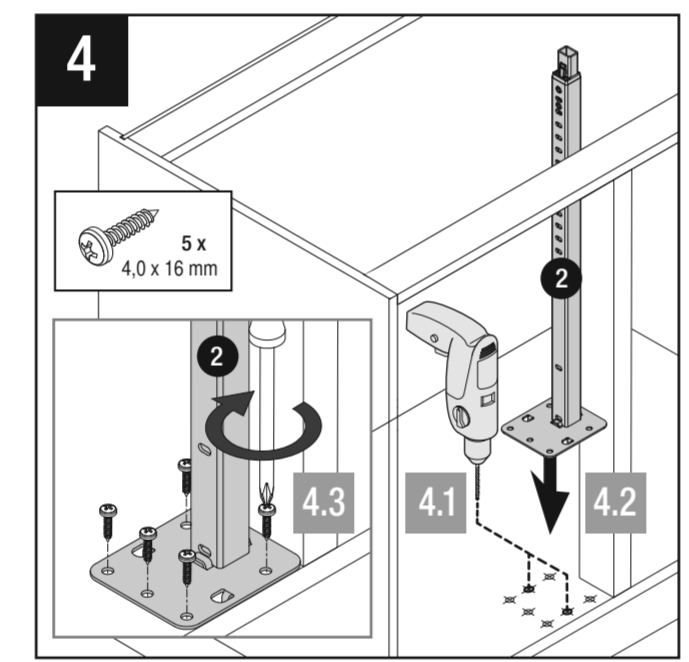

# CORNERSTONE MAXX L

A	B min.	C
400	800	min. 361
450	900	min. 411
500	1000	min. 461
600	1000	min. 561

**VAUTH SAGEL**  
QUALITY  
MADE IN GERMANY

A	B min.	C
400	800	min. 361
450	900	min. 411
500	1000	min. 461
600	1000	min. 561