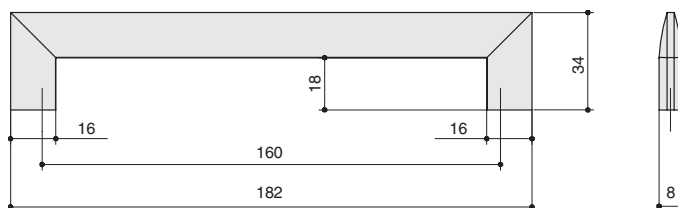

Рекомендуемое сочетание:

MAKMART
components and mechanisms for furniture industries

Москва

тел.: +7 (495) 974-62-85,
974-62-86, 785-11-41,
785-11-45

факс: (495) 974-61-48

e-mail: contact@makmart.ru

www.makmart.com

www.makmart.ru

Логистический комплекс Наро-Фоминск

тел.: +7 (495) 974-62-86

Логистический комплекс Мытищи

тел.: +7 (495) 134-42-64, доб. 2

Логистический комплекс Юг

тел.: +7 (495) 134-42-64, доб. 1

Логистический комплекс Одинцово

тел.: +7 (495) 134-42-64, доб. 3

Логистический комплекс Химки

тел.: +7 (495) 134-42-64, доб. 4

Челябинск (ЛК)

тел.: +7 (351) 211-23-13

Красноярск (ЛК)

тел.: +7 (391) 234-70-20
(многоканальный)

Уфа (ЛК)

тел.: +7 (347) 216-55-48

Воронеж (ЛК)

тел.: +7 (473) 233-23-40

Набережные Челны (СК)

тел.: +7 (8552) 91-55-48

Санкт-Петербург

тел.: +7 (812) 606-68-55, 606-68-56,
606-68-57

Екатеринбург

тел.: +7 (343) 359-29-90, 359-29-93

Ростов-на-Дону

Новосибирск (ЛК)

тел.: +7 (383) 314-79-99, 314-88-58

Казань

тел.: +7 (843) 570-31-48, 570-31-78

Калининград

тел.: +7 (4012) 605-407

Республика Казахстан, г. Алматы

тел.: +7 (727) 321-22-08,
+7(701)538-18-75

Дилерская сеть:

отсканируйте или кликните
на код, чтобы узнать телефон
дилера в Вашем регионе