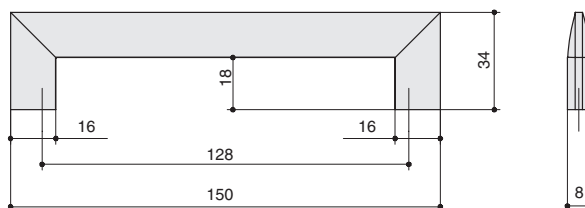

Рекомендуемое сочетание:

MAKMART
components and mechanisms for furniture industries

Москва

тел.: +7 (495) 974-62-85,
974-62-86, 785-11-41,
785-11-45

факс: (495) 974-61-48

e-mail: contact@makmart.ru

www.makmart.com

www.makmart.ru

Логистический комплекс Наро-Фоминск

тел.: +7 (495) 974-62-86

Логистический комплекс Мытищи

тел.: +7 (495) 134-42-64, доб. 2

Логистический комплекс Юг

тел.: +7 (495) 134-42-64, доб. 1

Логистический комплекс Одинцово

тел.: +7 (495) 134-42-64, доб. 3

Логистический комплекс Химки

тел.: +7 (495) 134-42-64, доб. 4

Челябинск (ЛК)

тел.: +7 (351) 211-23-13

Красноярск (ЛК)

тел.: +7 (391) 234-70-20
(многоканальный)

Уфа (ЛК)

тел.: +7 (347) 216-55-48

Воронеж (ЛК)

тел.: +7 (473) 233-23-40

Набережные Челны (СК)

тел.: +7 (8552) 91-55-48

Санкт-Петербург

тел.: +7 (812) 606-68-55, 606-68-56,
606-68-57

Екатеринбург

тел.: +7 (343) 359-29-90, 359-29-93

Ростов-на-Дону

Новосибирск (ЛК)

тел.: +7 (383) 314-79-99, 314-88-58

Казань

тел.: +7 (843) 570-31-48, 570-31-78

Калининград

тел.: +7 (4012) 605-407

Республика Казахстан, г. Алматы

тел.: +7 (727) 321-22-08,
+7(701)538-18-75

Дилерская сеть:

отсканируйте или кликните
на код, чтобы узнать телефон
дилера в Вашем регионе