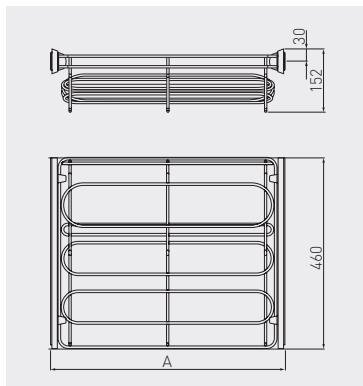

Szuflada SMART na obuwie Pull out shoes rack SMART Полка SMART для обуви

		mm		A		
				min/max		
W-WOBU60-BP-60	komplet bez prowadnic set without slides комплексция без направляющих	600		560-568		stal, tworzywo steel, plastic сталь, пластмасса
W-WOBU60-GX-60	na prowadnicy kulkowej H45 on ball bearing slide H45 на шариковой направляющей H45					
W-WOBU60-VE-60	na prowadnicy kulkowej H45 z funkcją cichego zamknięcia on ball bearing slide H45 with soft closing на шариковой направляющей H45 с доводчиком					
W-WOBU70-BP-60	komplet bez prowadnic set without slides комплексция без направляющих	700	pełny full полное	660-668	szary gray серый	
W-WOBU70-GX-60	na prowadnicy kulkowej H45 on ball bearing slide H45 на шариковой направляющей H45					
W-WOBU70-VE-60	na prowadnicy kulkowej H45 z funkcją cichego zamknięcia on ball bearing slide H45 with soft closing на шариковой направляющей H45 с доводчиком					
W-WOBU80-BP-60	komplet bez prowadnic set without slides комплексция без направляющих	800		760-768		
W-WOBU80-GX-60	na prowadnicy kulkowej H45 on ball bearing slide H45 на шариковой направляющей H45					
W-WOBU80-VE-60	na prowadnicy kulkowej H45 z funkcją cichego zamknięcia on ball bearing slide H45 with soft closing на шариковой направляющей H45 с доводчиком					
W-WOBU90-BP-60	komplet bez prowadnic set without slides комплексция без направляющих	900		860-868		
W-WOBU90-GX-60	na prowadnicy kulkowej H45 on ball bearing slide H45 на шариковой направляющей H45					
W-WOBU90-VE-60	na prowadnicy kulkowej H45 z funkcją cichego zamknięcia on ball bearing slide H45 with soft closing на шариковой направляющей H45 с доводчиком					